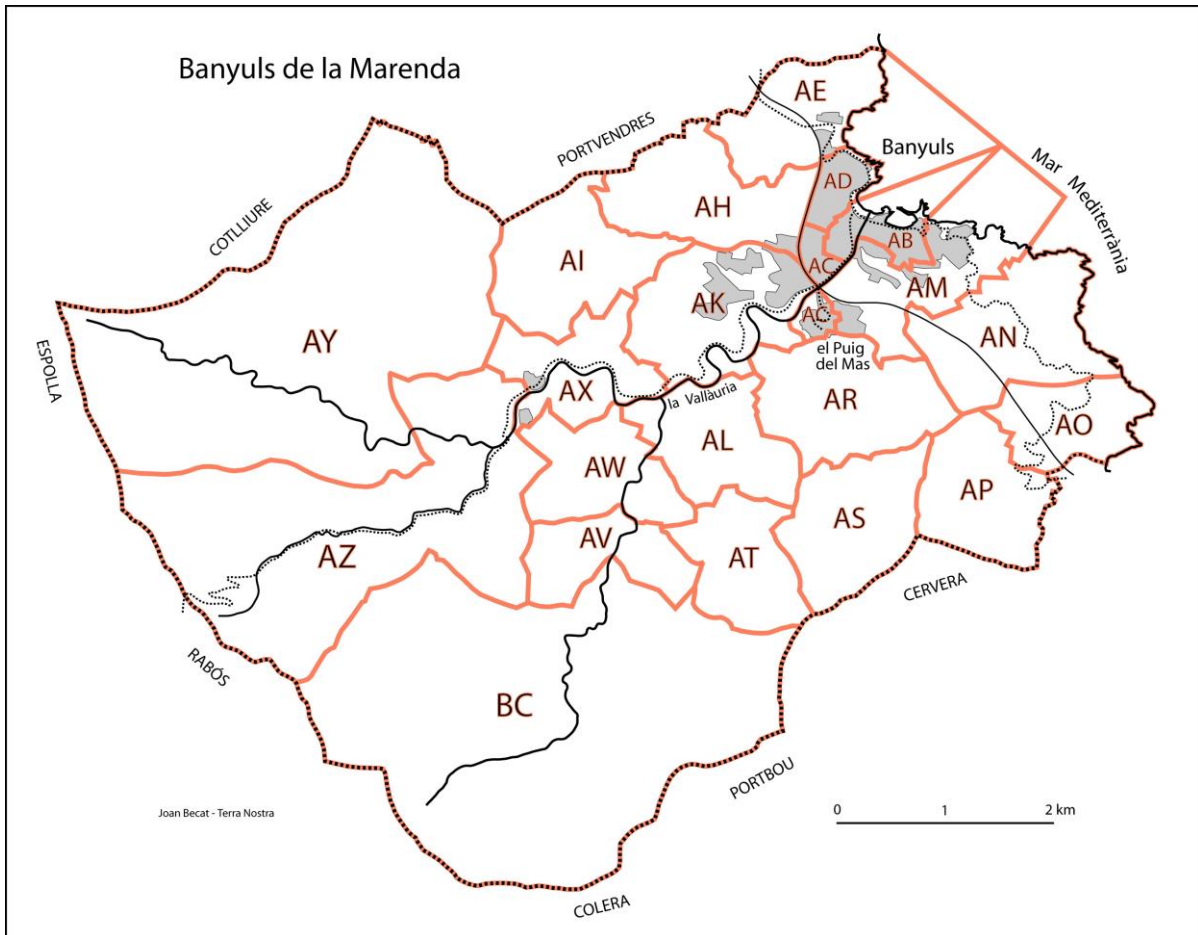

BANYULS DE LA MARENDA

Comarca del Rosselló

El cadastre del municipi de Banyuls de la Marena no és corregit.

L'Institut Geogràfic Nacional (IGN, París) ha corregit la toponímia de Banyuls de la Marena sobre el seu portal internet GEOPORTAIL i sobre el seu mapa a 1:25.000 *Banyuls-Col du Perthus n°2549 OT*.

Nota: Trobareu el conjunt dels topònims de Banyuls de la Marena, amb la seua grafia catalana correcta, dins l'Atles toponímic de Catalunya Nord - Atlas toponymique de Catalogne Nord, edicions Terra Nostra, Prada, 2015, 2 volums, 970p.