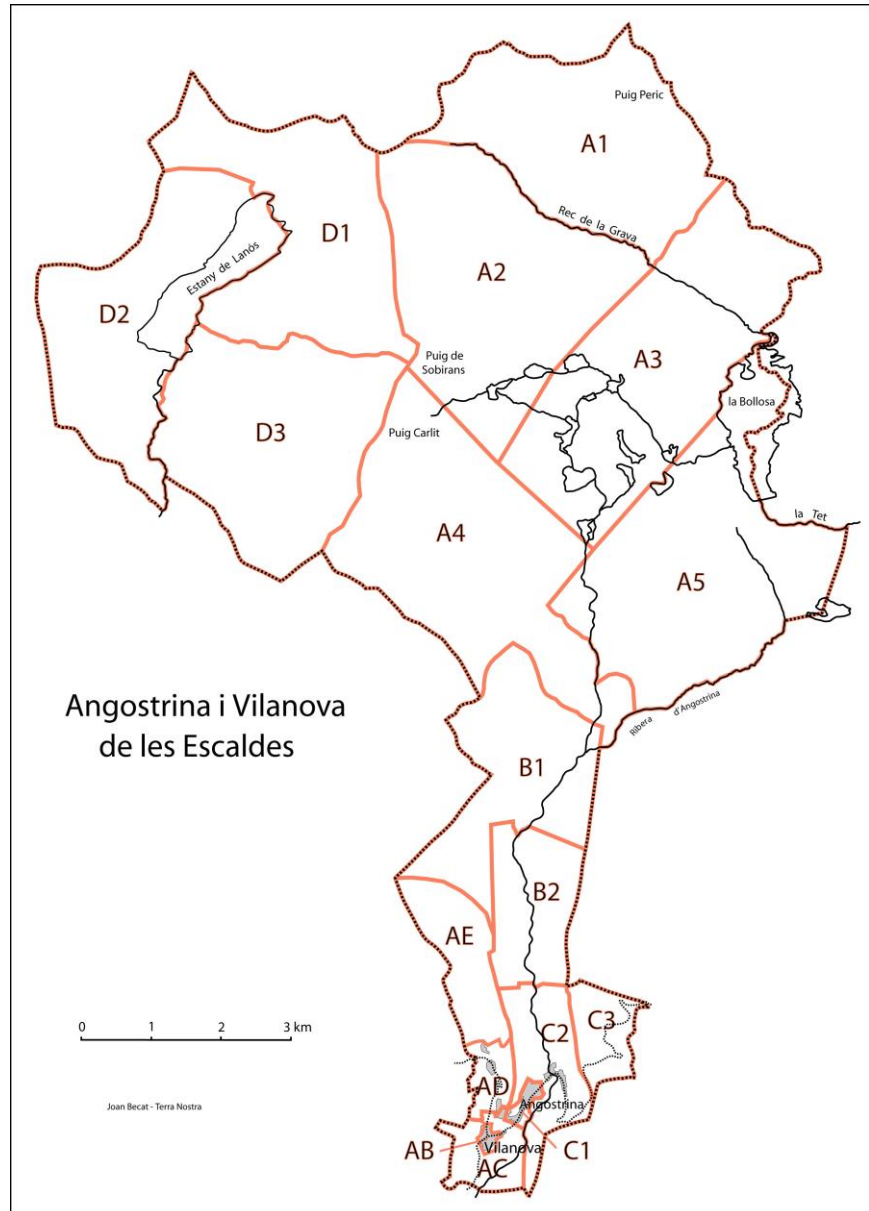

Nota: Trobareu el conjunt dels topònims d'Angostrina i Vilanova de les Escaldes, amb la seua grafia catalana

correcta, dins l'*Atlas toponímic de Catalunya Nord - Atlas toponymique de Catalogne Nord*, ed. Terra Nostra, Prada, 2015, 2 volums, 970 p.

		Queres	
C2	Carrerade	CR dit Carrerada de les Esqueres	-
Carrers i places d'Angostrina			
C1	Camí de Cal Coucou	Camí de Cal Cucut	-
C1	Camí de Cal Monich	Camí de Cal Monic	-
C1	Camí de la Perdiu	Camí de la Perdiu	-
C1	Camí del Pinsa	Camí del Pinsà	-
C1	Camí des Bouillouses	Camí des Bouillouses (de les Bolloses)	-
C1	Carrer de les Orenetes	Carrer de les Orenetes	CAE de les Orenetes
C1	Carrer del Sabater	Carrer del Sabater	CAE del Sabater
C1	Carrer de Sant Marti	Carrer de Sant Martí	-
Carrers i places de Vilanova			
AB	Camí de Cal Violi	Camí de Cal Violí	-
AB	Camí del Pont Mercadal	Camí del Pont Mercadal	Camí del Pont Mercadal
AB	Camí Vell	Camí Vell	Camí Vell
AB	Carrer de Cal Pavet	Carrer de Cal Pauet	CAE Cal Pauet
AB	Carrer de les Poujoles	Carrer de les Pujoles	CAE les Pujoles