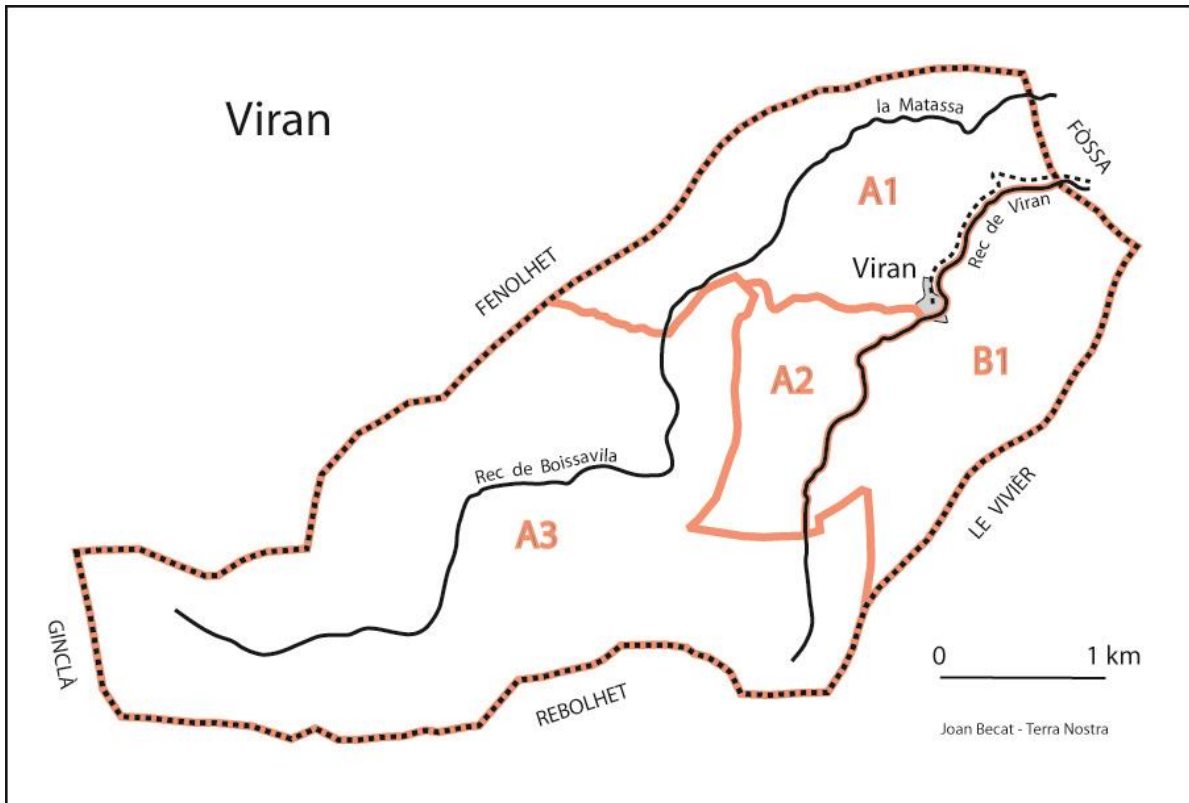

TOPÒNIMS I FULLS CADASTRALS	NOM SOBRE EL CADASTRE ACTUAL	NOM A CORREGIR SOBRE EL CADASTRE	NOM SOBRE GEOPORTAIL (portal cartogràfic de l'IGN)
Seccions cadastrals			
A3	Les Artigues	nom a corregir	-
B1	Bac de Betets	nom a corregir	-
B1	Bac de Sime Lebrière	nom a corregir	-
B1	Bac de la Coumeille	nom a corregir	-
B1	Bac del Four	nom a corregir	-
B1	Bac dels Coupius	nom a corregir	-
A1	Bac des Drapés	nom a corregir	-