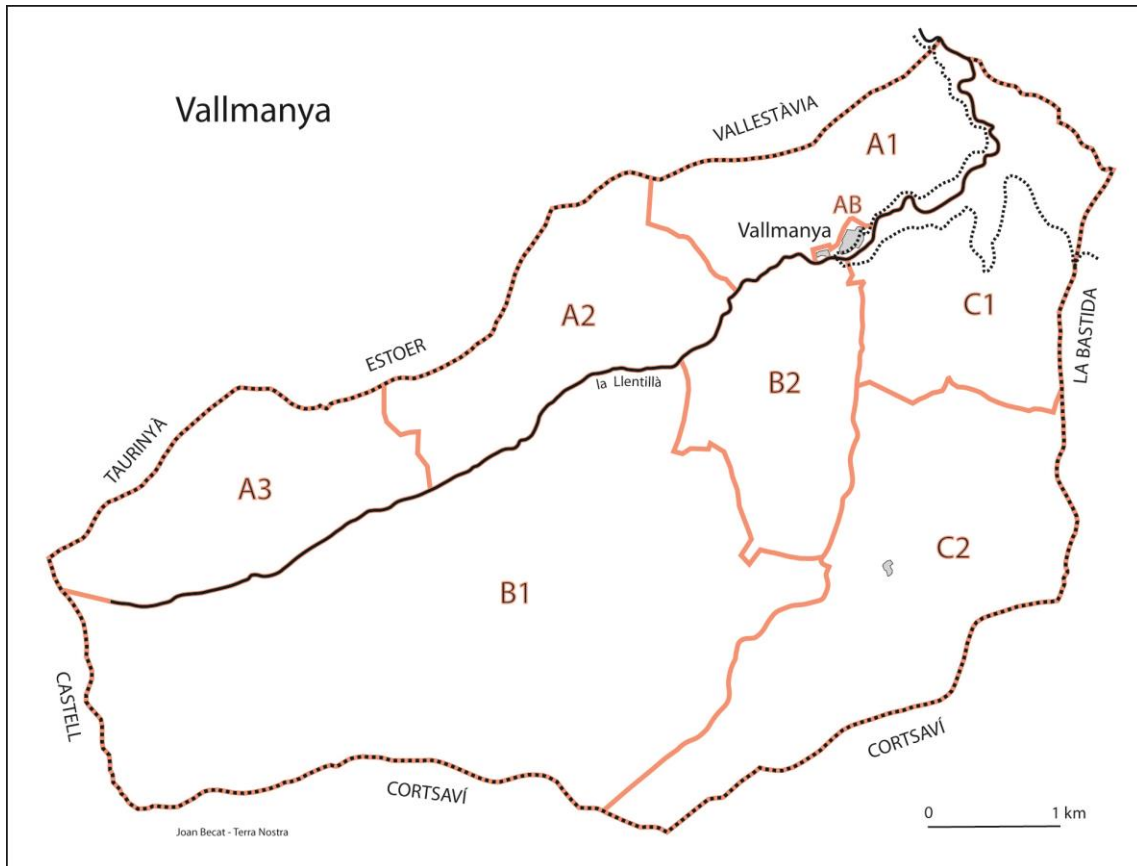

L'Institut Geogràfic Nacional (IGN, París) ha corregit la toponímia de Vallmanya sobre el seu portal internet GEOPORTAIL i sobre el seu mapa a 1:25.000 *Massif du Canigou n°2349 ET*.

Nota: Trobareu el conjunt dels topònims de Vallmanya, amb la seua grafia catalana correcta, dins l'Atles toponímic de Catalunya Nord - Atlas toponymique de Catalogne Nord, ed. Terra Nostra, Prada, 2015, 2 volums, 970p.

B1	Sola de Gallinasse	Solà de Gallinassa	-
B1	Sola de la Palouse	Solà de la Pelosa	-
A2/A3	Sola de la Tartera Est/Ouest	Solà de la Tartera Est/Ouest	-
B2	Sola del Casteill	Solà del Castell	-
C1	Sola de l'Auriol	Solà de l'Oriol	-
C1	La Solane Est	la Solana Est	-
C1	La Solane Ouest	la Solana Ouest	-
C1	Solane de Rabasse	Solana de la Rabassa	-
A2	Taillade del Rat	Tallada del Rat	-
B1	Taillade d'en Pau	Tallada d'en Pau	-
B2	Paillat de Jordy	Tallat de Jordi	-
C1	Taillat Biell	el Tallat Vell	-
A2	Taillensou	el Tallensó	-
B2	Tambounisse	Tambonissa	-
C1	La Thomase	la Tomasa	la Tomasa
AB	Lo Baynat	el Veïnat	-
A1	La Barnuse	la Vernosa	-
C2	Billa Franca	Vilafranca	Vilafranca
Altres noms de llocs			
A3	-	-	les Anyelles
AB	-	l'Artigaire	-
C1	-	-	Bosc de Santa Maria
A3	-	-	la Carnisseria
C2	Coillet de la Cirere	Coll de la Cirera	Coll de la Cirera
B1	Coll de la Serre de Roc Negre	Coll de la Serra del Roc Negre	-
B1	-	Collet dels Isards	-
A2	Coillet des Bessis	Collet dels Becis	-
C2	Coillet d'en Tillet	Collet d'en Tillet	el Coll d'en Tillet