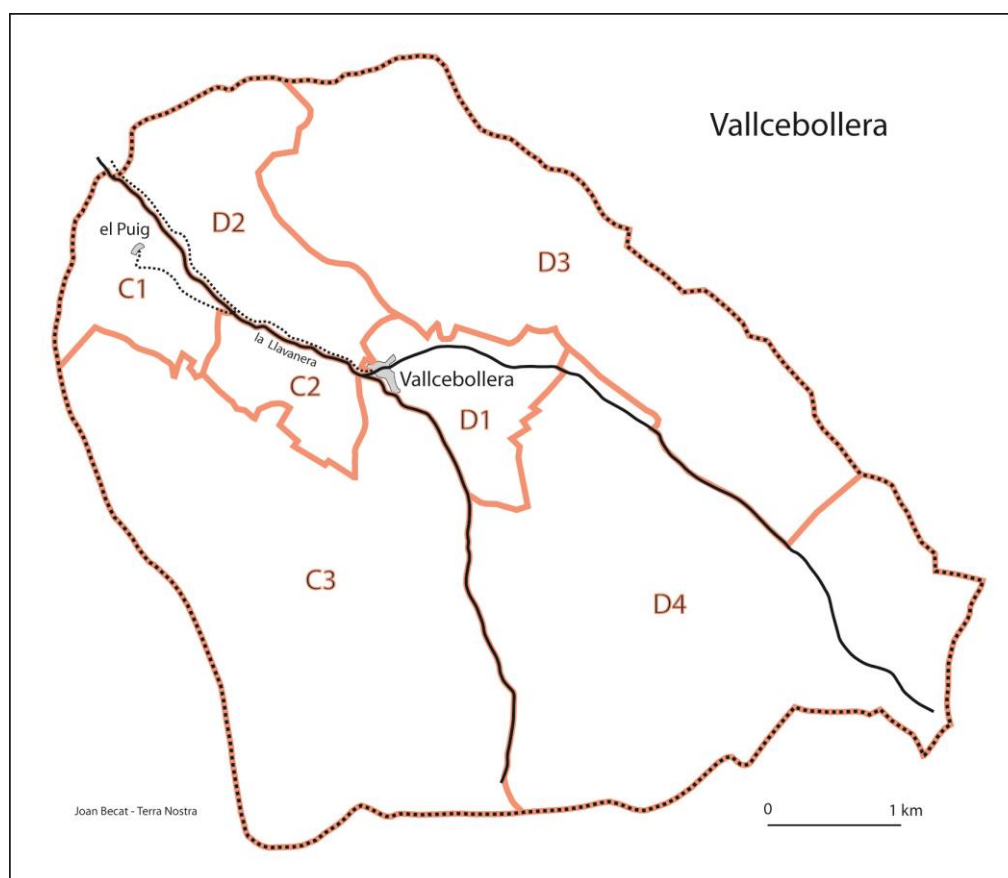

VALLCEBOLLERA

Comarca de Cerdanya

El cadastre del municipi de Vallcebollera no és corregit.

L'Institut Geogràfic Nacional (IGN, París) ha corregit la toponímia de Vallcebollera sobre el seu portal internet GEOPORTAIL i sobre el seu mapa a 1:25.000 *Mont-Louis n°2250 ET*.

Nota: Trobareu el conjunt dels topònims de Vallcebollera, amb la seua grafia catalana correcta, dins l'Atles toponímic de Catalunya Nord - Atlas toponymique de Catalogne Nord, edicions Terra Nostra, Prada, 2015, 2 volums, 970p.

TOPÒNIMS I FULLS CADASTRALS	NOM SOBRE EL CADASTRE ACTUAL	NOM A CORREGIR SOBRE EL CADASTRE	NOM SOBRE GEOPORTAIL (portal cartogràfic de l'IGN)
Seccions cadastrals			
D2	Abeilles	nom a corregir	-
D1	Las Arsses	nom a corregir	les Arces
C3	Bach de la Brosse	nom a corregir	Bac de la Brossa
C1	Bach de la Font	nom a corregir	-