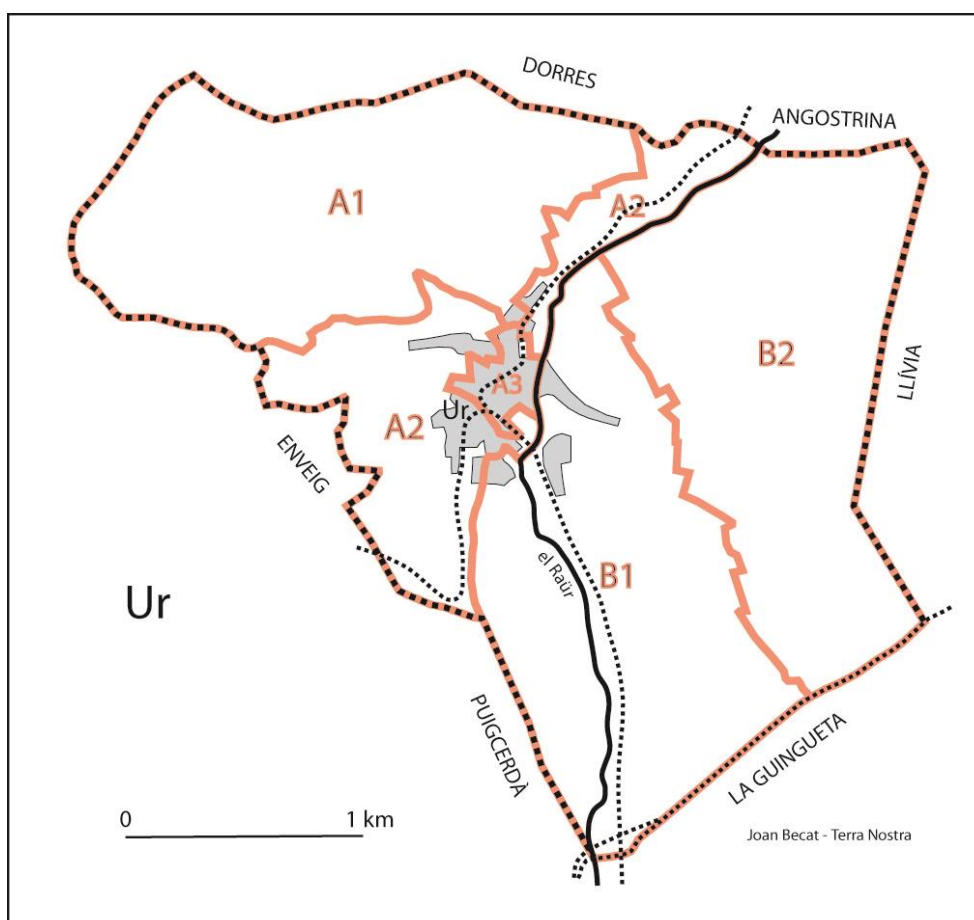

TOPÒNIMS I FULLS CADASTRALS	NOM SOBRE EL CADASTRE ACTUAL	NOM A CORREGIR SOBRE EL CADASTRE	NOM SOBRE GEOPORTAIL (portal cartogràfic de l'IGN)
Seccions cadastrals			
B1	Las Ansanères	nom a corregir	les Ansaneres
B1	Las Arses	nom a corregir	les Arses
A1	Lo Cami de Dorres	nom a corregir	el Camí de Dorres

A1	Ravin de la Carrère	nom a corregir	-
A2/A3	Ravin de la Devèze	nom a corregir	-
A1/A2	Canal	nom a corregir	-
B1/B1	Canal	nom a corregir	-
A1/A2	Ravin de las Verdures	nom a corregir	-
A2/A3	Ruisseau du Moulin	nom a corregir	-
A2/A3/B1/B2	Rivière d'Angoustrine	nom a corregir	Rivière d'Angoustrine (Riu d'Angostrina)
A1/A2/A3	Rivière du Bringouli	nom a corregir	Riu de Brangolí
A1	Torrent Albe	nom a corregir	Torrent d'Alba
Vies i camins			
B1/B2	CIC nº30 d'Ur à Valcebollère	nom a corregir	-
B1/B2	CVO Nº3 d'Ur à Llivia	nom a corregir	-
A2/A3	Chemin d'Enveitg à Ur	nom a corregir	-
A2/B1	Chemin de Puigcerda à Ur	nom a corregir	-
B2	Chemin de Villeneuve-des-Escalades à Caldégas	nom a corregir	-
A1/A2	Ancien CV Nº5 de Bringouli	nom a corregir	-
B1/B2	Chemin d'Ur à Caldégas	nom a corregir	-
A1	Carrerade	nom a corregir	-
B1/B2	Chemin neutre de Llivia à Puigcerda	nom a corregir	-
A2/A3/B2	Chemin de fer de Latour de Carol à Villefranche de Conflent	nom a corregir	-