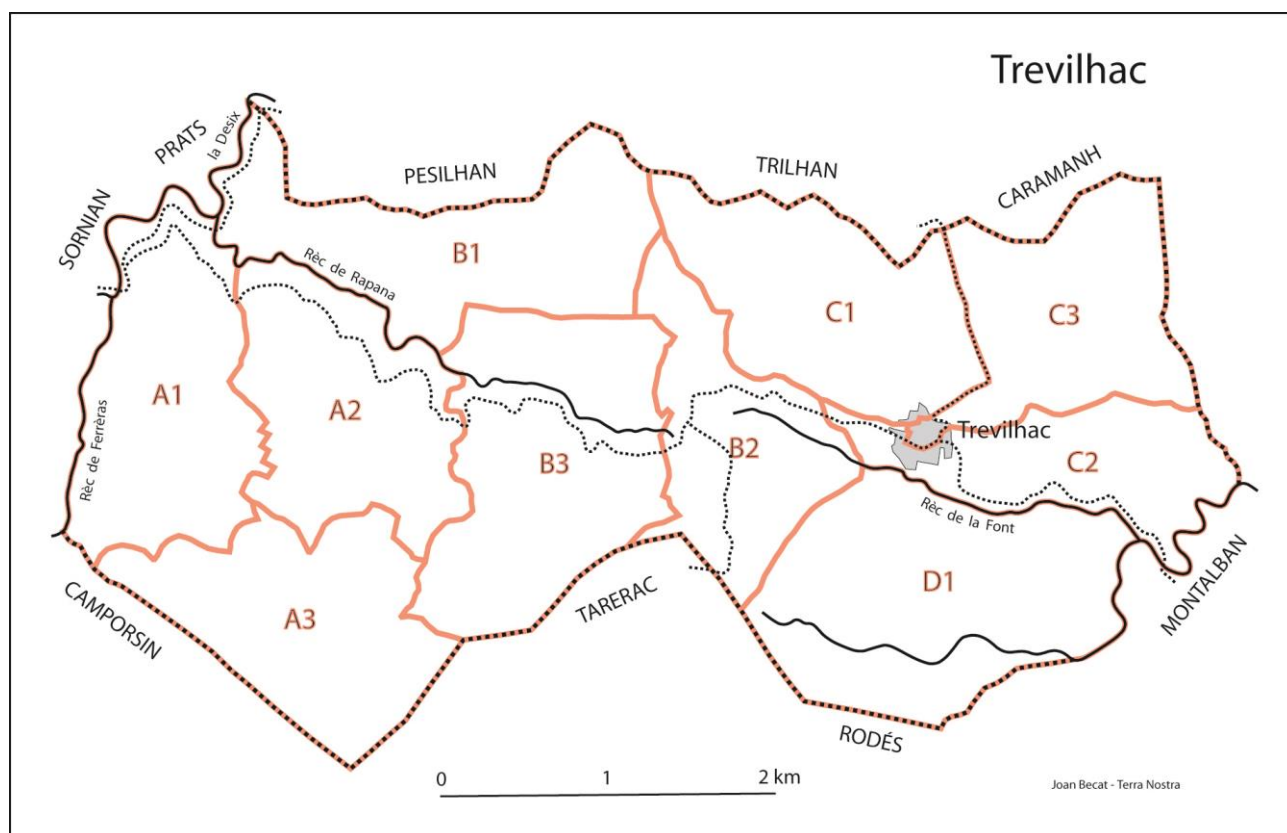

TREVILHAC

Comarca del Fenolhedés

Cadastre corregit el 10 de juny del 2015 a la Casa de la Vila, amb Yves BOURREIL, primer adjunt, antic batlle. Batllessa: Marie-Thérèse PIGNOL.

Comanda del Consell Departamental del Pirineu Oriental.

Responsable a la DGI de Perpinyà: Patrick MOUREY, enginyer del cadastre.

Expert: Joan BECAT, Estudis Catalans, Universitat de Perpinyà. Assessor lingüístic: Florian VERNET, APRENE i Universitat de Montpeller.

Recull preliminar dels noms del municipi de Jean SIRE, batlle, l'any 1983.

L'Institut Geogràfic Nacional (IGN, París) no ha corregit la toponímia de Trevilhac sobre el seu portal internet GEOPORTAIL ni sobre els seus mapes a 1:25.000 *Prades n°2348 ET* i *Thuir-Ille n°2448 OT*.

TOPÒNIMS I FULLS CADASTRALS	NOM SOBRE EL CADASTRE ANTERIOR	NOM SOBRE EL CADASTRE ACTUAL CORREGIT	NOM SOBRE GÉOPORTAIL (portal cartogràfic de l'IGN)
Noms de seccions cadastrals			
D1	L'Agréou d'en Cléry	l'Agreu d'en Cleri	-
A2	L'Abélianouse	l'Avelhanosa	-
A2	Le Bac d'en Caramany	le Bac d'en Caramanh	-