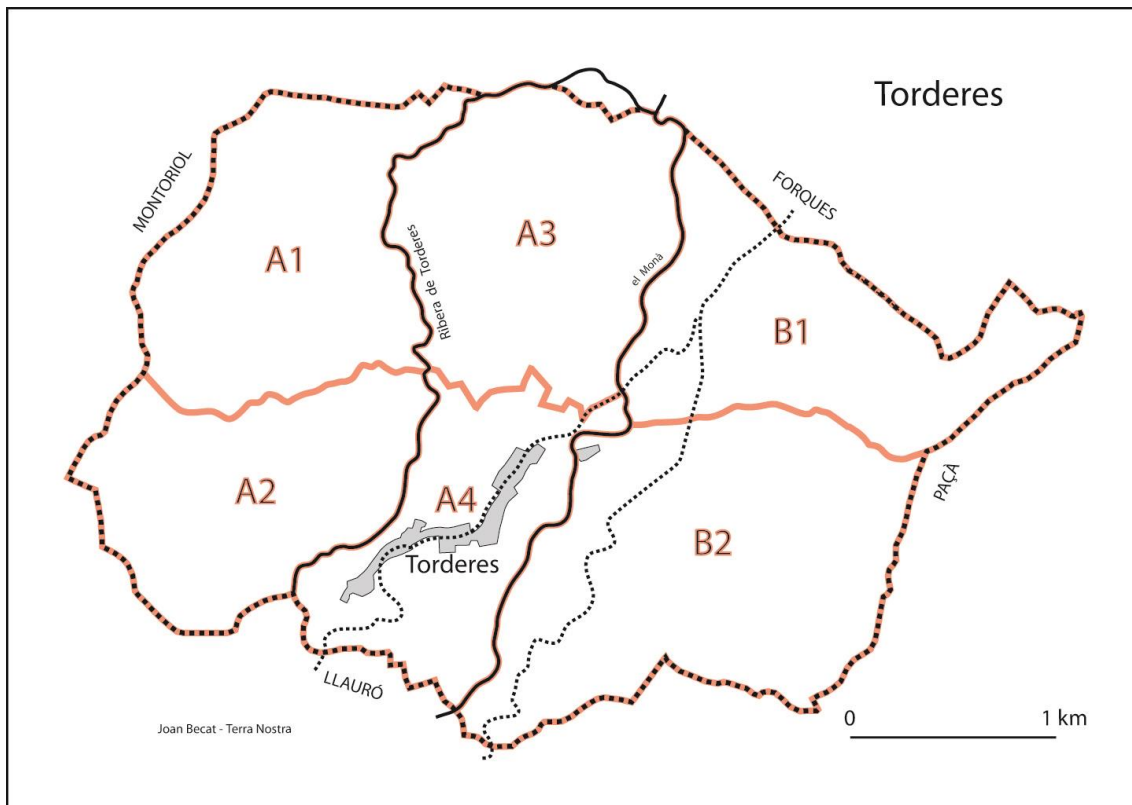

TORDERES

Comarca del Rosselló

El cadastre del municipi de Torderes no és corregit.

L'Institut Geogràfic Nacional (IGN, París) ha corregit la toponímia de Torderes sobre el seu portal internet GEOPORTAIL i sobre el seu mapa a 1:25.000 *Ceret n°2449 OT*.

Nota: Trobareu el conjunt dels topònims de Torderes, amb la seua grafia catalana correcta, dins l'Atlas toponímic de Catalunya Nord - Atlas toponymique de Catalogne Nord, edicions Terra Nostra, Prada, 2015, 2 volums, 970p.

TOPÒNIMS I FULLS CADASTRALS	NOM SOBRE EL CADASTRE ACTUAL	NOM A CORREGIR SOBRE EL CADASTRE	NOM SOBRE GEOPORTAIL (portal cartogràfic de l'IGN)
Seccions cadastrals			
A2	L'Aygal	nom a corregir	l'Aigual
B2	Bach del Fournas	nom a corregir	-
A4	Brunés	nom a corregir	-
B2	Camp Darné	nom a corregir	-
B1	Camp d'el Mas	nom a corregir	-
B2	Camp d'en Rist	nom a corregir	-