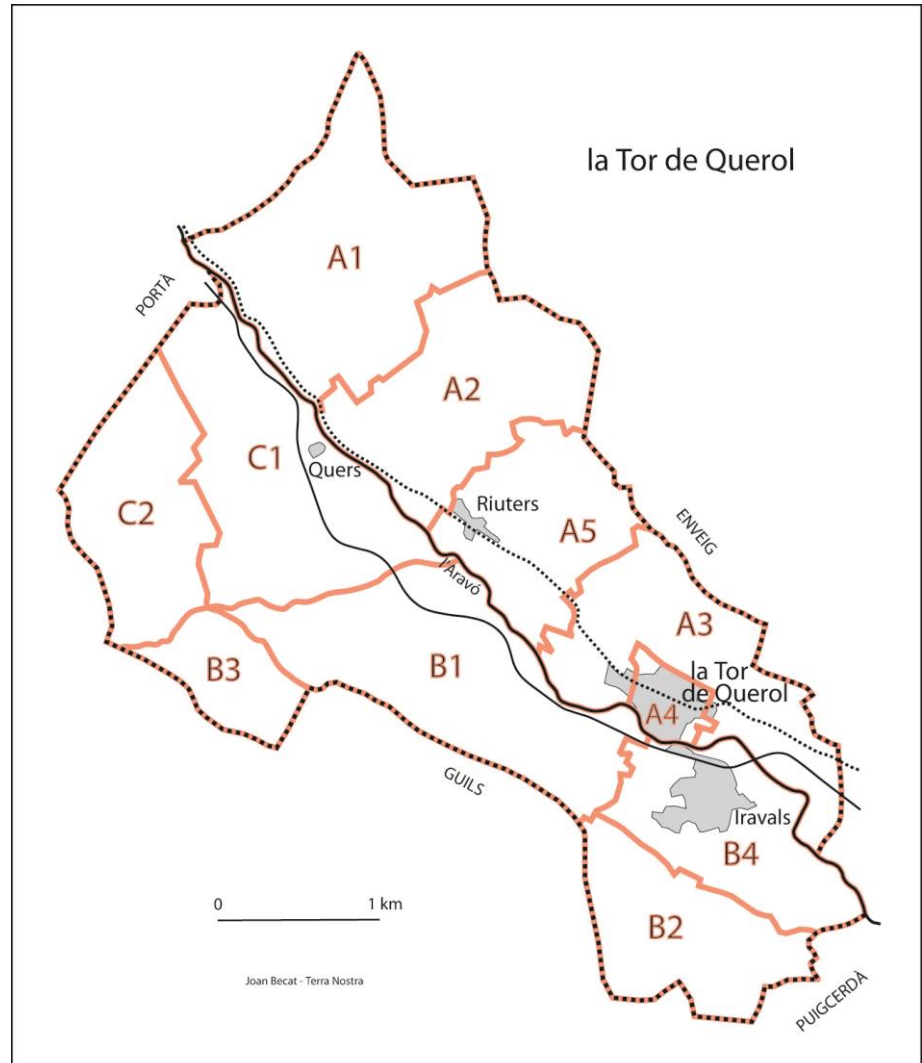

# LA TOR DE QUEROL

Comarca de Cerdanya

**El cadastre del municipi de la Tor de Querol no és corregit.**

L'Institut Geogràfic Nacional (IGN, París) ha corregit la toponímia de la Tor de Querol sobre el seu portal internet GEOPORTAIL i sobre el seu mapa a 1:25.000 *Bourg-Madame-Col de Puymorens n°2249 OT*.

**Nota: Trobareu el conjunt dels topònims de la Tor de Querol, amb la seua grafia catalana correcta, dins l'Atlas toponímic de Catalunya Nord - Atlas toponymique de Catalogne Nord, edicions Terra Nostra, Prada, 2015, 2 volums, 970p.**

TOPÒNIMS I FULLS CADASTRALS	NOM SOBRE EL CADASTRE ACTUAL	NOM A CORREGIR SOBRE EL CADASTRE	NOM SOBRE GEOPORTAIL (portal cartogràfic de l'IGN)
<b>Seccions cadastrals</b>			
A1	L'Abeillanet	<b>nom a corregir</b>	l'Avellanet
A2	L'Abeillanouse	<b>nom a corregir</b>	-
A2	Baytourère	<b>nom a corregir</b>	l'Avetorera
C1	Bach de la Camparie	<b>nom a corregir</b>	Bac de la Camparia
B1	Las Bouzigues	<b>nom a corregir</b>	-