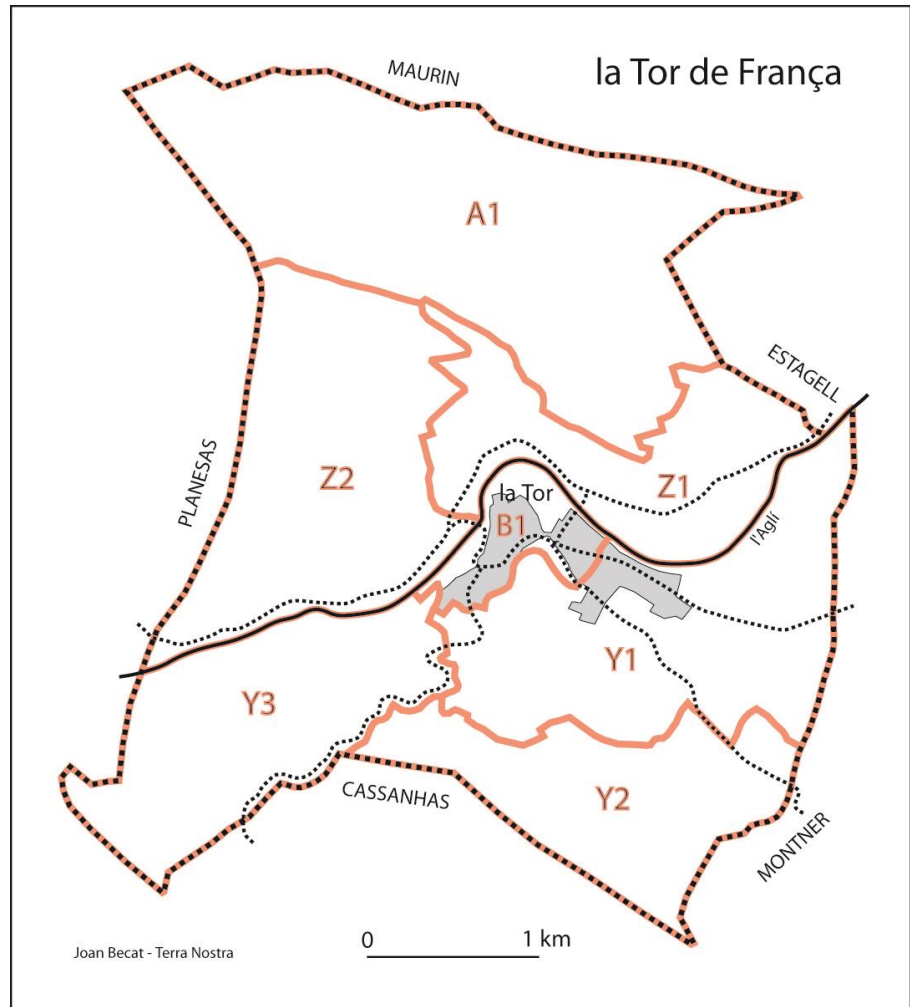

LA TOR DE FRANÇA

Comarca del Fenolhedés

El cadastre del municipi de la Tor de França no és corregit.

L'Institut Geogràfic Nacional (IGN, París) no ha corregit la toponímia de la Tor de França sobre el seu portal internet GEOPORTAIL ni sobre el seu mapa a 1:25.000 *Thuir-Ille* n°2448 OT.

TOPÒNIMS I FULLS CADASTRALS	NOM SOBRE EL CADASTRE ACTUAL	NOM A CORREGIR SOBRE EL CADASTRE	NOM SOBRE GEOPORTAIL (portal cartogràfic de l'IGN)
Seccions cadastrals			
Y2	L'Areu	nom a corregir	-
Z2	L'Assaladou	nom a corregir	-
Y3	Le Bac	Le Bac	-
Z2	La Balmière	nom a corregir	-
Y1	Le Bosc	nom a corregir	-
Z2	Le Bousquet	nom a corregir	-

Y2	La Buseroque	nom a corregir	-
A1	Cabana del Teulé	nom a corregir	-
Y1/Y2	Cami de Cuchous	nom a corregir	-
Z1	Cami d'en Tressentes	nom a corregir	-
B1	La Capeillette	nom a corregir	-
Z2	La Carrerade	nom a corregir	-
Z2	La Caune	nom a corregir	-
Y2	Couillade d'en Timan	nom a corregir	-
Z2	Coll del Lloup	nom a corregir	-
A1	Coume de Calveille	nom a corregir	-
Z1	Coma de la Bourde	nom a corregir	-
Z2	Coume de la Mort	nom a corregir	-
Y2	Coume de l'Ausseil	nom a corregir	-
Z1	Coume de l'Escloupet	nom a corregir	-
Y1/Y2	Coume de Marens	nom a corregir	-
A1	Coume de Brame-la-Fam	nom a corregir	-
A1	Coume d'en Caucalou	nom a corregir	-
Z2	Coume d'en Cuillet	nom a corregir	-
Z2	Coume d'en Pélissier	nom a corregir	-
A1	Coume d'en Boulant	nom a corregir	-
Y1	Courbe Basse	nom a corregir	-
Y1	Courbe Haute	nom a corregir	-
Z1	La Courbatère	nom a corregir	-
Z1	La Coste	nom a corregir	-
B1/Y1	Le Cros	nom a corregir	-
A1	Las Debaileres	nom a corregir	-
Z1	Estret de las Roques	nom a corregir	-
Y3	L'Auzina	nom a corregir	-
B1	Las Feiches	nom a corregir	-
Y2	Figueres d'en Grau	nom a corregir	-