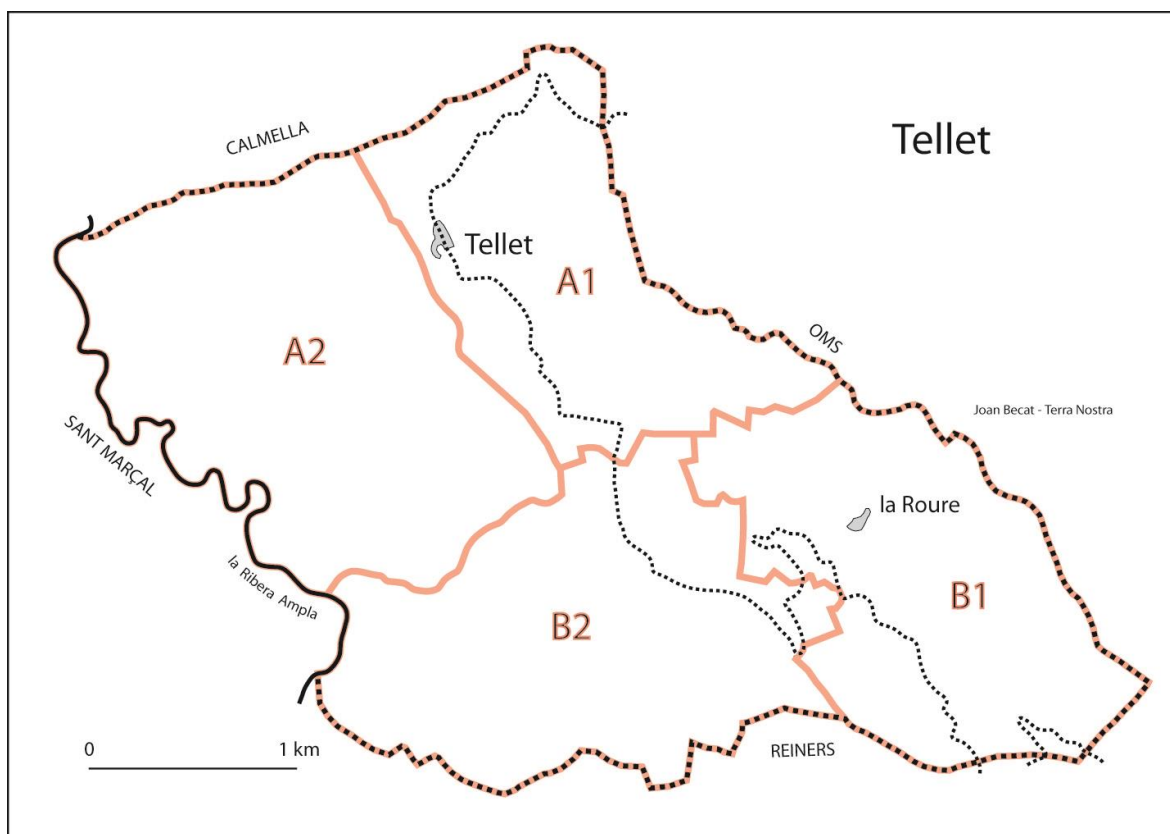

TELLET

Comarca del Vallespir

Cadastre corregit el 12 de gener i el 12 de febrer del 2016 a la Casa de la Vila. Batlle: Alain RAYMOND. Comissió municipal: Alain RAYMOND, batlle, Guy BARCELO, adjunt.

Comanda del Consell Departamental del Pirineu Oriental.

Responsable a la DGI de Perpinyà: Patrick MOUREY, enginyer del cadastre.

Expert: Joan BECAT, Estudis Catalans, Universitat de Perpinyà.

Recull preliminar dels noms del municipi: 1 d'octubre del 2012: Julien BARNADE, Joan BECAT.

L'Institut Geogràfic Nacional (IGN, París) ha corregit la toponímia de Tellet sobre el seu portal internet GEOPORTAIL i sobre el seu mapa a 1:25.000 *Ceret n°2449 OT*.

Nota: Trobareu el conjunt dels topònims de Tellet, amb la seua grafia catalana correcta, dins l'Atlas toponímic de Catalunya Nord - Atlas toponymique de Catalogne Nord, ed. Terra Nostra, Prada, 2015, 2 volums, 970p.

TOPÒNIMS I FULLS CADASTRALS	NOM SOBRE EL CADASTRE ANTERIOR	NOM SOBRE EL CADASTRE ACTUAL CORREGIT	NOM SOBRE GÉOPORTAIL (portal cartogràfic de l'IGN)
Noms de seccions cadastrals			
B2	Le Bac de Can Vila	el Bac de Can Vilar	-
B2	Le Broutou	el Bretó	el Brotó
A1	Camps de Taillet	Camps de Tellet	-