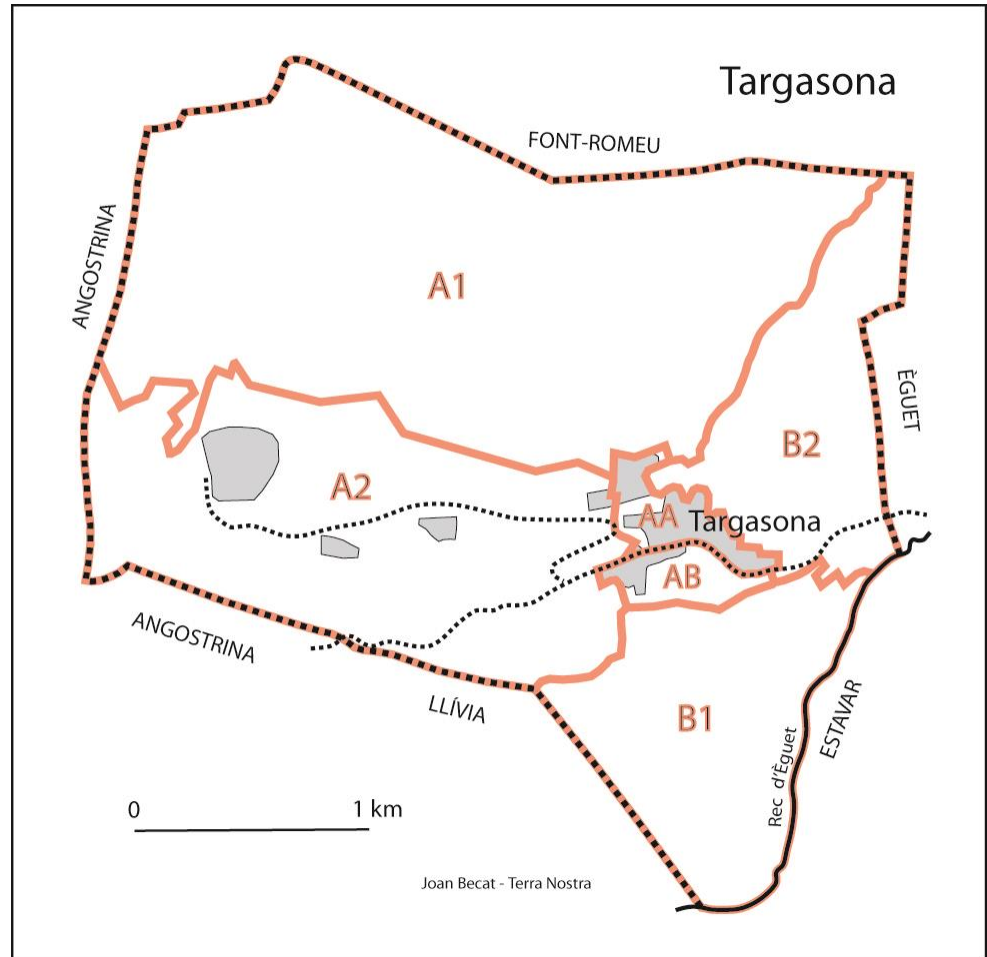

TARGASONA

Comarca de Cerdanya

El cadastre del municipi de Targasona no és corregit.

L'Institut Geogràfic Nacional (IGN, París) ha corregit la toponímia de Targasona sobre el seu portal internet GEOPORTAIL i sobre els seus mapes a 1:25.000 *Mont-Louis n°2250 ET* i *Font-Romeu n°2249 ET*.

Nota: Trobareu el conjunt dels topònims de Targasona amb la seua grafia catalana correcta, dins l'Atlas toponímic de Catalunya Nord - Atlas toponymique de Catalogne Nord, edicions Terra Nostra, Prada, 2015, 2 volums, 970p.

TOPÒNIMS I FULLS CADASTRALS	NOM SOBRE EL CADASTRE ACTUAL	NOM A CORREGIR SOBRE EL CADASTRE	NOM SOBRE GEOPORTAIL (portal cartogràfic de l'IGN)
Seccions cadastrals			
A1	Lo Clot	nom a corregir	el Clot
AA	Lo Colomé	nom a corregir	el Colmero
A2	La Coste	nom a corregir	la Costa
A2	La Coul Grosse	nom a corregir	-
A2	La Griole	nom a corregir	-
A2	La Llongane	nom a corregir	-