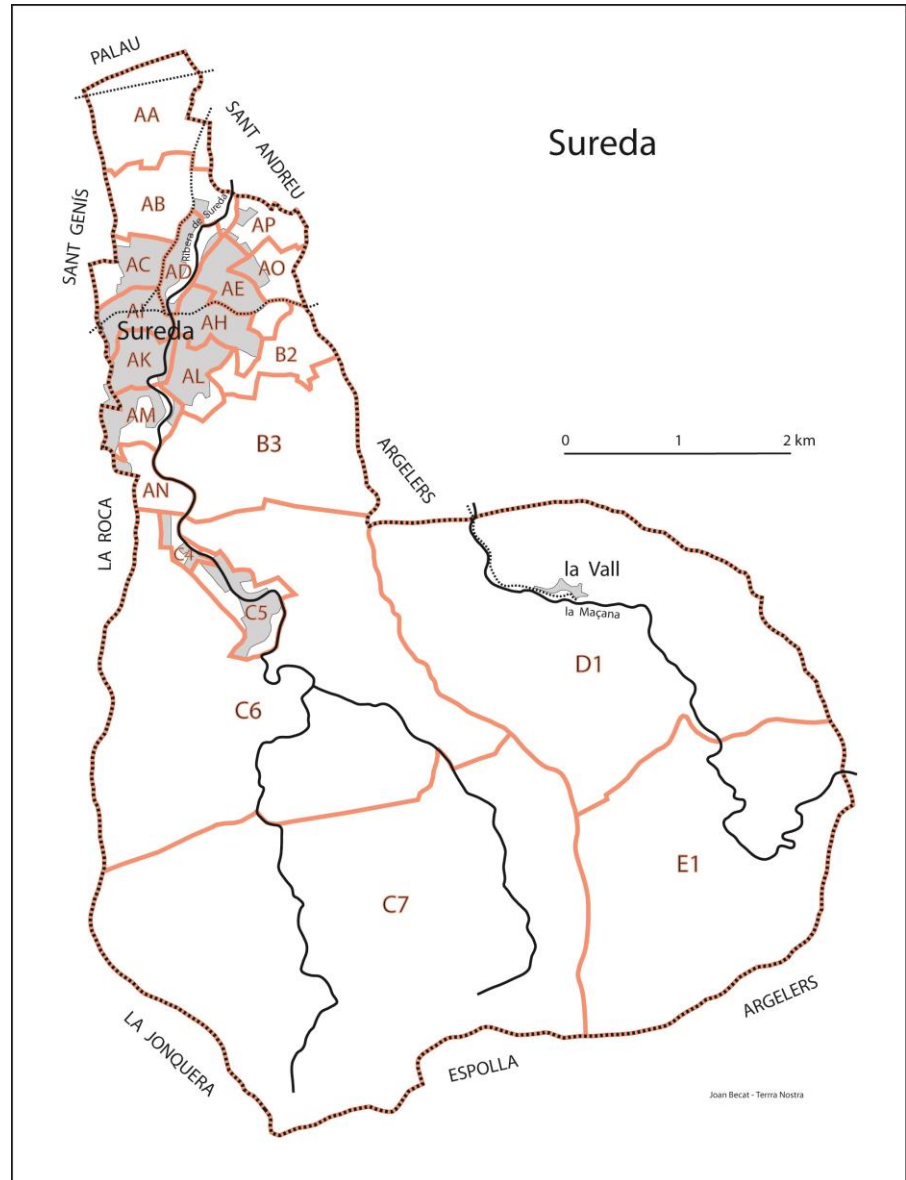

SUREDA

Comarca del Rosselló

Cadastre corregit el 21 de març del 2005 a la Casa de la Vila, a iniciativa de la DGI de Perpinyà.
Batlle: Yves PORTEIX. Comissió municipal: Jean CADDOUR, Yves PORTEIX, batlle, René PUJOL.

Responsable a la DGI de Perpinyà: Patrick MOUREY, enginyer del cadastre.
Expert: Joan BECAT, Estudis Catalans, Universitat de Perpinyà.

Recull preliminar dels noms del municipi l'any 1988 per Miquela VALLS, Georges LAVAIL i André SOLER.

L'Institut Geogràfic Nacional (IGN, París) ha corregit la toponímia de Sant Genís de Fontanes sobre el seu portal internet GEOPORTAIL i sobre el seu mapa a 1:25.000 *Banyuls-Col du Perthus n°2549 OT*.

Nota: Pel conjunt dels topònims de Sureda, veure l'Atlas toponímic de Catalunya Nord - Atlas toponymique de Catalogne Nord, ed. Terra Nostra, Prada, 2015, 2 volums, 970p.

TOPÒNIMS I FULLS CADASTRALS	NOM SOBRE EL CADASTRE ANTERIOR	NOM SOBRE EL CADASTRE ACTUAL CORREGIT	NOM SOBRE GÉOPORTAIL (portal cartogràfic de l'IGN)
Noms de seccions cadastrals			
C7	Bac de Prat de Lis	Bac de Prat de Llis	-
C6	Bel Roure	Bell Roure	-