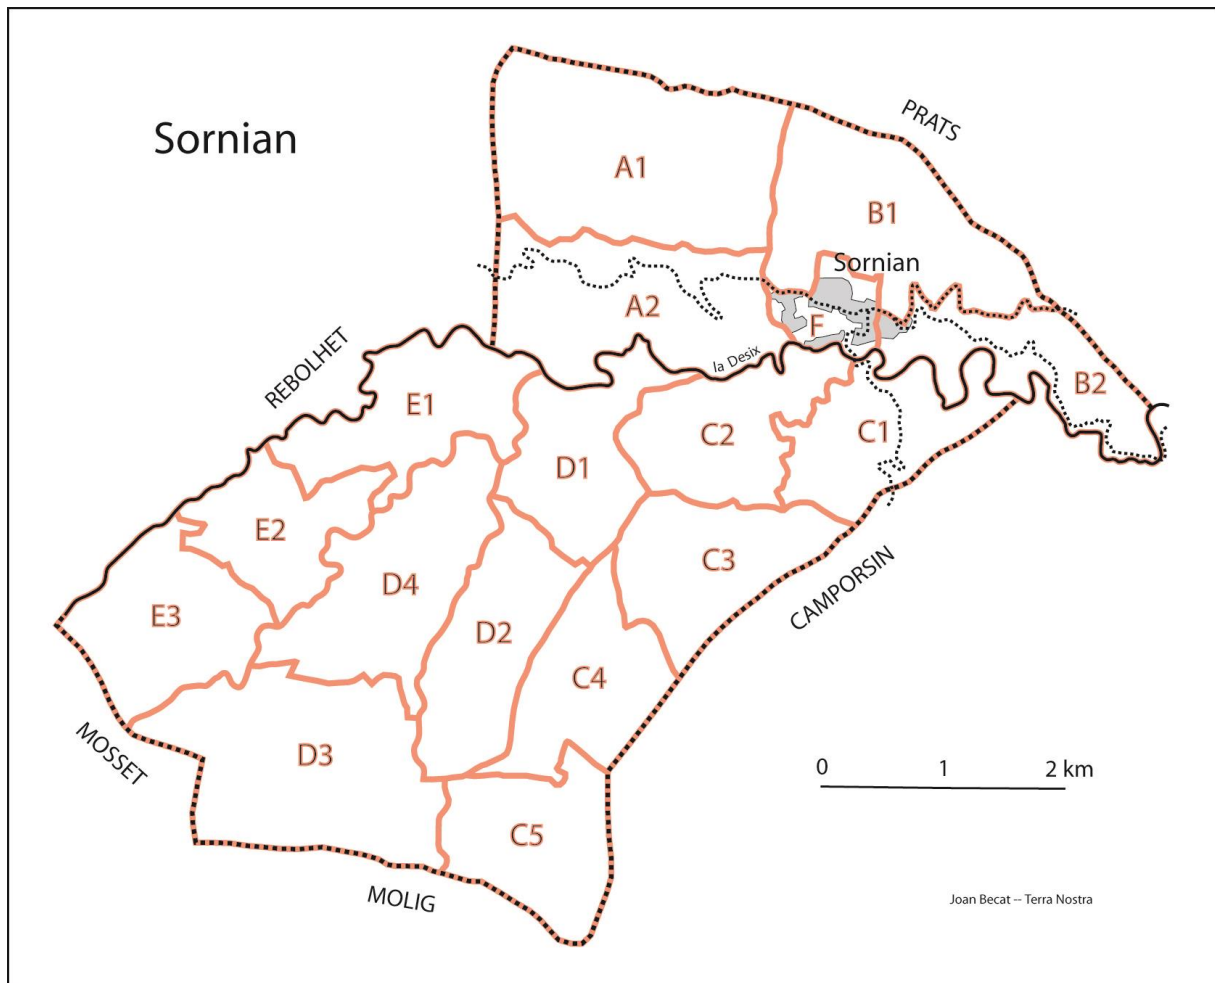

SORNIAN

Comarca del Fenolhedés

Cadastre corregit el 14 de setembre del 2015 a la Casa de la Vila, amb Jean-Patrick BÉNÉZIS.

Batlle: Paul BLANC. Comanda del Consell Departamental del Pirineu Oriental.

Responsable a la DGI de Perpinyà: Patrick MOUREY, enginyer del cadastre.

Expert: Joan BECAT, Estudis Catalans, Universitat de Perpinyà. Assessor lingüístic: Florian VERNET, APRENE i Universitat de Montpeller.

Complements el 17 de novembre del 2015 amb Paulette DUMONS, Georges TIXADOR, Isidore VIDAL, Joan BECAT.

L'Institut Geogràfic Nacional (IGN, París) no ha corregit la toponímia de Sornian sobre el seu portal internet GEOPORTAIL ni sobre el seu mapa a 1:25.000 *Prades n°2348 ET*.

TOPÒNIMS I FULLS CADASTRALS	NOM SOBRE EL CADASTRE ANTERIOR	NOM SOBRE EL CADASTRE ACTUAL CORREGIT	NOM SOBRE GÉOPORTAIL (portal cartogràfic de l'IGN)
Noms de seccions cadastrals			
A2	Aichous	Aichós	-
B1	Aychausses	Aichaussas	-