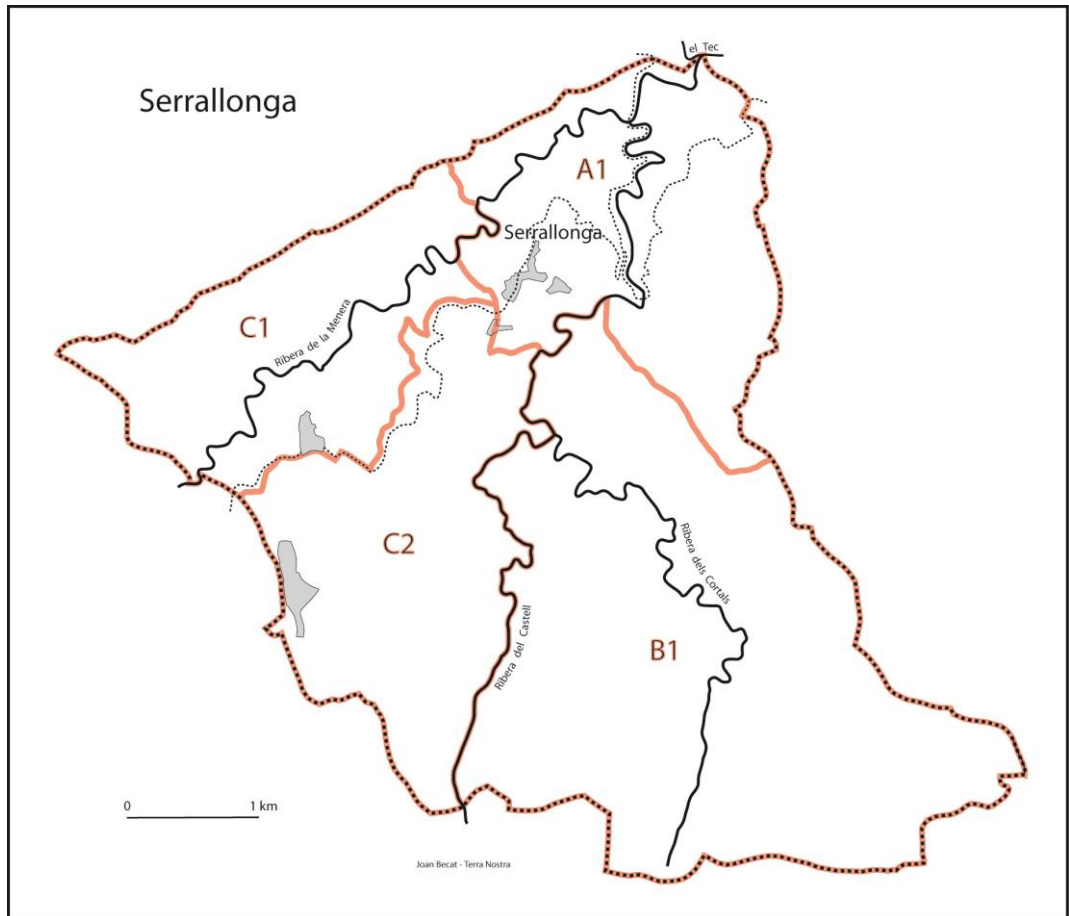

SERRALLONGA

Comarca del Vallespir

Cadastre corregit el 15 de juny del 2015 a la Casa de la Vila. Batlle: Jean-Marie BOSCH.

Comanda del Consell Departamental del Pirineu Oriental.

Responsable a la DGI de Perpinyà: Patrick MOUREY, enginyer del cadastre.

Expert: Joan BECAT, Estudis Catalans, Universitat de Perpinyà.

Recull preliminar dels noms del municipi el 18 de març del 2013 amb Jean-Marie BOSCH, Hubert TÉNAS i Joan BECAT.

L'Institut Geogràfic Nacional (IGN, París) ha corregit la toponímia de Serrallonga sobre el seu portal internet GEOPORTAIL i sobre els seus mapes a 1:25.000 *Massif du Canigou n°2349 ET i Ceret n°2449 OT*.

Nota:
Trobareu el conjunt dels topònims de Serrallonga, amb la seua grafia catalana correcta, dins l'Atlas toponímic de Catalunya Nord - Atlas toponymique de Catalogne Nord, ed. Terra Nostra, Prada, 2015, 2 volums, 970 p.