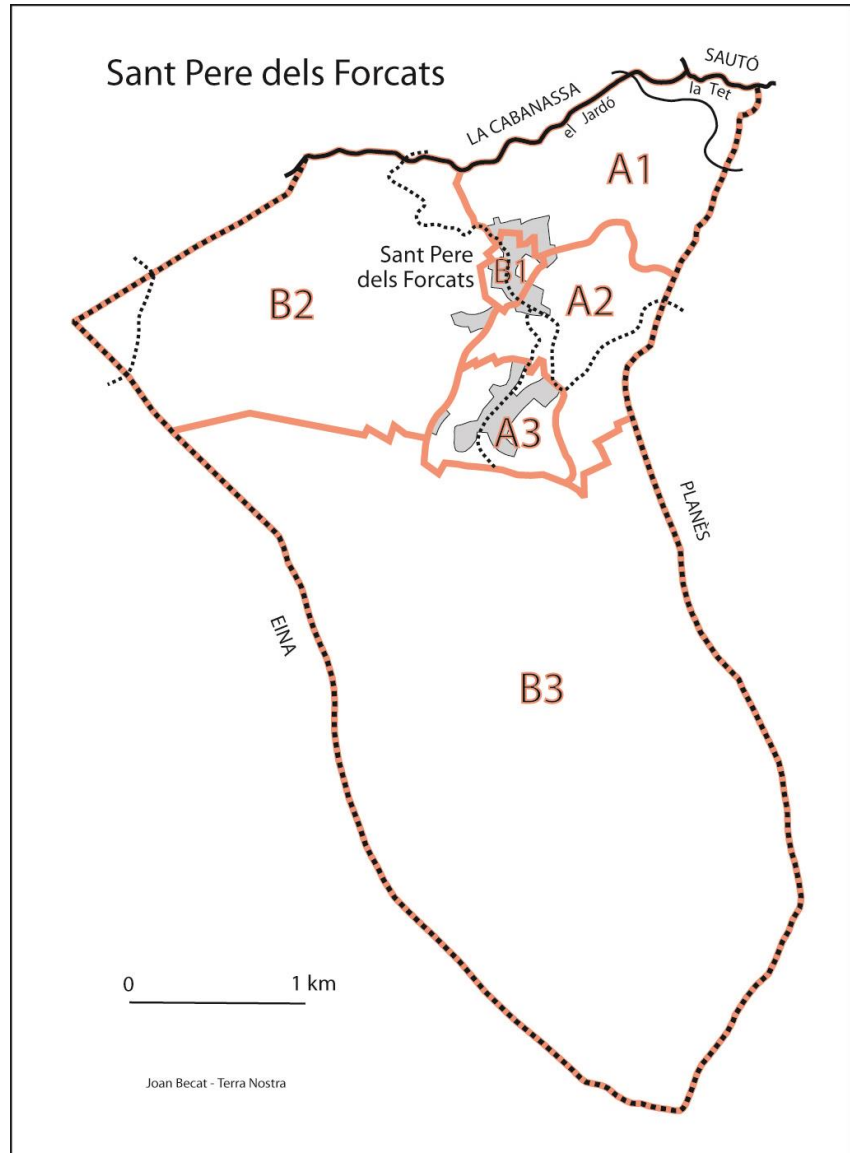

SANT PERE DELS FORCATS

Comarca del Conflent

El cadastre del municipi de Sant Pere dels Forcats no és corregit.

L'Institut Geogràfic Nacional (IGN, París) ha corregit la toponímia de Sant Pere dels Forcats sobre el seu portal internet GEOPORTAIL i sobre una part del seu mapa a 1:25.000 *Mont-Louis n°2250 ET*.

Nota: Trobareu el conjunt dels topònims de Sant Pere dels Forcats, amb la seua grafia catalana correcta, dins l'Atles toponímic de Catalunya Nord - Atlas toponymique de Catalogne Nord, edicions Terra Nostra, Prada, 2015, 2 volums, 970p.

B2	Lou Bousquet	nom a corregir	el Bosquet
B3	Cambra d'Ase	Cambra d'Ase	Cambra d'Ase
B2	Lous Campassos	nom a corregir	-
A2	Camps de Polit	nom a corregir	-
B2	Camps de Rec Amoun	nom a corregir	Camps de Rec Amunt
A2/A3	Camps Grands	nom a corregir	-
B2	Castell Moulou	nom a corregir	-
B3	Clot de Rhodes	nom a corregir	Clot de Rodes
B3	Collade dels Cerdans	nom a corregir	-
A3	Lou Coll del Baille	nom a corregir	-
A2	Lous Escoumails	nom a corregir	els Comalls
B2	Coume Moulade	nom a corregir	-
B2	Las Coumes	nom a corregir	les Comes
A1	La Coste	nom a corregir	la Costa
A1	Las Creus	nom a corregir	les Creus
B2	Las Escrouelles	nom a corregir	les Escroelles
A1	Foun d'Albe	nom a corregir	Font d'Alba
B2	Foun de l'Os	nom a corregir	Font de l'Ós
B3	Font Freda	Font Freda	-
A1	Foumanyé	nom a corregir	-
B3	L'Homme Mort	nom a corregir	l'Home Mort
B2/B3	La Jasse/La Jasca	nom a corregir	la Jaça
B2	La Jassette	nom a corregir	la Jaceta
B2	Lots de la Rusclayne	nom a corregir	-
B2	Lots de Paillarols	nom a corregir	-
A1	La Matte Clare	nom a corregir	la Mata Clara
A2	La Matte del Ferré	nom a corregir	-
A1	La Matte de Foussals	nom a corregir	la Mata de Tossals
A2/A3	Lou Mouly	nom a corregir	el Molí del Riu
B2	Opillères	nom a corregir	-