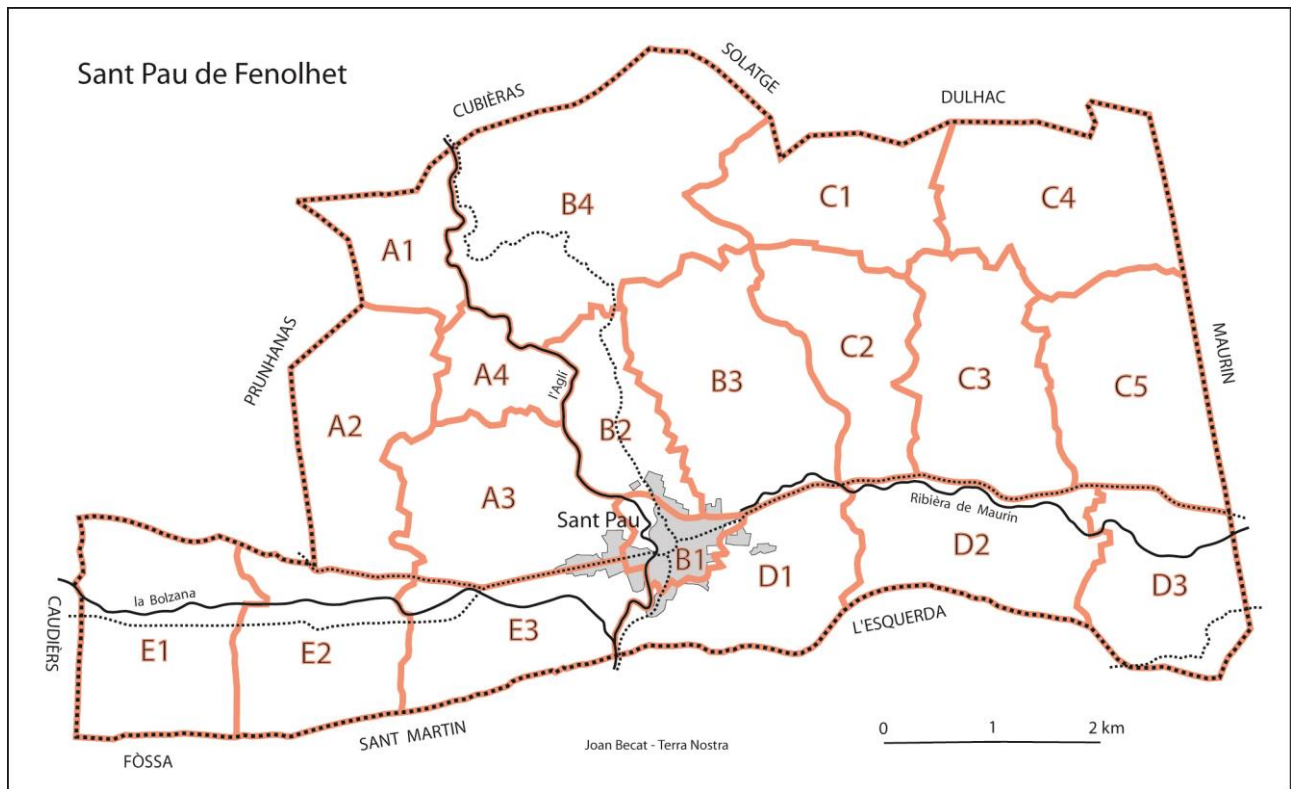

# SANT PAU DE FENOLHET

Comarca del Fenolhedés

**El cadastre del municipi de Sant Pau de Fenolhet no és corregit.**

L'Institut Geogràfic Nacional (IGN, París) no ha corregit la toponímia de Sant Pau de Fenolhet sobre el seu portal internet GEOPORTAIL ni sobre els seus mapes a 1:25.000 *Prades n°2348 ET* i *Thuir-Ille n°2448 OT*.

TOPÒNIMS I FULLS CADASTRALS	NOM SOBRE EL CADASTRE ACTUAL	NOM A CORREGIR SOBRE EL CADASTRE	NOM SOBRE GEOPORTAIL (portal cartogràfic de l'IGN)
<b>Seccions cadastrals</b>			
C4	Larayre	<b>nom a corregir</b>	-
E2	Bac de la Boulzanne	<b>nom a corregir</b>	-
D2	Bac de la Roque	<b>nom a corregir</b>	-
D2	Bac d'en Ribes	<b>nom a corregir</b>	-
D1	Bac de San Bresq	<b>nom a corregir</b>	-
C2	Roque Rouge le Bas	<b>nom a corregir</b>	-
A1	La Balme	<b>nom a corregir</b>	-