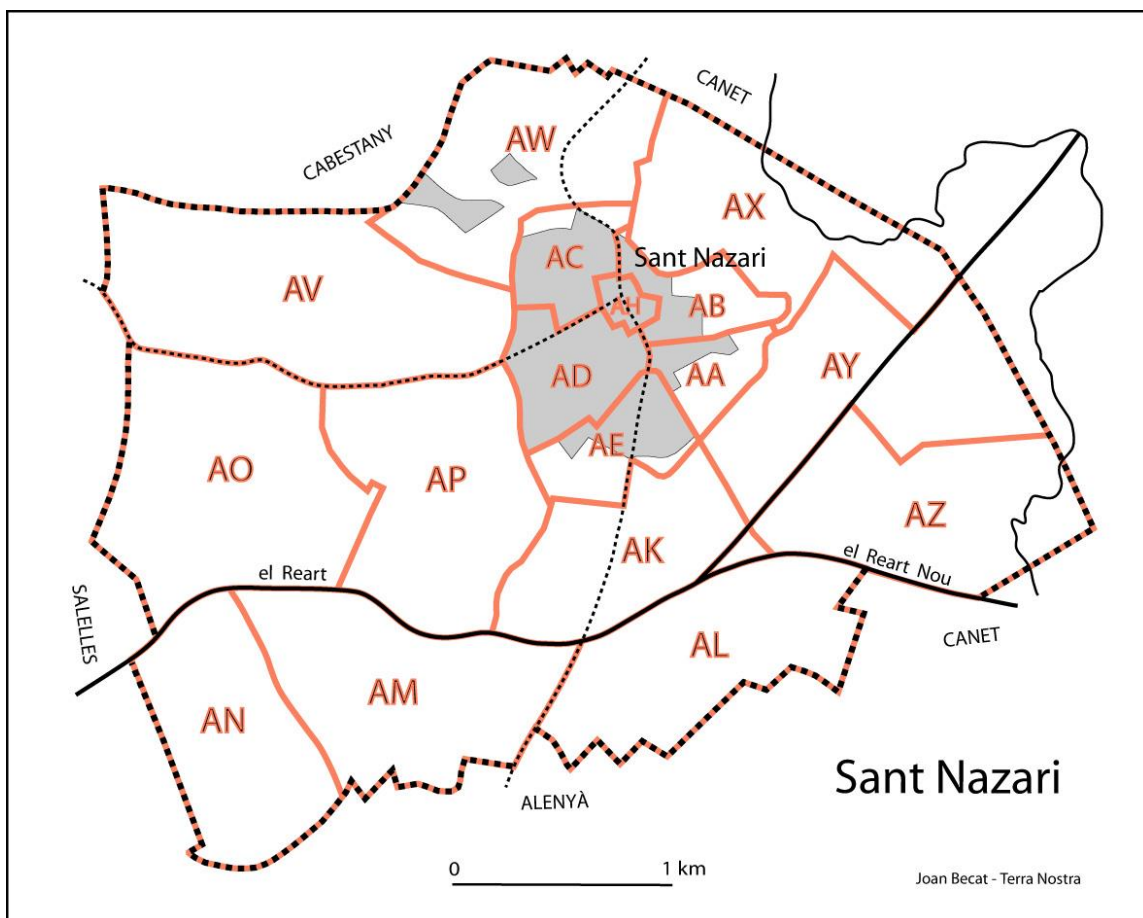

SANT NAZARI

Comarca del Rosselló

Cadastre corregit el 29 de març del 1988 a la Casa de la Vila, a iniciativa de la DGI de Perpinyà. Batlle: Henri TANYERES. Comissió municipal: Gérard BORY, Serge COMPTA, adjunt, Henri TANYERES, batlle.

Brigada regional de topografia: Antoine BORDIGNON, enginyer del cadastre. DGI de Perpinyà: Michel PONTIÉ. Expert: Joan BECAT, Estudis Catalans, Universitat de Perpinyà.

L'Institut Geogràfic Nacional (IGN, París) ha corregit la toponímia de Sant Nazari sobre el seu portal internet GEOPORTAIL i sobre el seu mapa a 1:25.000 *Perpignan n°2548 OT*.

Nota: Trobareu el conjunt dels topònims de Sant Nazari, amb la seua grafia catalana correcta, dins l'Atles toponímic de Catalunya Nord - Atlas toponymique de Catalogne Nord, ed. Terra Nostra, Prada, 2015, 2 volums, 970 p.

TOPÒNIMS I FULLS CADASTRALS	NOM SOBRE EL CADASTRE ANTERIOR	NOM SOBRE EL CADASTRE ACTUAL CORREGIT	NOM SOBRE GÉOPORTAIL (portal cartogràfic de l'IGN)
Noms de seccions cadastrals			
AY	-	Camí dels Salzes	el Camí dels Salzes
AW	Cam d'en Barrer	Camp d'en Barrera	Camp d'en Barrera