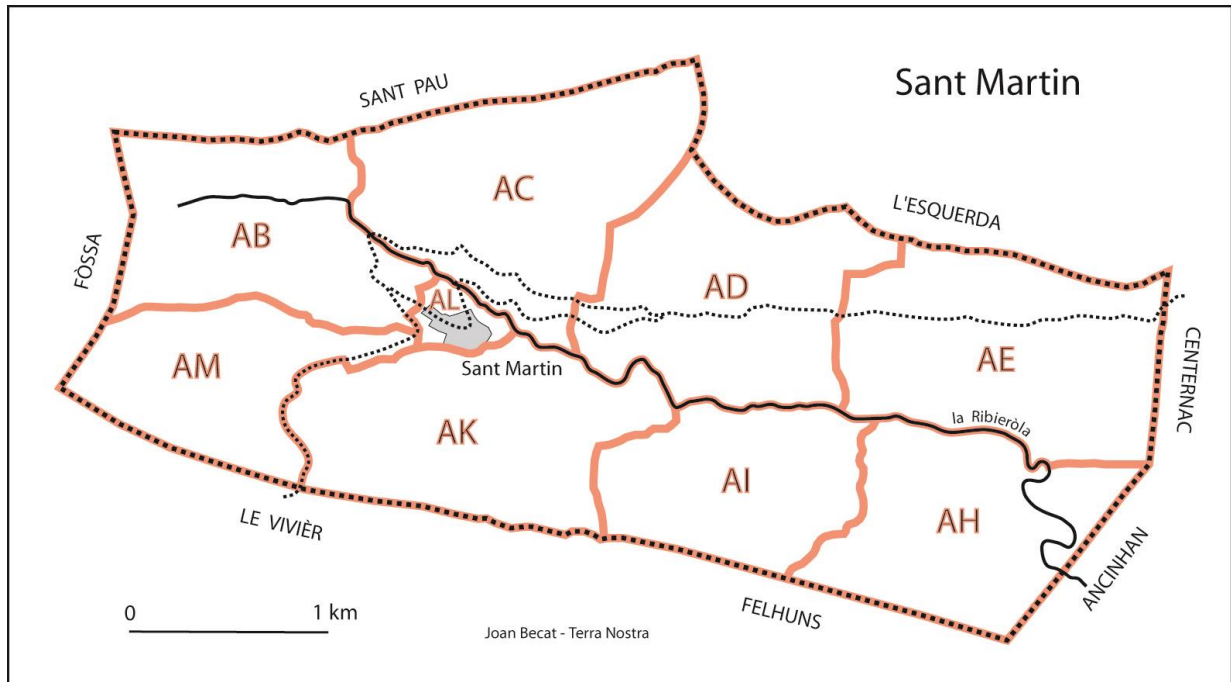

# SANT MARTIN

Comarca del Fenolhedés

**El cadastre del municipi de Sant Martin no és corregit.**

L'Institut Geogràfic Nacional (IGN, París) no ha corregit la toponímia de Sant Martin sobre el seu portal internet GEOPORTAIL ni sobre el seu mapa a 1:25.000 *Prades n°2348 ET*.

TOPÒNIMS I FULLS CADASTRALS	NOM SOBRE EL CADASTRE ACTUAL	NOM A CORREGIR SOBRE EL CADASTRE	NOM SOBRE GEOPORTAIL (portal cartogràfic de l'IGN)
<b>Seccions cadastrals</b>			
AE	L'Arbousset	<b>nom a corregir</b>	-
AL	Larnaud	<b>nom a corregir</b>	-
AD	Azazermas	<b>nom a corregir</b>	-
AB/AL	Al Bac-Est/Ouest	<b>nom a corregir</b>	-
AH	Bas d'en Terré	<b>nom a corregir</b>	-
AK	Bas del Bégné	<b>nom a corregir</b>	-
AK	Bispardel	<b>nom a corregir</b>	-
AH	La Bulasse	<b>nom a corregir</b>	-
AM	Las Bruères	<b>nom a corregir</b>	-