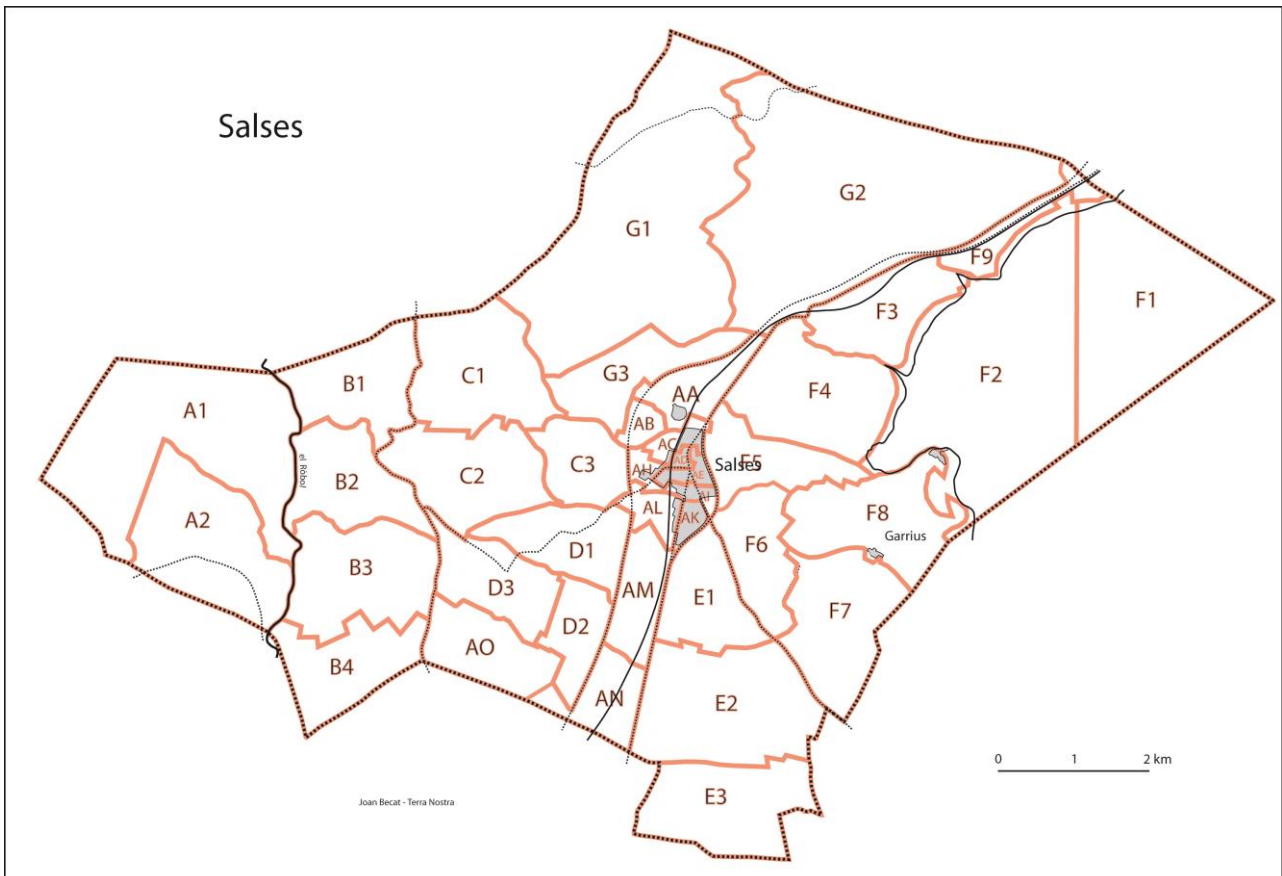

SALSES

Comarca del Rosselló

Cadastre corregit el 30 d'abril del 2013 a la Casa de la Vila, a iniciativa de la DGI de Perpinyà.

Batlle: Jean-Jacques LOPEZ. Comissió municipal: Alban ANDREU, Francis AUZEVILLE, adjunt, Roger CLOS, Marcel DOUTRES, Christine ESCARÉ, Henri LAGARDE, Jean-Jacques LOPEZ, batlle, André MEOT, Cécile ROUVE, Arnaud ULRICH, adjunt.

DGI de Perpinyà: Patrick MOUREY, enginyer del cadastre.

Expert: Joan BECAT, Estudis Catalans, Universitat de Perpinyà.

Recull preliminar dels noms del municipi amb René COMES, Ramon GUAL, Armand SAMSO i, el 13 de març del 2012 a la Casa de la Vila amb Francis AUZEVILLE i Joan BECAT.

L'Institut Geogràfic Nacional (IGN, París) ha corregit la toponímia de Salses sobre el seu portal internet GEOPORTAIL. L'ha corregida sobre la part sud del municipi en el seu mapa a 1:25.000 *Perpignan n°2548 OT*, i no l'ha corregida sobre la part nord en el seu mapa *Durban-Corbieres Leucate n°12547 OT*.

Nota: Trobareu el conjunt dels topònims de Salses, amb la seua grafia catalana correcta, dins l'Atlas toponímic de Catalunya Nord - Atlas toponymique de Catalogne Nord, ed. Terra Nostra, Prada, 2015, 2 volums, 970 p.