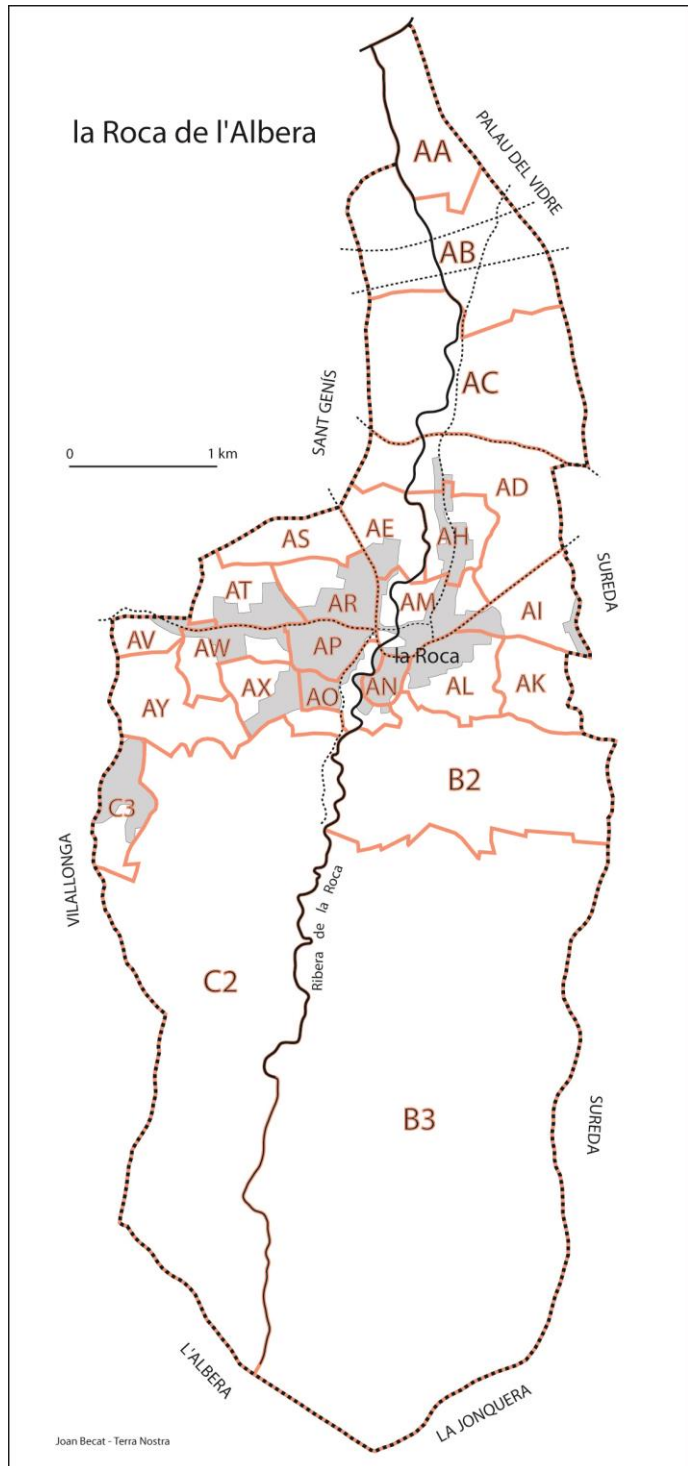

LA ROCA DE L'ALBERA

Comarca del Rosselló

Cadastre corregit el 31 de març del 1995 a iniciativa de la DGI de Perpinyà.

Batlessa: Maryse ARMADA.
DGI de Perpinyà: Michel PONTIÉ.
Expert: Joan BECAT, Estudis Catalans, Universitat de Perpinyà.

Recull preliminar dels noms del municipi: el 1988 amb Maryse Armada i el 1995 amb Marc VIDAL, Joan MARTY, Joan BECAT.

L'Institut Geogràfic Nacional (IGN, París) ha corregit la toponímia de la Roca de l'Albera sobre el seu portal internet GEOPORTAIL i sobre el seu mapa a 1:25.000 *Banyuls-Col du Perthus n°2549 OT*.

Notes:

1- La correcció dels noms del cadastre només va concernir la part urbana i de plana. La part de muntanya ha conservat les grafies errònies anteriors.

2- **Trobareu el conjunt dels topònims de la Roca de l'Albera, amb la seua grafia catalana correcta, dins l'Atlas toponímic de Catalunya Nord - Atlas toponymique de Catalogne Nord**, ed. Terra Nostra, Prada, 2015, 2 volums, 970 p.

TOPÒNIMS I FULLS CADASTRALS	NOM SOBRE EL CADASTRE ANTERIOR	NOM SOBRE EL CADASTRE ACTUAL CORREGIT	NOM SOBRE GÉOPORTAIL (portal cartogràfic de l'IGN)
Noms de seccions cadastrals		NOMS CORREGITS	
AE	la Gagnit	l'Aganyit	-
AB	Bosc de Villeclare	Bosc de Vilaclara	Bosc de Vilaclara