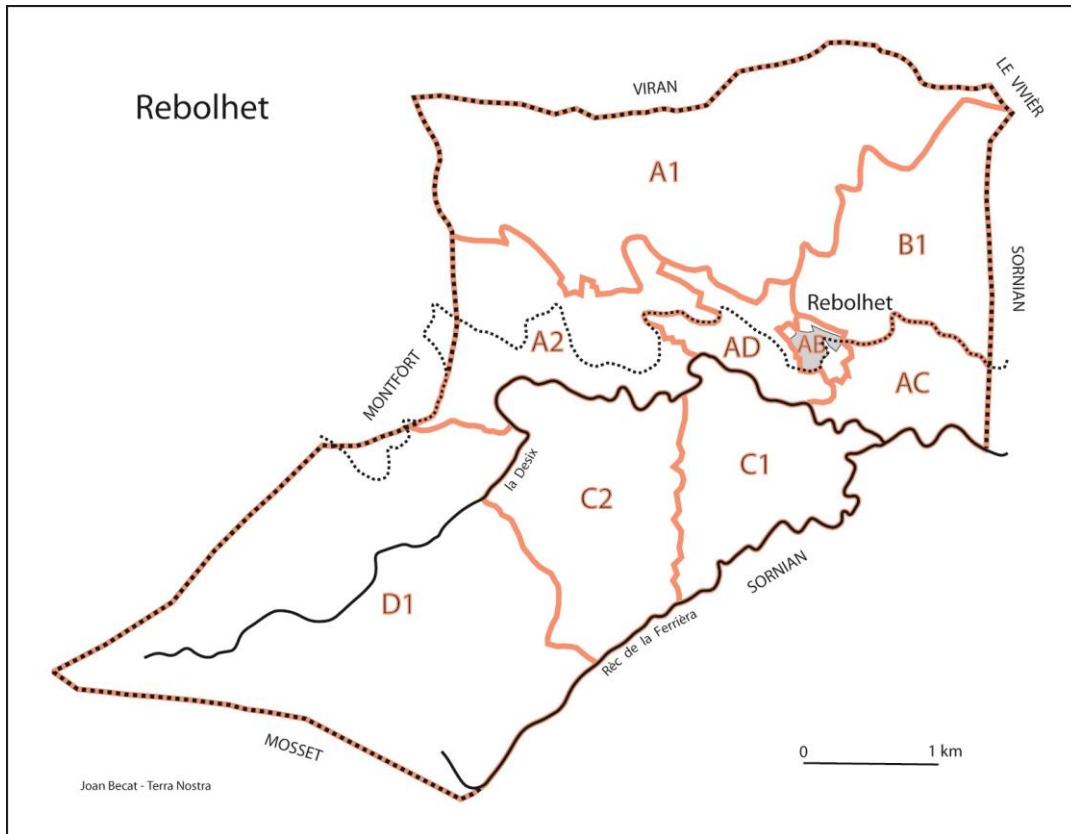

REBOLHET

Comarca del Fenolhedés

El cadastre del municipi de Rebolhet no és corregit.

L'Institut Geogràfic Nacional (IGN, París) no ha corregit la toponímia de Rebolhet sobre el seu portal internet GEOPORTAIL ni sobre el seu mapa a 1:25.000 *Prades n°2348 ET*.

TOPÒNIMS I FULLS CADASTRALS	NOM SOBRE EL CADASTRE ACTUAL	NOM A CORREGIR SOBRE EL CADASTRE	NOM SOBRE GEOPORTAIL (portal cartogràfic de l'IGN)
Seccions cadastrals			
B1	Layrole	nom a corregir	-
C2	Bac de Fontcouverte	nom a corregir	-
C1	Bau de Fer	nom a corregir	-
D1	Les Bessaillouses	nom a corregir	-
B1	Las Bouysses	nom a corregir	-
A1	Bois del Frayssé	nom a corregir	-
D1	Le Bresquet	nom a corregir	-