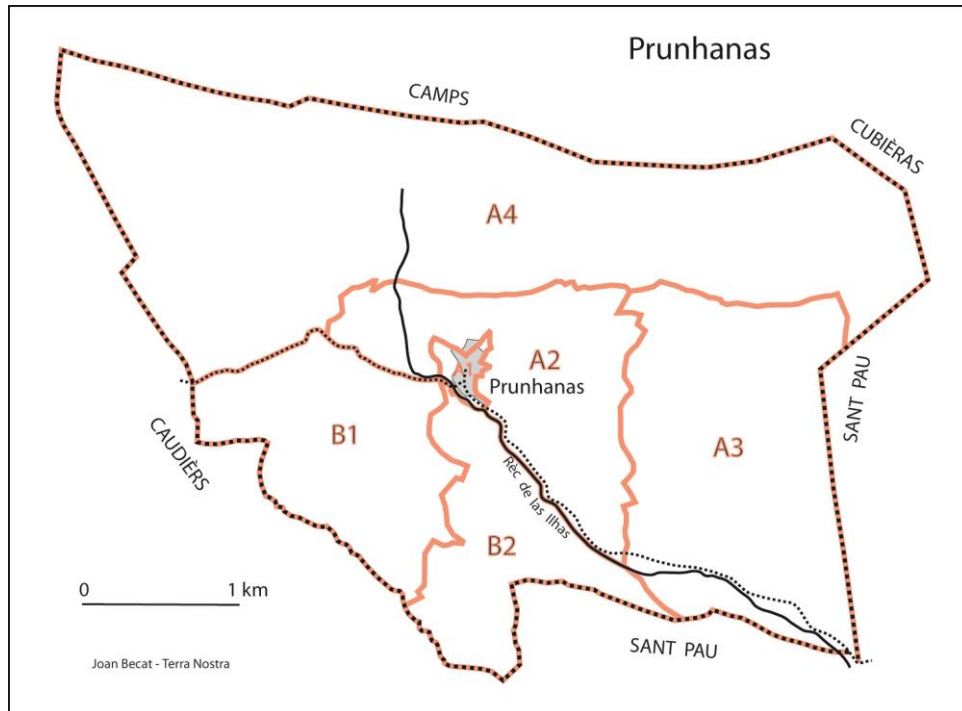

TOPÒNIMS I FULLS CADASTRALS	NOM SOBRE EL CADASTRE ACTUAL	NOM A CORREGIR SOBRE EL CADASTRE	NOM SOBRE GEOPORTAIL (portal cartogràfic de l'IGN)
Seccions cadastrals			
B1	Bach del Bouix	nom a corregir	-
A3	Bac del Rey	nom a corregir	-
A2	Las Bruyères	nom a corregir	-
A4	Las Cabirouillères	nom a corregir	-
A2	Camp de las Peyres	nom a corregir	-
A4	Camp d'en Ribeil	nom a corregir	-
A2	Camp Grand	nom a corregir	-
A2	Camps de Lafont	nom a corregir	-
A4	Capeils	nom a corregir	-