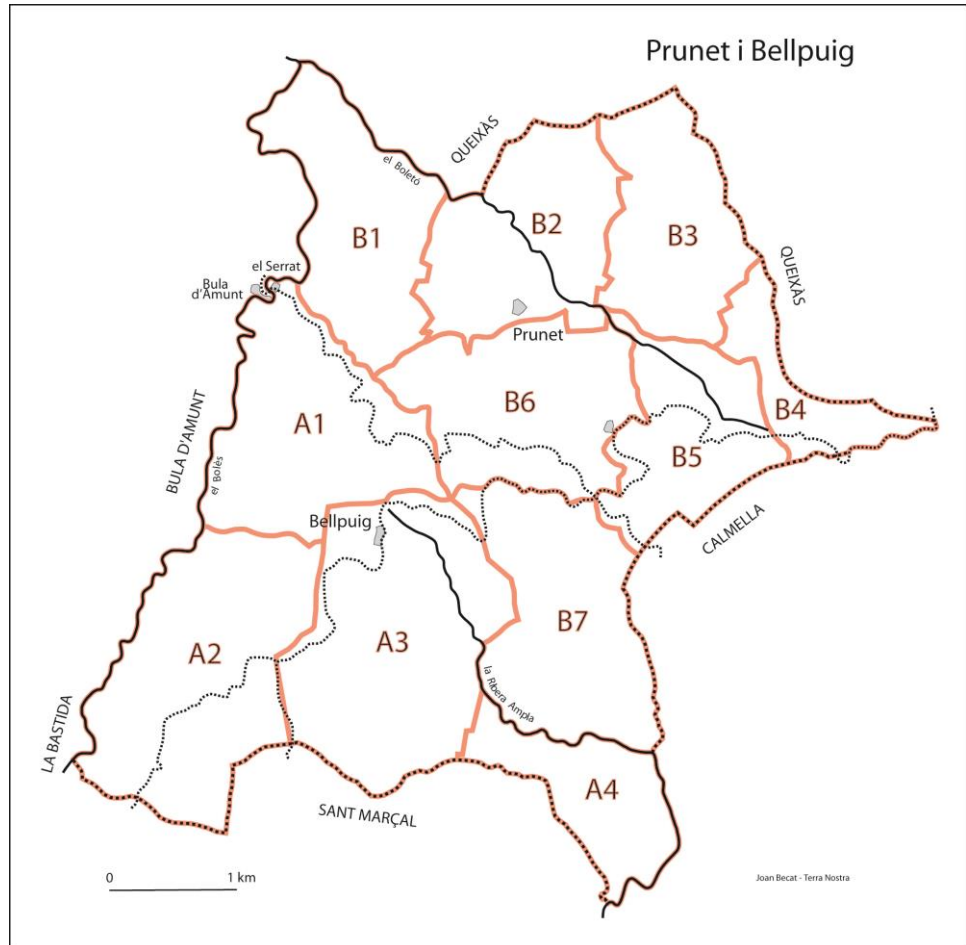

PRUNET I BELLPUIG

Comarques del Rosselló (Prunet) i del Vallespir (Bellpuig)

Cadastre corregit el 12 de maig del 2016 a la Casa de la Vila. Batlle: Benoit Bonacaze.

Comanda del Consell Departamental del Pirineu Oriental.

Responsable a la DGI de Perpinyà: Patrick MOUREY, enginyer del cadastre.

Expert: Joan BECAT, Estudis Catalans, Universitat de Perpinyà.

Recull preliminar dels noms del municipi el 22 de desembre de 2012: René PAYRÉ, Monique VILLELONGUE-PAYRÉ, antiga batllessa, Joan BECAT.

L'Institut Geogràfic Nacional (IGN, París) ha corregit la toponímia de Prunet i Bellpuig sobre el seu portal internet GEOPORTAIL i sobre el seu mapa a 1:25.000 Ceret n°2449 OT.

Nota: Trobareu el conjunt dels topònims de Prunet i Bellpuig, amb la seua grafia catalana correcta, dins l'Atlas toponímic de Catalunya Nord - Atlas toponymique de Catalogne Nord, ed. Terra Nostra, Prada, 2015, 2 volums, 970p.

TOPÒNIMS I FULLS CADASTRALS	NOM SOBRE EL CADASTRE ANTERIOR	NOM SOBRE EL CADASTRE ACTUAL CORREGIT	NOM SOBRE GÉOPORTAIL (portal cartogràfic de l'IGN)
Noms de seccions cadastrals			
A2	Lo Bach	el Bac	-
B2	Bac del Ciré	Bac del Cirer	-
B1	Bac de l'Ours	Bac de l'Ós	Bac de l'Ós
B4	Bac des Lapins	Bac dels Conills	-