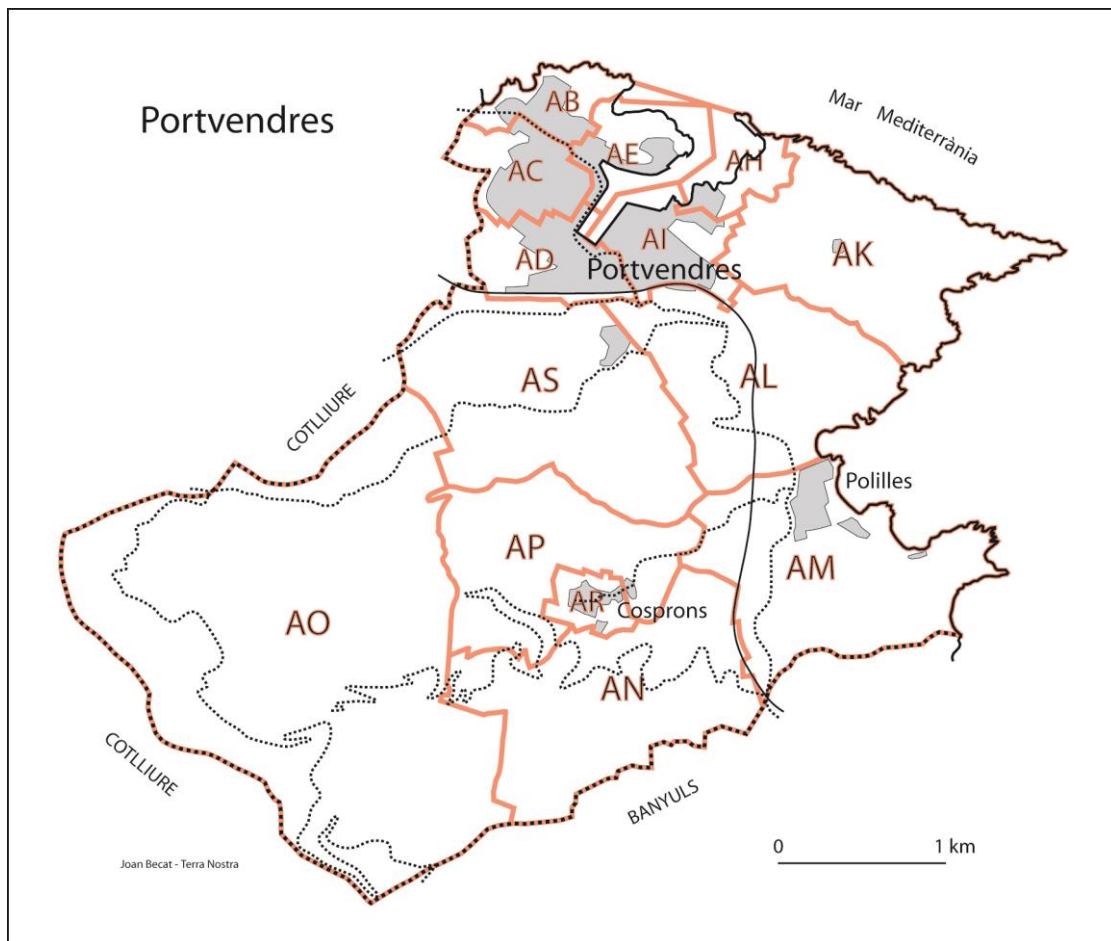

PORTVENDRES

Comarca del Rosselló

El cadastre del municipi de Portvendres no és corregit.

L'Institut Geogràfic Nacional (IGN, París) ha corregit la toponímia de Portvendres sobre el seu portal internet GEOPORTAIL i sobre el seu mapa a 1:25.000 *Banyuls-Col du Perthus n°2549 OT*.

Trobareu el conjunt dels topònims de Portvendres, amb la seua grafia catalana correcta, dins l'Atlas toponímic de Catalunya Nord - Atlas toponymique de Catalogne Nord, edicions Terra Nostra, Prada, 2015, 2 volums, 970p.

AS	-	-	Mas d'en Martí
AD	-	-	Mas France (Mas d'en França)
AL	-	-	Mas Pams
AS	-	-	Mas Rovira (Mas d'en Rovira)
AO	-	-	el Romani
Aigua			
AN/AO	Ravin de Calleils	nom a corregir	Còrrec de Caleills
AM/AP/AR	Ravin de Cosprons	nom a corregir	Rec de Cosprons
AO	Ravin de la Font del Cristal	nom a corregir	-
AO	Ravin de la Font des Verts	nom a corregir	-
AK	Ravin de la Riamira	nom a corregir	-
AP/AS	Grand Ravin de la Vigne Grande del Py	nom a corregir	-
AD/AS	Ravin del Bach de ball de Pintes	nom a corregir	Còrrec de Vall de Pintes
AK	Ravin du Cap Béar	nom a corregir	-
AL	Ravin de las Cabanes ou de Paulille	nom a corregir	-
AO	Ravin des Llestredes	nom a corregir	-
AM	Ravin du Fourat	nom a corregir	-
AH/AK	Ravin de Ramounigué	nom a corregir	-
AN	Ravin des Allemands	nom a corregir	Còrrec dels Alemanys
AO	Ravin du Tapadou	nom a corregir	-
AO/AS	Ravin de Male Care	nom a corregir	-
AL	Ravin de Paulilles	nom a corregir	-
AK	Ravin de Sainte-Catherine	nom a corregir	-
AL	Ravin de Valenti	nom a corregir	-
AL/AM/AS	Ravin d'Olive de Ram	nom a corregir	Còrrec d'Olive de Rama
AO	Fne Source del Grévol	nom a corregir	-
AP	Fontaine de las Carbouneres	nom a corregir	-

	Vendres au Cap Bear		
AP	Ancien chemin de Cosprons à Roumany	nom a corregir	-
AO	Ancien chemin de Taillefer à la Tour de Madeloc	nom a corregir	-
AN/AO	Ancien chemin de Valbonne à Cosprons	nom a corregir	-
AK	Chemin stratégique du Fort Bear	nom a corregir	-