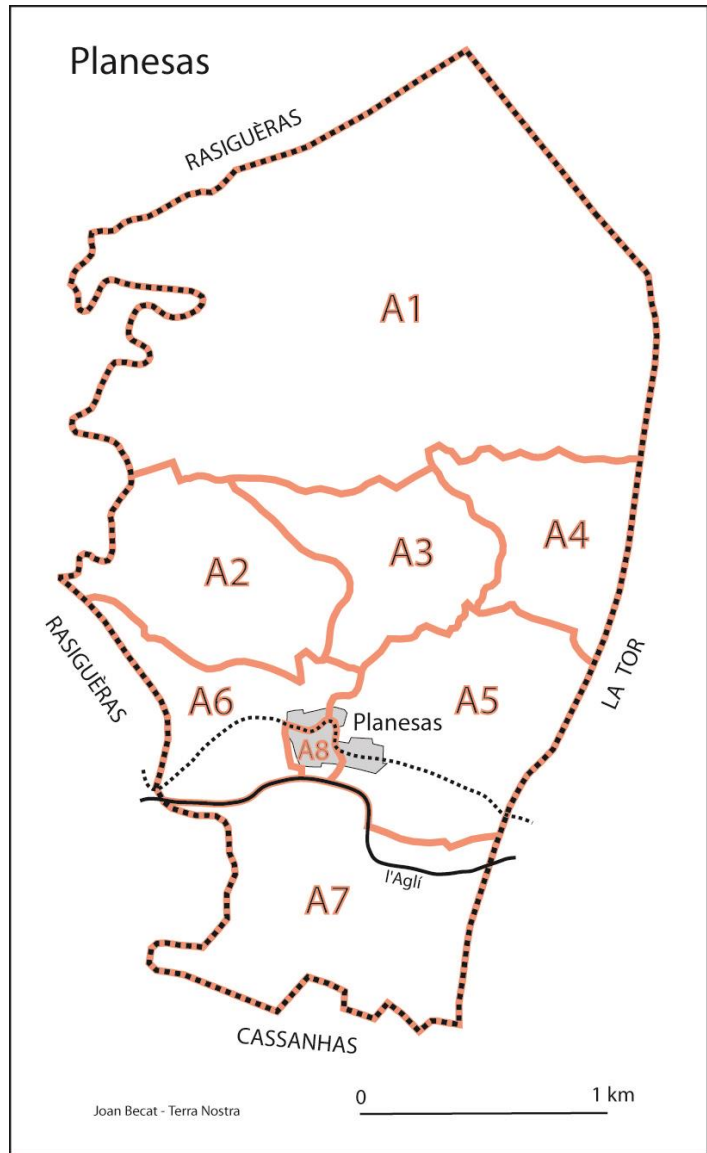

PLANESAS

Comarca del Fenolhedés

El cadastre del municipi de Planesas no és corregit.

L'Institut Geogràfic Nacional (IGN, París) no ha corregit la toponímia de Planesas sobre el seu mapa a 1:25.000 *Thuir-IIIe n°2448 OT* ni sobre el seu portal internet GEOPORTAIL.

TOPÒNIMS I FULLS CADASTRALS	NOM SOBRE EL CADASTRE ACTUAL	NOM A CORREGIR SOBRE EL CADASTRE	NOM SOBRE GEOPORTAIL (portal cartogràfic de l'IGN)
Seccions cadastrals			
A1	L'Epicata	nom a corregir	-
A3	L'Auriol	nom a corregir	-
A7	Le Bac	Le Bac	-
A2	Bac de Crabofiguère	nom a corregir	-
A2/A3	Bac del Four-Est/Ouest	nom a corregir	-
A1	Bugailla	nom a corregir	-
A7	Las Canorques	nom a corregir	-

Aigua			
A5/A6/A7/A8	l'Agly (Rivière)	nom a corregir	-
A2/A6	Ravin de la Clotade	nom a corregir	-
A5	Ravin de Peyrelis	nom a corregir	-
A3/A4/A5/A7	Ravin des Conties	nom a corregir	-
Vies i camins			
A2	Chemin de Crabofiguère	nom a corregir	-
A3/A5/A6	Chemin de las Fontasses /Fontasseses	nom a corregir	-
A2	Chemin du Bac	nom a corregir	-
A1/A4	Chemin del Coll del Gabach	nom a corregir	-
A3/A4	Chemin de Planèzes à Latour-de-France	nom a corregir	-
A2/A3/A6	VC n°12 de Planèzes à Maury ou de la Coume del Rey	nom a corregir	-
A1/A4	Chemin de Maury à Latour-de-France	nom a corregir	-
A7	VC n°2 de Planèzes à Millas	nom a corregir	-
A6	Ancien Chemin de Rasiguères à Planèzes	nom a corregir	-