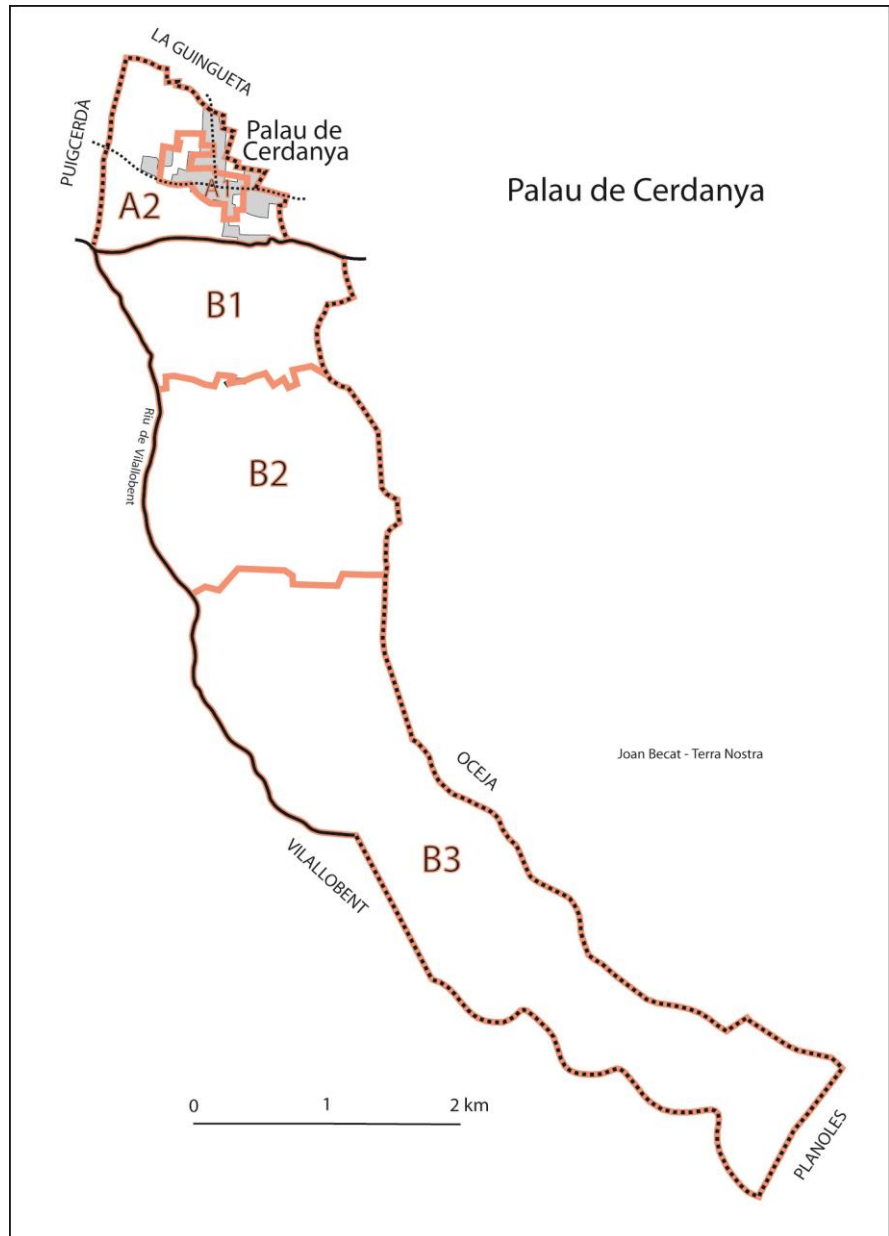

## PALAU DE Cerdanya

Comarca de Cerdanya

**El cadastre del municipi de Palau de Cerdanya no és corregit.**

L'Institut Geogràfic Nacional (IGN, París) ha corregit la toponímia de Palau de Cerdanya sobre el seu portal internet GEOPORTAIL i sobre el seu mapa a 1:25.000 *Mont-Louis n°2250 ET*.

**Nota: Trobareu el conjunt dels topònims de Palau de Cerdanya, amb la seua grafia catalana correcta, dins l'Atlas toponímic de Catalunya Nord - Atlas toponymique de Catalogne Nord, edicions Terra Nostra, Prada, 2015, 2 volums, 970p.**

B1	Ravin de Souli	nom a corregir	-
B1/B2	Ravin dit Moré	nom a corregir	-
B1/B2	Ruisseau de Naragon	nom a corregir	Riu de N'Aragó
B2	Ravin dit Torrent de Palau	nom a corregir	Riu de Tartàs
B1/B2/B3	Ravin de Villalvent	nom a corregir	Riu de Vilallobent
B3	Torrent de la Foun Fabre	nom a corregir	-
B3	Torrent d'en Naffri	nom a corregir	-
B3	Ravin dit Torrent de Palau	nom a corregir	Torrent de Palau
<b>Vies i camins</b>			
B2/B3	Chemin de Charrette	nom a corregir	-
A1/A2	CVO nº5 de Aja à Palau	nom a corregir	-
B3	Chemin de la Fount del Picassou	nom a corregir	-
A1/A2	CVO nº6 de Bourg-Madame à Palau	nom a corregir	-
B3	Sentier	nom a corregir	-
B1/B2	CVO nº8 de la Poble à Palau	nom a corregir	-
B1/B2	CVO nº7 de Palau à la forêt par la Sala	nom a corregir	-
B1/B2	Chemin de propriétaires	nom a corregir	-
B1/B2/B3	CVO nº3 de Palau à Barcelone	nom a corregir	-
B1/B2	Chemin de Tartas	nom a corregir	-
B1	CIC d'Ur à Valcebollère (Embranchement de Nahuja à Villalvent)	nom a corregir	-
A1/A2	CVO nº2 de Palau à Osséja	nom a corregir	-
B3	Chemin Royal de Puigcerda à Barcelone	nom a corregir	-