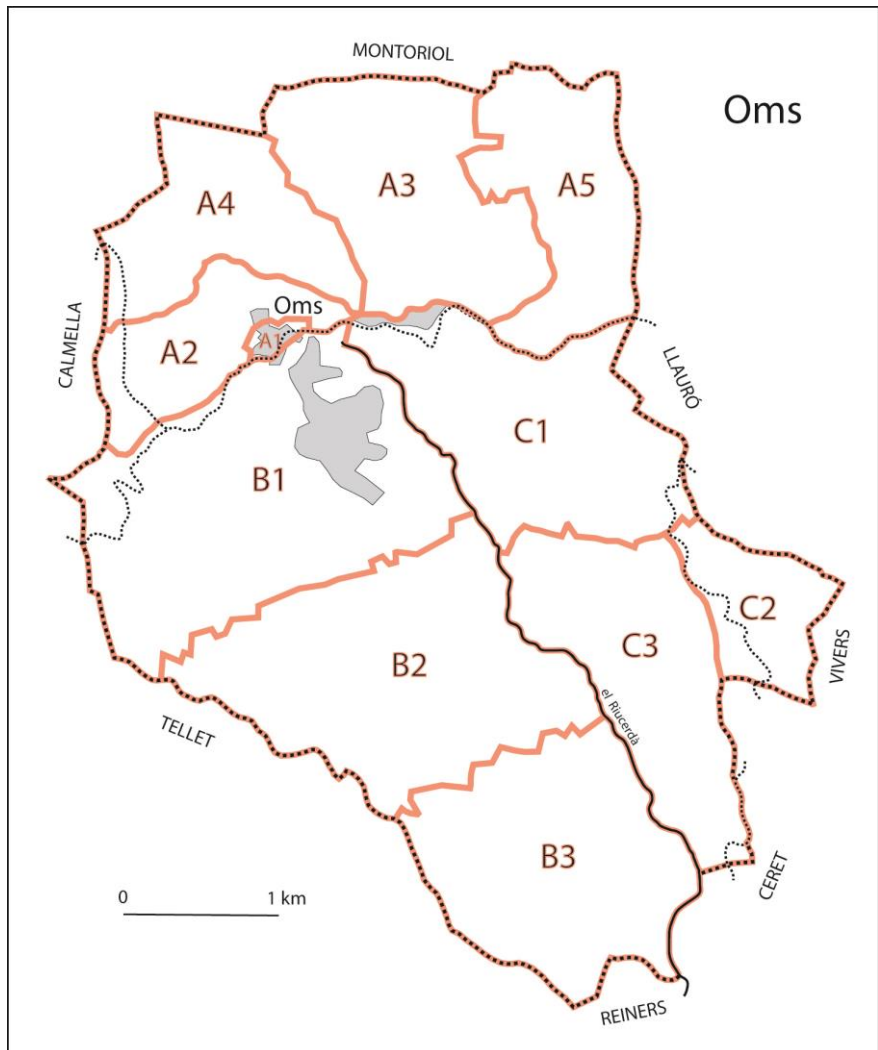

OMS

Comarca del Rosselló

El cadastre del municipi d'Oms no és corregit.

L'Institut Geogràfic Nacional (IGN, París) ha corregit la toponímia d'Oms sobre el seu portal internet GEOPORTAIL i sobre el seu mapa a 1:25.000 Ceret n^o2449 OT.

Nota: Trobareu el conjunt dels topònims d'Oms amb la seua grafia catalana correcta, dins l'Atles toponímic de Catalunya Nord - Atlas toponymique de Catalogne Nord, edicions Terra Nostra, Prada, 2015, 2 volums, 970p.

TOPÒNIMS I FULLS CADASTRALS	NOM SOBRE EL CADASTRE ACTUAL	NOM A CORREGIR SOBRE EL CADASTRE	NOM SOBRE GEOPORTAIL (portal cartogràfic de l'IGN)
Seccions cadastrals			
B1	Lo Bougailla	nom a corregir	-
A4	Bosc Bassole	nom a corregir	-
A5	Bosc de la Selve	nom a corregir	-
B1	Bosc d'en Franço	nom a corregir	Bosc d'en Franco
B1	Lo Bosc d'en Guillemot	nom a corregir	-
C1	Lo Campeill Alt	nom a corregir	-
C3	Lo Campeill Baix	nom a corregir	-