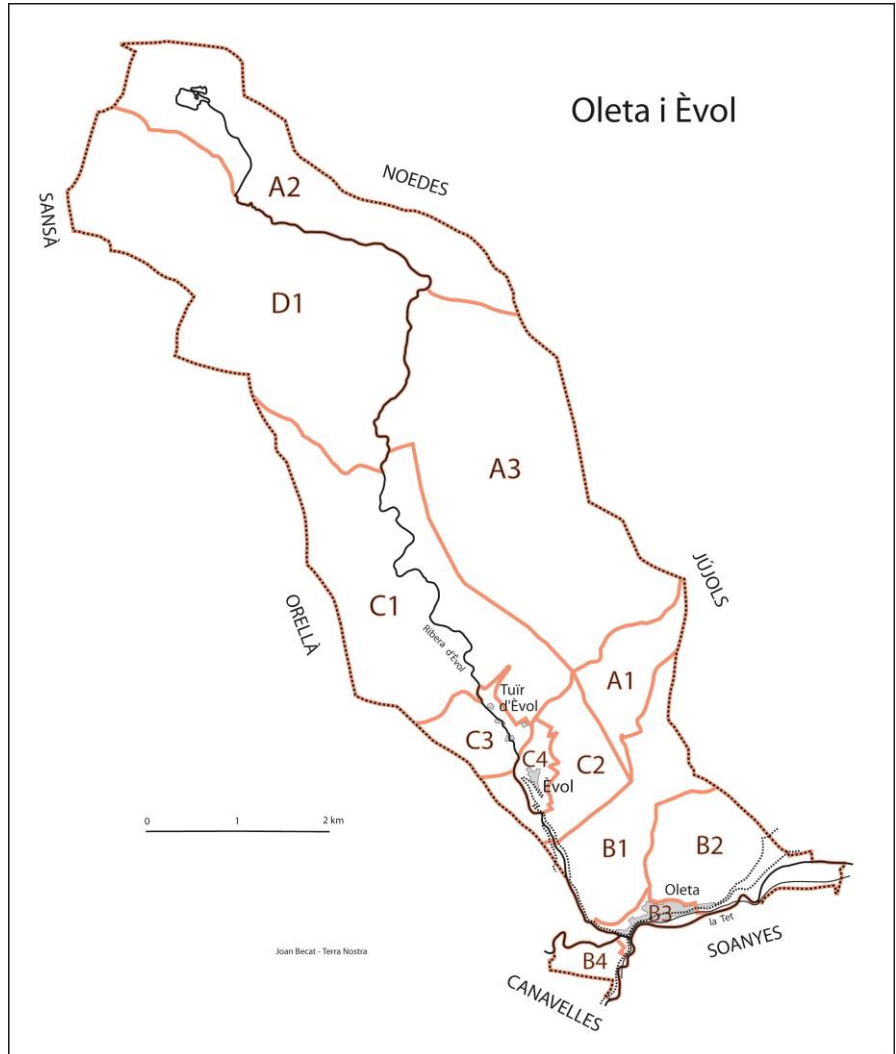

Nota: Trobareu el conjunt dels topònims d'Oleta i Èvol, amb la seua grafia catalana correcta, dins l'Atlas toponímic de Catalunya Nord - Atlas toponymique de Catalogne Nord, ed. Terra Nostra, Prada, 2015, 2 volums, 970p.

C4	Carrerade del Vigné	Carrerada del Vinyer	-
C3	Chemin dit la Tire	la Tira	-
A3/B2	CR dit la Tire d'Olette	la Tira d'Oleta	-
Carrers i places d'Èvol			
C4	-	Carrer del Barbablanc	-
C4	-	Carrer del Barzet	-
C4	-	Carrer del Borrell	-
C4	-	Carrer de l'Esquiú	-
C4	-	Carrer del Ploraire	-
C4	-	Carrer del Reganet	-
C4	-	Correró del Josepó	-
C4	-	Plaça del Cuiner	-
C4	-	Plaça Ludovic Massé	-