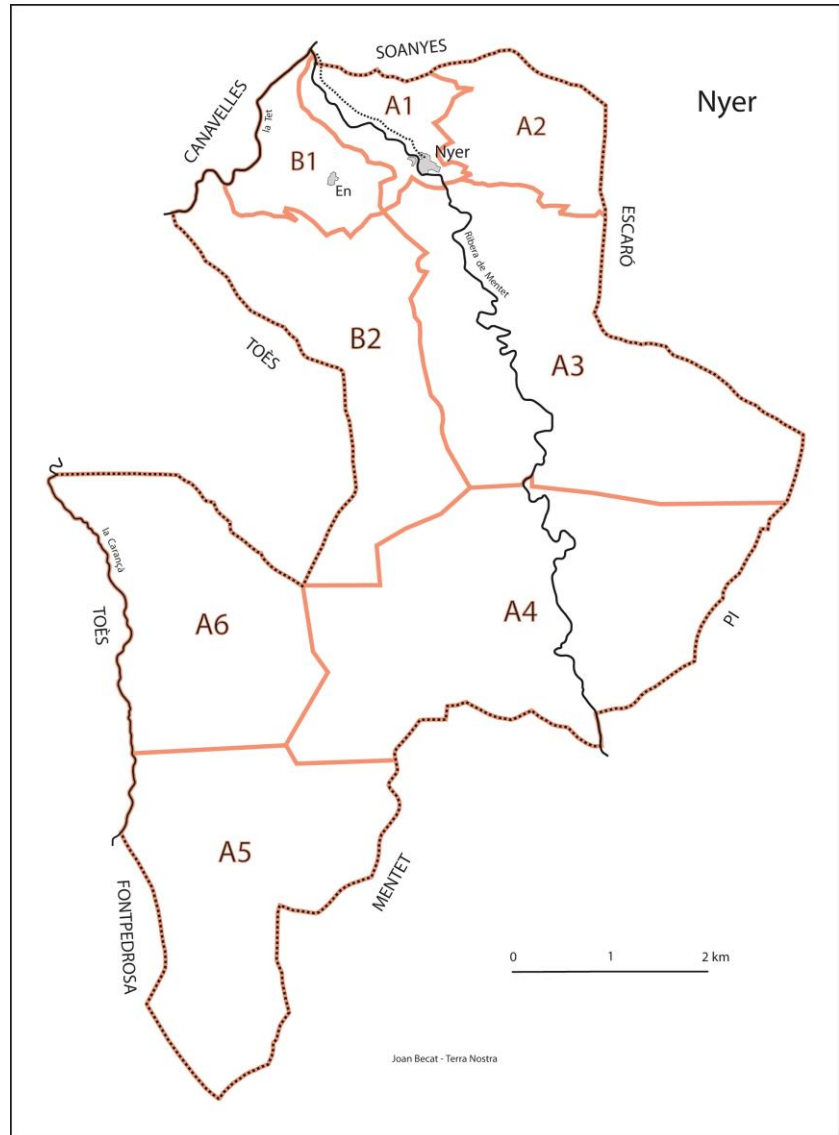

Recull preliminar dels noms del municipi amb Didier PAYRÉ (*Toponymie de Nyer*, 2003).

L'Institut Geogràfic Nacional (IGN, París) ha corregit la toponímia de Nyer sobre el seu portal internet GEOPORTAIL i no l'ha corregida sobre els seus mapes a 1:25.000 *Font-Romeu 2249 ET* i *Mont-Louis n°2250 ET*.

Nota: Trobareu el conjunt dels topònims de Nyer, amb la seua grafia catalana correcta, dins l'Atlas toponímic de Catalunya Nord - Atlas toponymique de Catalogne Nord, ed. Terra Nostra, Prada, 2015, 2 volums, 970p.

		Queret	
Carrers			
A1	-	Camí de la Font	-
A1	-	Camí d'En	-
A1	-	Carrer de la Font	-
A1	-	Carrer Santa Anna	-
A1	-	Impasse de la Farga	-
A1	-	Rue de la Baga	-