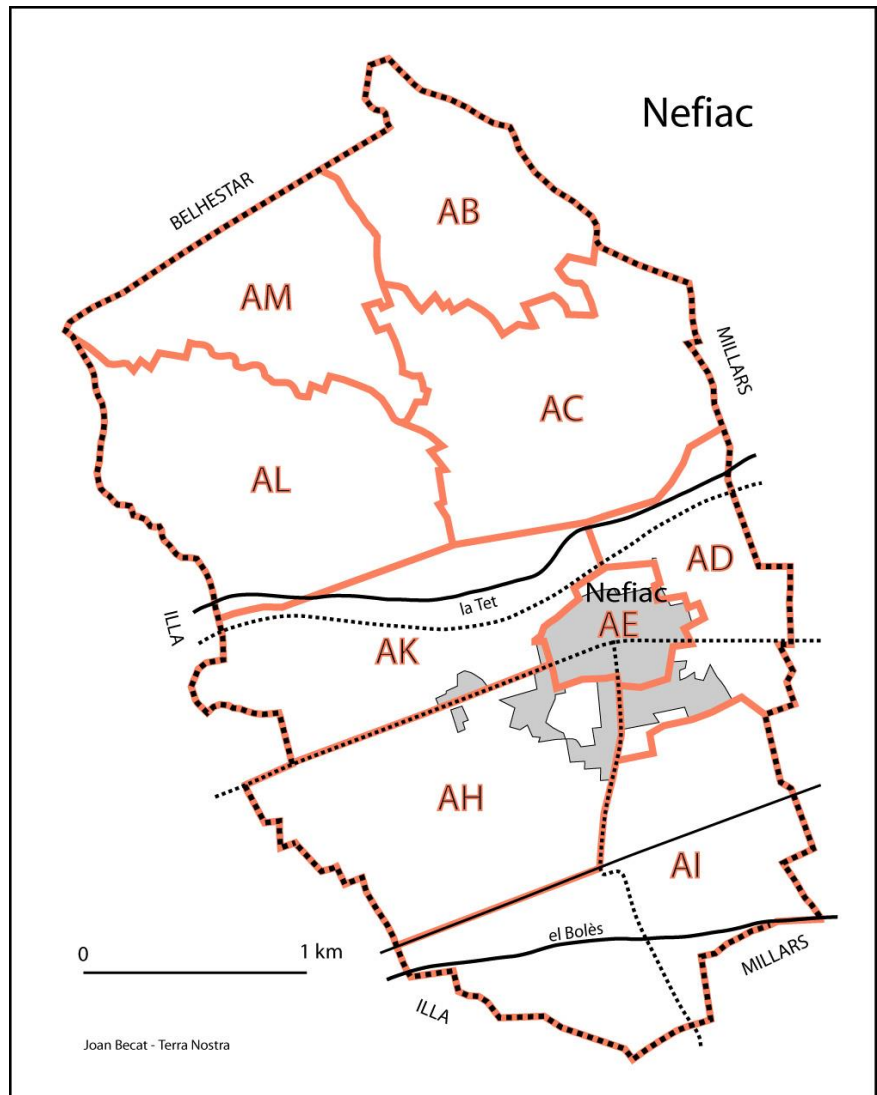

NEFIAC

Comarca del Rosselló

El cadastre del municipi de Nefiac no és corregit.

L'Institut Geogràfic Nacional (IGN, París) ha corregit la toponímia de Nefiac sobre el seu portal internet GEOPORTAIL i no l'ha corregida sobre el seu mapa a 1:25.000 *Thuir-Ille n°2448 OT*.

Nota: Trobareu el conjunt dels topònims de Nefiac amb la seua grafia catalana correcta, dins l'Atlas toponímic de Catalunya Nord - Atlas toponymique de Catalogne Nord, edicions Terra Nostra, Prada, 2015, 2 volums, 970p.