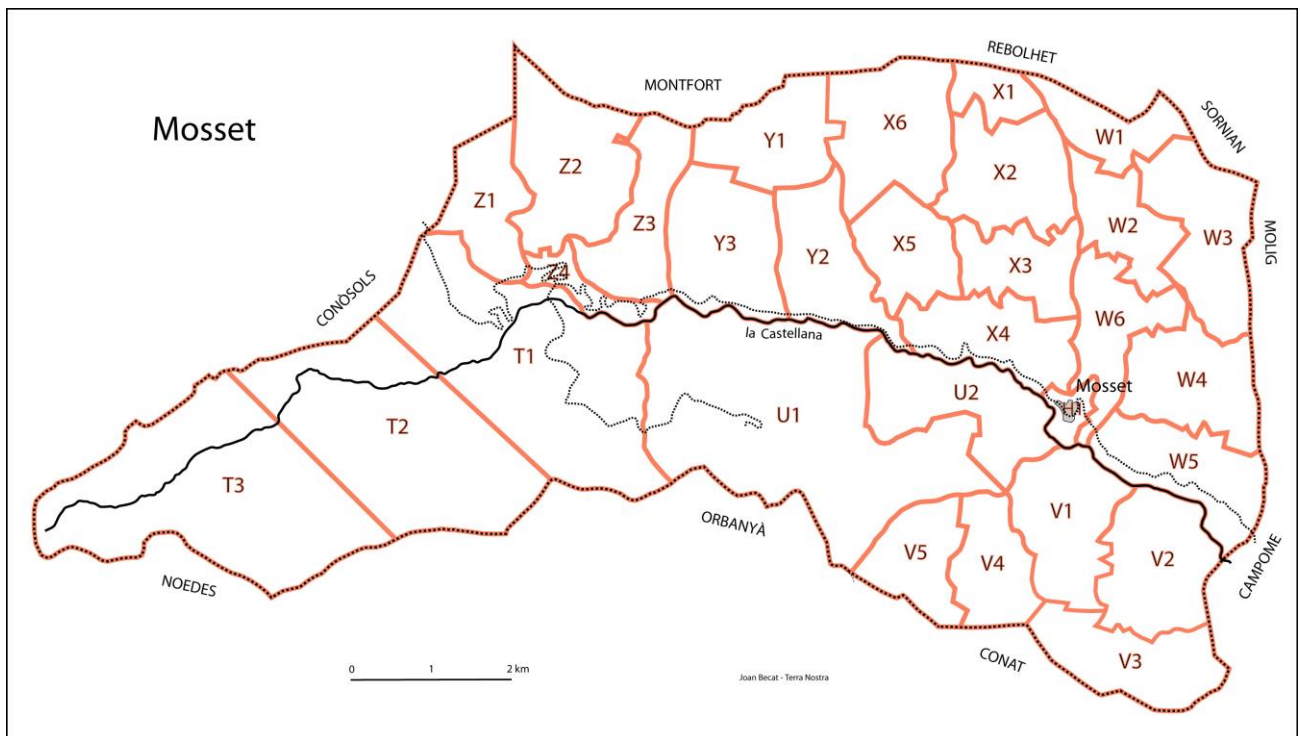

MOSSET

Comarca del Conflent

Cadastre corregit el 24 de maig del 2016 a la Casa de la Vila. Batlle: Henri SENTENAC. Comissió municipal: Jean HENRIC, adjunt, Henri SENTENAC, batlle.

Comanda de la Comunitat de Municipis de Conflent-Canigó.

Responsable a la DGI de Perpinyà: Patrick MOUREY, enginyer del cadastre.

Expert: Joan BECAT, Estudis Catalans, Universitat de Perpinyà.

Recull preliminar dels noms del municipi els 26 i 28 d'agost del 1998 amb René MESTRES, antic batlle, Jean GRAU, Antoni GLORY, i el 27 de juliol del 2006 amb Georges GIRONÈS, Jacquotte GIRONÈS, René MESTRES i Joan BECAT.

L'Institut Geogràfic Nacional (IGN, París) ha corregit la toponímia de Mosset sobre el seu portal internet GEOPORTAIL L'ha corregida sobre la part del municipi en el seu mapa a 1:25.000 *Prades n°2348 ET*, i no l'ha corregida sobre la part en el seu mapa *Font-Romeu n°2249 ET*.

Nota: Trobareu el conjunt dels topònims de Mosset, amb la seua grafia catalana correcta, dins l'Atlas toponímic de Catalunya Nord - Atlas toponymique de Catalogne Nord, ed. Terra Nostra, Prada, 2015, 2 volums, 970 p.

TOPÒNIMS I FULLS CADASTRALS	NOM SOBRE EL CADASTRE ANTERIOR	NOM SOBRE EL CADASTRE ACTUAL CORREGIT	NOM SOBRE GÉOPORTAIL (portal cartogràfic de l'IGN)
Noms de seccions cadastrals			
X4	Als Abaillans	els Avellans	-
U2	Le Bach	el Bac	el Bac