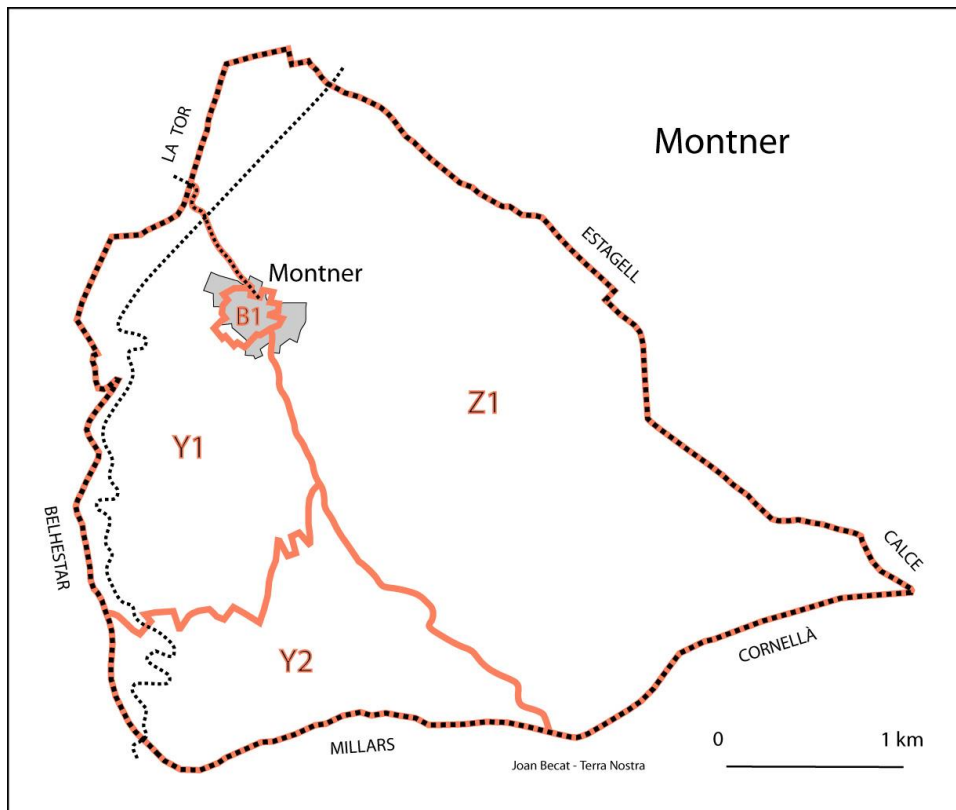

MONTNER

Comarca del Rosselló

El cadastre del municipi de Montner no és corregit.

L'Institut Geogràfic Nacional (IGN, París) ha corregit la toponímia de Montner sobre el seu portal internet GEOPORTAIL i no l'ha corregida sobre el seu mapa a 1:25.000 *Thuir-Ille-sur-Têt n°2448 OT*.

Nota: Trobareu el conjunt dels topònims de Montner, amb la seua grafia catalana correcta, dins l'Atlas toponímic de Catalunya Nord - Atlas toponymique de Catalogne Nord, edicions Terra Nostra, Prada, 2015, 2 volums, 970p.