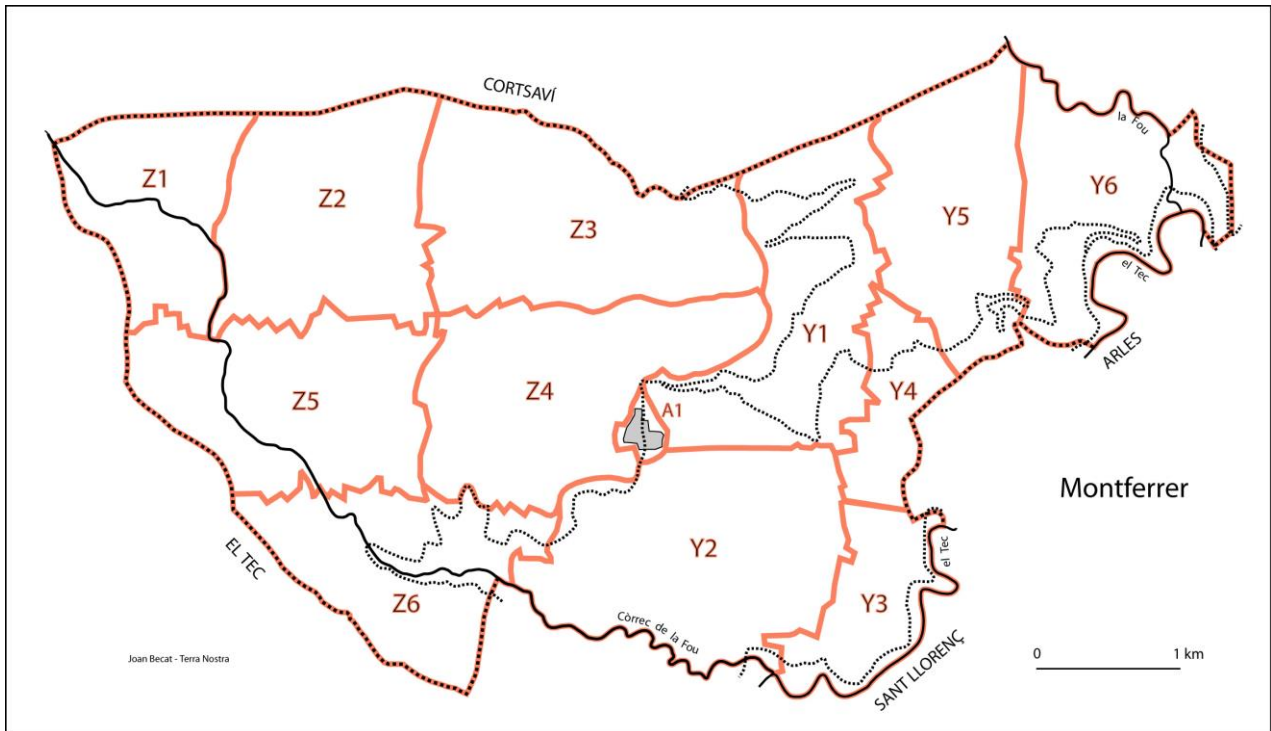

L'Institut Geogràfic Nacional (IGN, París) ha corregit la toponímia de Montferrer sobre el seu portal internet GEOPORTAIL i sobre el seu mapa a 1:25.000 *Massif du Canigou n°2349 ET*.

Nota: Trobareu el conjunt dels topònims de Montferrer, amb la seua grafia catalana correcta, dins l'Atlas toponímic de Catalunya Nord - Atlas toponymique de Catalogne Nord, ed. Terra Nostra, Prada, 2015, 2 volums, 970p.

	Montferrer	Guillem	
Y2/Y3	Chemin de Montferrer à Saint Laurent	CR dit Camí de Sant Llorenç	-
Z4	CR dit Camí de Sobrequers	CR dit Camí de Sobrequers	-
Y2/Y3	Ancienne route de Prats-de-Mollo à Perpignan	CR dit Camí Vell de Prats de Molló a Perpinyà	-
Z5/Z6	Chemin	CR dit la Carrerada	-