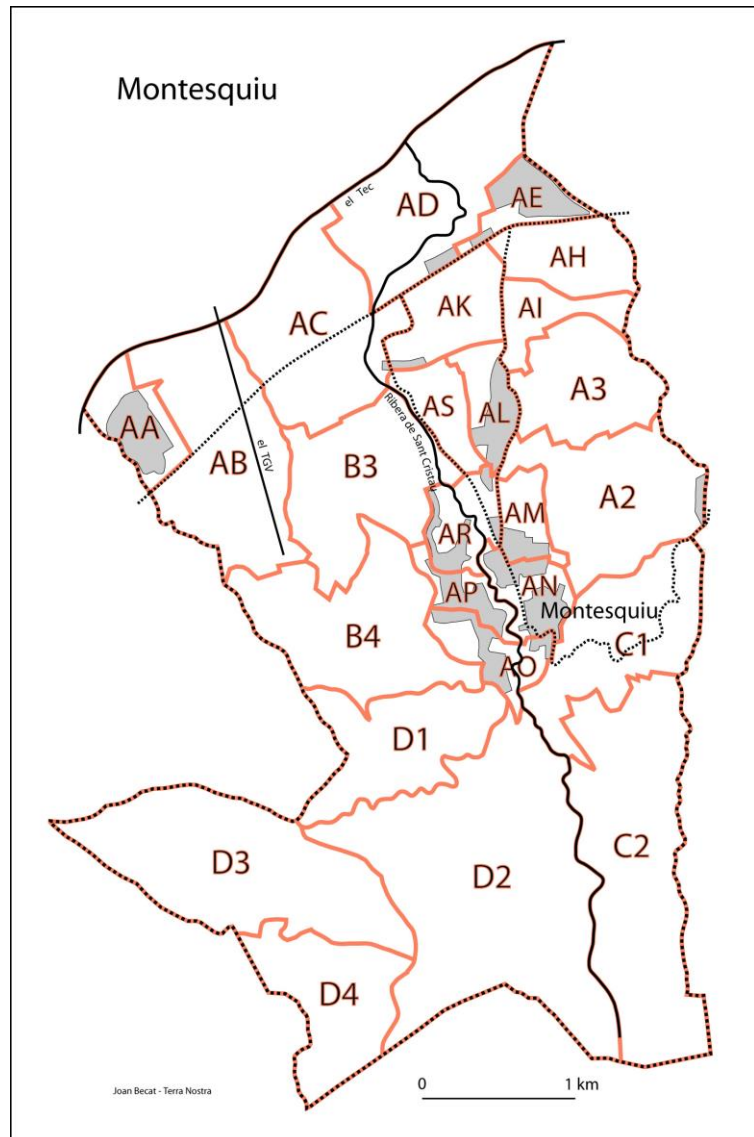

MONTESQUIU

Comarca del Rosselló

Cadastre corregit el 24 de maig del 2012 a la Casa de la Vila, a iniciativa de la DGI de Perpinyà. Batllessa: Huguette PONS. Comissió municipal: Sabine BEDEL, Serge CARRÈRE, Jean CASTENÉ, Guy CODINACH, Michel DE LA CHAPELLE, Serge HERMITTE, primer adjunt, Yves JONCA, Amédine MAS, Huguette PONS, batlle, Maurica SOLÈS.

L'Institut Geogràfic Nacional (IGN, París) ha corregit la toponímia de Montesquiu sobre el seu portal internet GÉOPORTAIL i sobre el seu mapa a 1:25.000 *Banyuls-Col du Perthus n°2549 OT*.

Nota: Trobareu el conjunt dels topònims de Montesquiu, amb la seua grafia catalana correcta, dins l'Atles toponímic de Catalunya Nord - Atlas toponymique de Catalogne Nord, ed. Terra Nostra, Prada, 2015, 2 volums, 970p.

A2	Ravin des Correcs	els Còrrecs	-
B3/B4	Correc Servé	Còrrec Server	-
C1	-	-	Font del Carex
D2	-	-	Font del Corb
D2	-	-	Font del Faig
D2	-	-	Font dels Fangassos
AA/AB/AC/AD/AH/ AK	-	Rec de les Alberes	Rec de les Alberes
AC/AD	-	Rec de Palau	Rec del Molí de Brullà
AA/AB	Ravin de Molas	Ribera del Molàs	-
AC/AD/AN/AO/AP/ AR/AS/B3/C1/C2/D 2	Ravin de Saint Christou /Rivière de Saint Christophe	Ribera de Sant Cristau	Còrrec de Sant Cristau
Vies i camins			
C1	-	CR dit Camí de la Cadenissa	-
C2	Chemin de Montesquieu à la Glaude	CR dit Camí de la Collada d'en Glauda	-
C1/C2/D2	Chemin de Montesquieu à la Montagne	CR dit Camí de la Muntanya	-
A2/A3	Chemin de la Serre	CR dit Camí de la Serra	-
AO	CR de l'Abail	CR dit Camí de la Vall	-
AM/AN/A3	CR des Anglades	CR dit Camí de les Anglades	-
B4/D1	Chemin de l'Ecluse à Montesquieu	CR dit Camí de les Cluses	-
AN	Chemin de las Costes	CR dit Camí de les Costes	-
AC	VC n°4 des Trompettes à Villelongue	VC n°4 dite Camí de les Trompetes	-
AE	Chemin des Vignes	CR dit Camí de les Vinyes	-
AC	-	CR dit Camí del Garrigàs	-
C1	Chemin de Montesquieu à l'Hort del Fourrou	CR dit Camí de l'Hort del Forro	-
AO	CR du Mas Blay	CR dit Camí del Mas	-