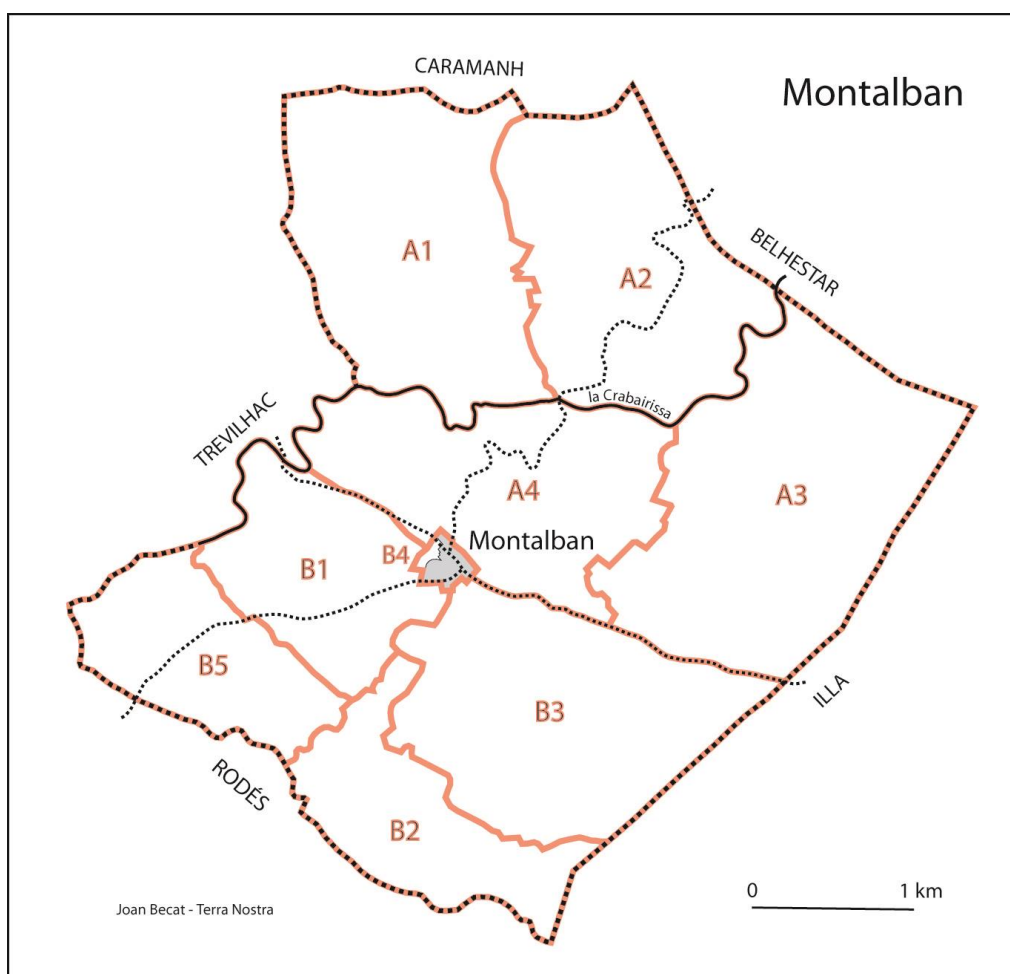

MONTALBAN

Comarca del Fenolhedés

Cadastre corregit el 29 de novembre del 2016 a la Casa de la Vila. Batlle: Jean-Jacques CADÉAC.

Comissió municipal: Jean-Jacques CADEAC, batlle, Paul PÉRARNAU.

Comanda del Consell Departamental del Pirineu Oriental.

Responsable a la DGI de Perpinyà: Patrick MOUREY, enginyer del cadastre.

Expert: Joan BECAT, Estudis Catalans, Universitat de Perpinyà. Assessor lingüístic: Florian VERNET, APRENE i Universitat de Montpeller.

L'Institut Geogràfic Nacional (IGN, París) no ha corregit la toponímia de Montalban sobre el seu portal internet GEOPORTAIL ni sobre el seu mapa a 1:25.000 *Thuir-Ille n°2448 OT*.

TOPÒNIMS I FULLS CADASTRALS	NOM SOBRE EL CADASTRE ANTERIOR	NOM SOBRE EL CADASTRE ACTUAL CORREGIT	NOM SOBRE GÉOPORTAIL (portal cartogràfic de l'IGN)
Noms de seccions cadastrals			
B3	Abeuradou	les Abeuradors	-
A1	Larnaude	l'Arnauda	-
A3	Arnauto ou Rec d'en	Arnauton ou Rèc d'en	-