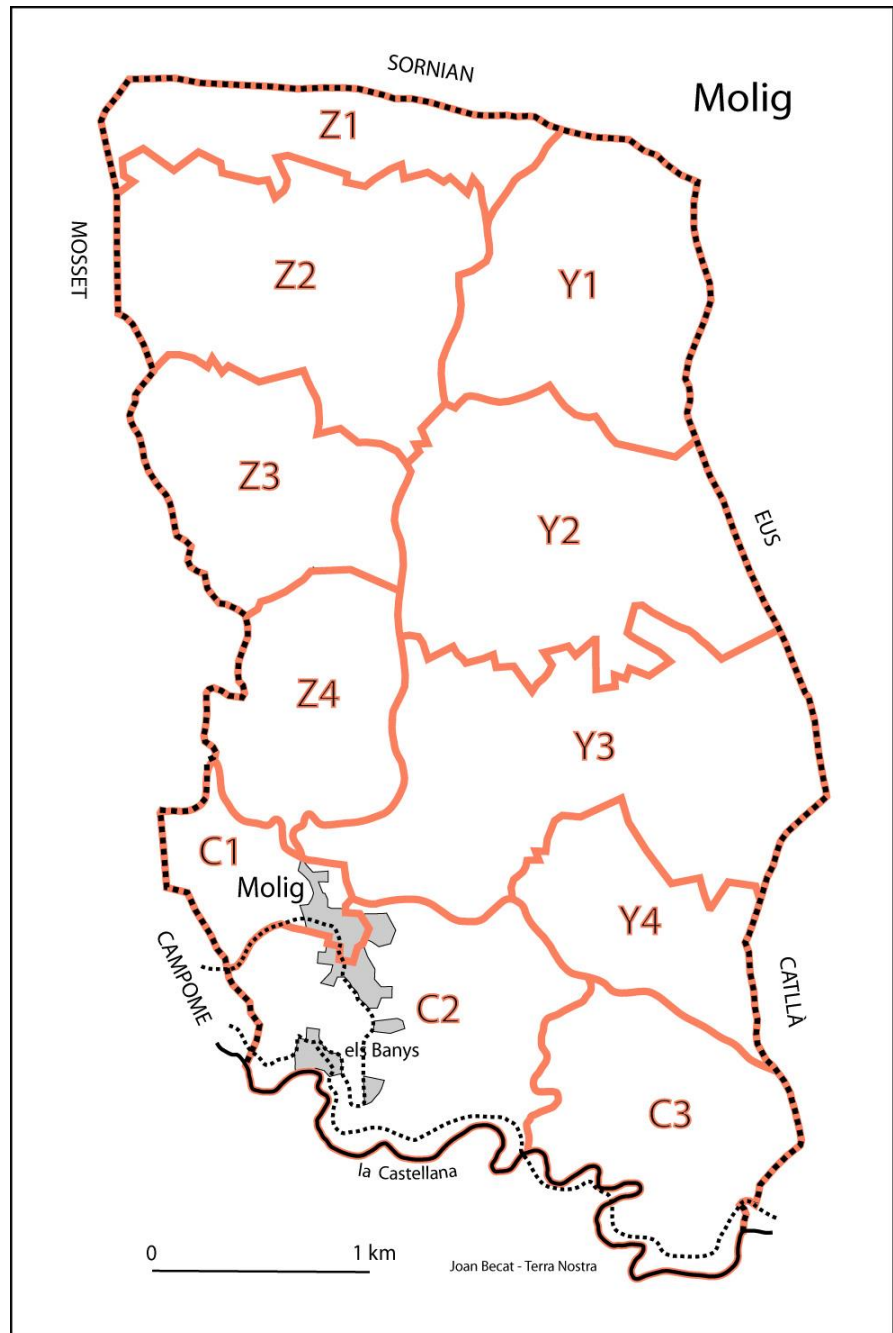

MOLIG

Comarca del Conflent

Cadastre corregit el 26 de maig del 2016 a la Casa de la Vila. Batlle: Jean-Marc PACULL.

Comanda de la Comunitat de Municipis de Conflent-Canigó.. Responsable a la DGI de Perpinyà: Patrick MOUREY, enginyer del cadastre.

Nota: Trobareu el conjunt dels topònims de Molig, amb la seua grafia catalana correcta, dins l'Atlas toponímic de Catalunya Nord - Atlas toponymique de Catalogne Nord, ed. Terra Nostra, Prada, 2015, 2 volums, 970p.