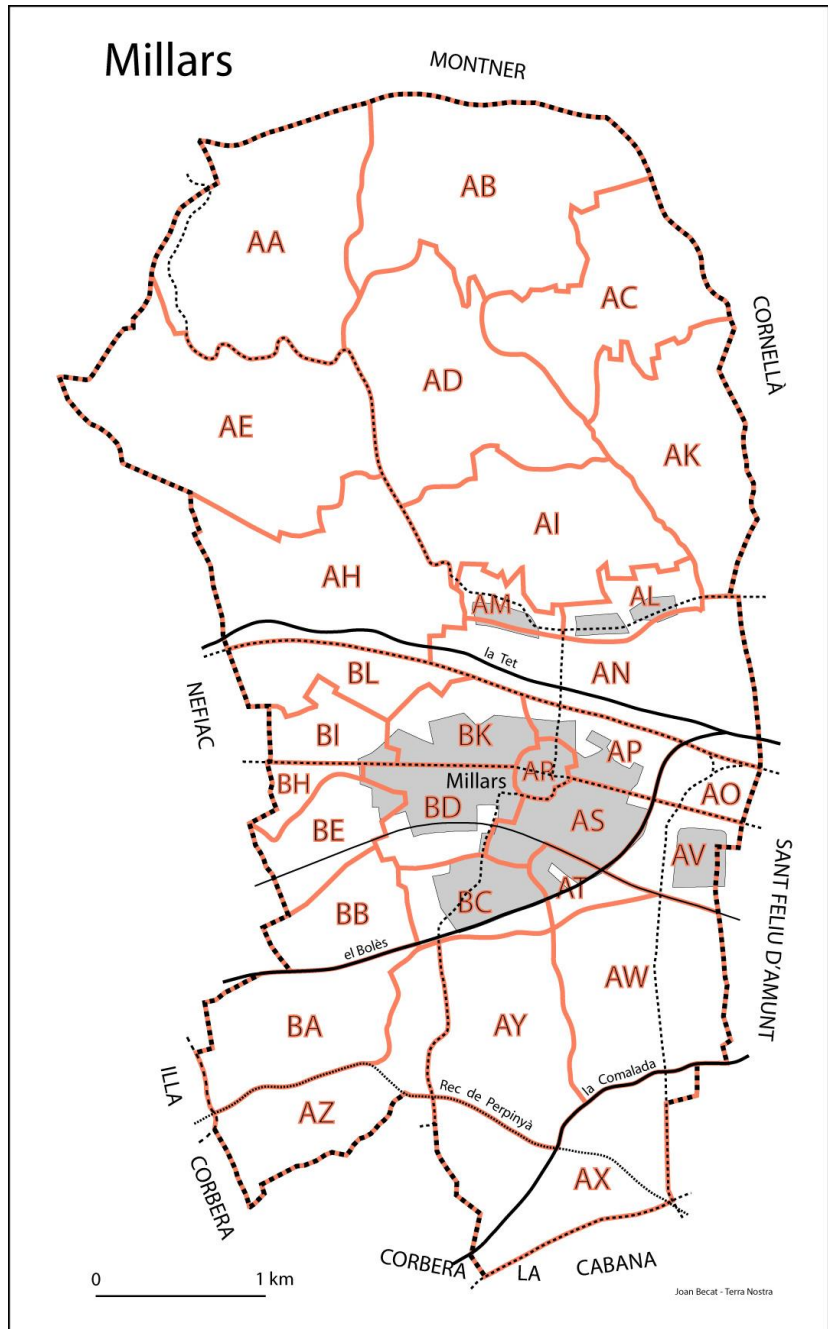

MILLARS

Comarca del Rosselló

Cadastre corregit el 15 de juny del 2004 a la Casa de la Vila, a iniciativa de la DGI de Perpinyà.

Batlessa: Damienne BOURQUIN. Comissió municipal: Lucien NAVARRO, adjunt, Jacques PLANAS.

DGI de Perpinyà: Patrick MOUREY, enginyer del cadastre.

Expert: Joan BECAT, Estudis Catalans, Universitat de Perpinyà.

Recull preliminar dels noms del municipi a la Casa de la Vila el 1999: Josep TOLZÀ, Joan BECAT.

L'Institut Geogràfic Nacional (IGN, París) ha corregit la toponímia de Millars sobre el seu portal internet GÉOPORTAIL i no l'ha corregida sobre el seu mapa a 1:25.000 *Thuir-Ille n°2448 OT*.

Nota: Trobareu el conjunt dels topònims de Millars, amb la seua grafia catalana correcta, dins l'Atles toponímic de Catalunya Nord - Atlas toponymique de Catalogne Nord, ed. Terra Nostra, Prada, 2015, 2 volums, 970 p.

TOPÒNIMS I FULLS CADASTRALS	NOM SOBRE EL CADASTRE ANTERIOR	NOM SOBRE EL CADASTRE ACTUAL CORREGIT	NOM SOBRE GÉOPORTAIL (portal cartogràfic de l'IGN)
Noms de seccions cadastrals			
BD	Los Alous	els Alous	-
AD/AI	Los Arbossères	les Arboceres	l'Arbocera
AE	Larque	l'Arca	l'Arca