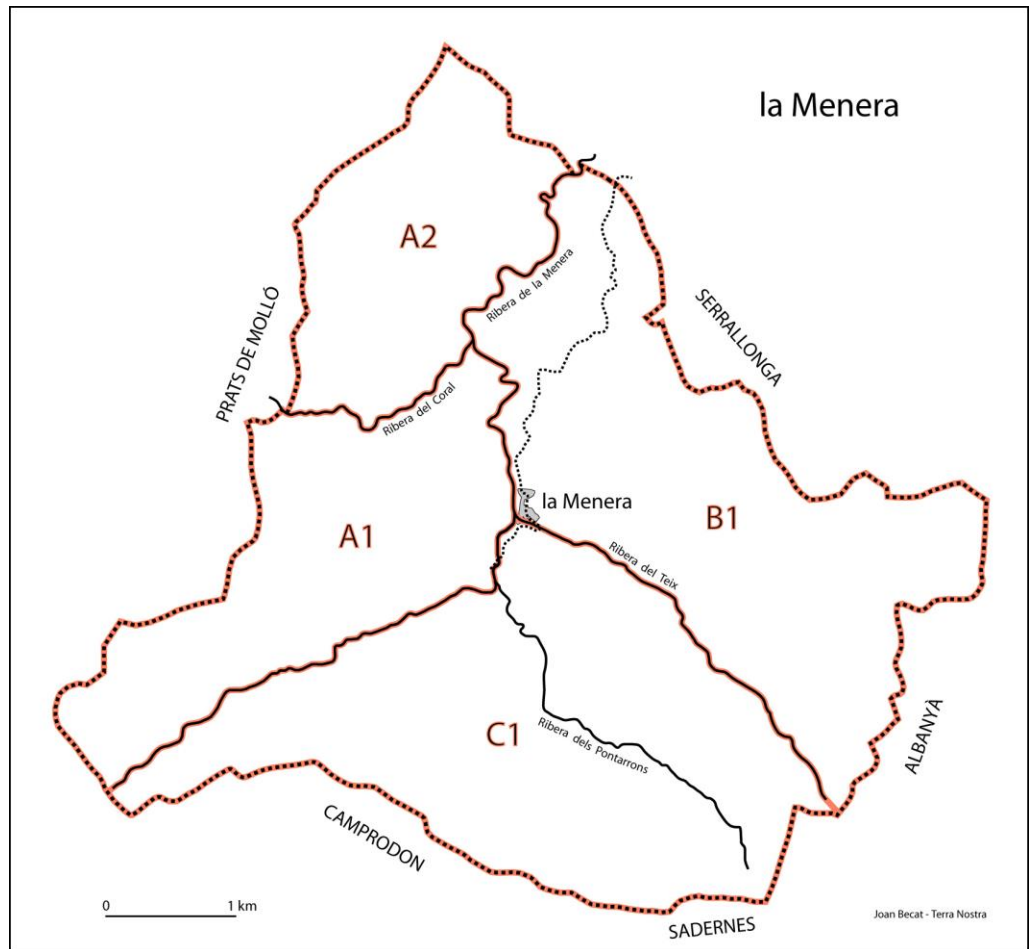

LA MENERA

Comarca del Vallespir

Cadastre corregit el 9 d'octubre del 2016 a la Casa de la Vila. Batllessa: Agnès PARAYRE.

Comanda del Consell Departamental del Pirineu Oriental.

Responsable a la DGI de Perpinyà: Patrick MOUREY, enginyer del cadastre.

L'Institut Geogràfic Nacional (IGN, París) ha corregit la toponímia de la Menera sobre el seu portal internet GEOPORTAIL i sobre el seu mapa a 1:25.000 *Massif du Canigou n°2349 ET*.

Nota: Trobareu el conjunt dels topònims de la Menera, amb la seua grafia catalana correcta, dins l'Atlas toponímic de Catalunya Nord - Atlas toponymique de Catalogne Nord, ed. Terra Nostra, Prada, 2015, 2 volums, 970p.

A1	Ancien Chemin de Lamanère au Courral	Chemin dit Camí Vell del Coral	
A1/A2/B1	Ancien Chemin de Lamanère à Prats-de-Mollo	Chemin dit Camí Vell de Prats de Molló	
Carrers i places			
B1	-	Carrer de Baix	
B1	-	Carrer de Dalt	
B1	-	Carrer del Cingle	
B1	Carrer de Santa Christina	Carrer de Santa Cristina	
B1	Plaça de la Font de Dalt	Plaça de la Font de Dalt	
B1	-	Plaça de l'Era de la Jove	
B1	Place Ph. Cassu	Plaça Ph. Cassu	
B1	-	el Plaçot	
B1	-	Impasse del Plaçot	
B1	Chemin de Lamanère au Coll de la Mougue	Veïnat de la Font de Dalt	