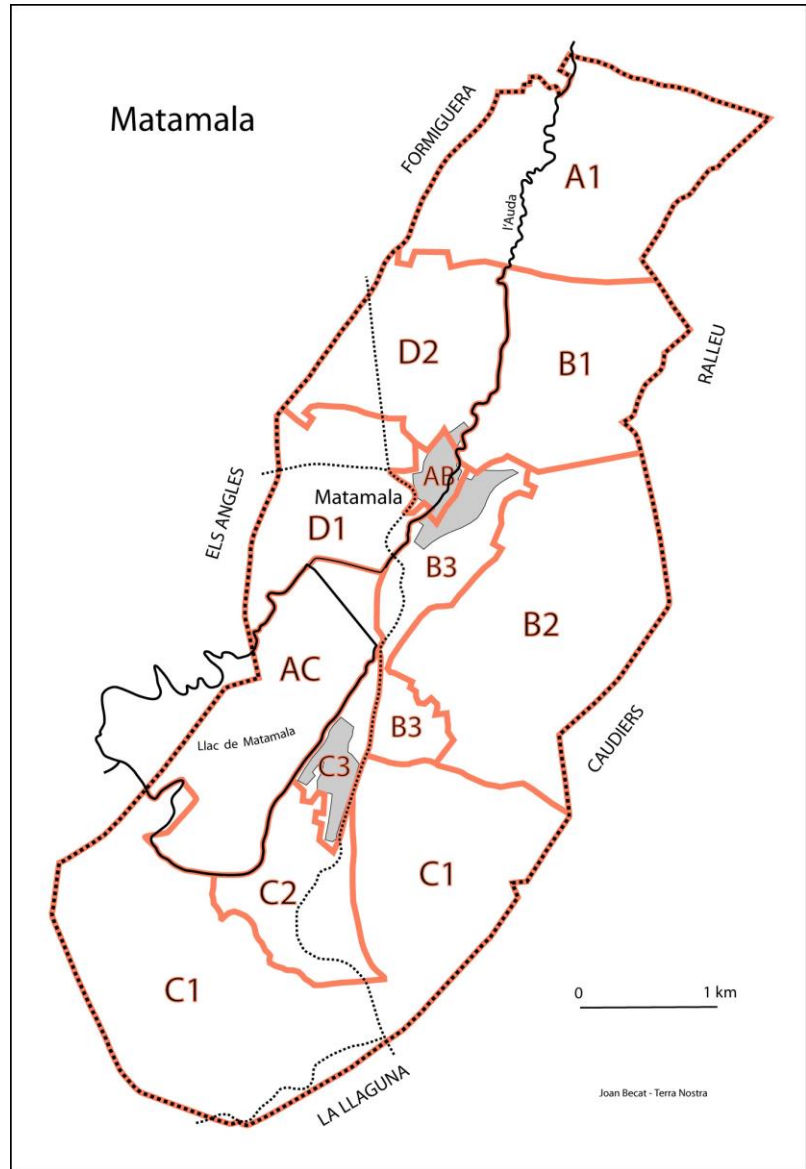

MATAMALA

Comarca del Capcir.

Cadastre corregit el 12 d'abril del 2010 a la Casa de la Vila, a iniciativa de la DGI de Perpinyà.

Batlle: Raymond TRILLES.

Responsable a la DGI de Perpinyà: Patrick MOUREY, enginyer del cadastre.

L'Institut Geogràfic Nacional (IGN, París) ha corregit la toponímia de Matamala sobre el seu portal internet GEOPORTAIL i sobre el seu mapa a 1:25.000 *Font-Romeu 2249 ET*.

Nota: Trobareu el conjunt dels topònims de Matamala, amb la seua grafia catalana correcta, dins l'Atlas toponímic de Catalunya Nord - Atlas toponymique de Catalogne Nord, ed. Terra Nostra, Prada, 2015, 2 volums, 970p.