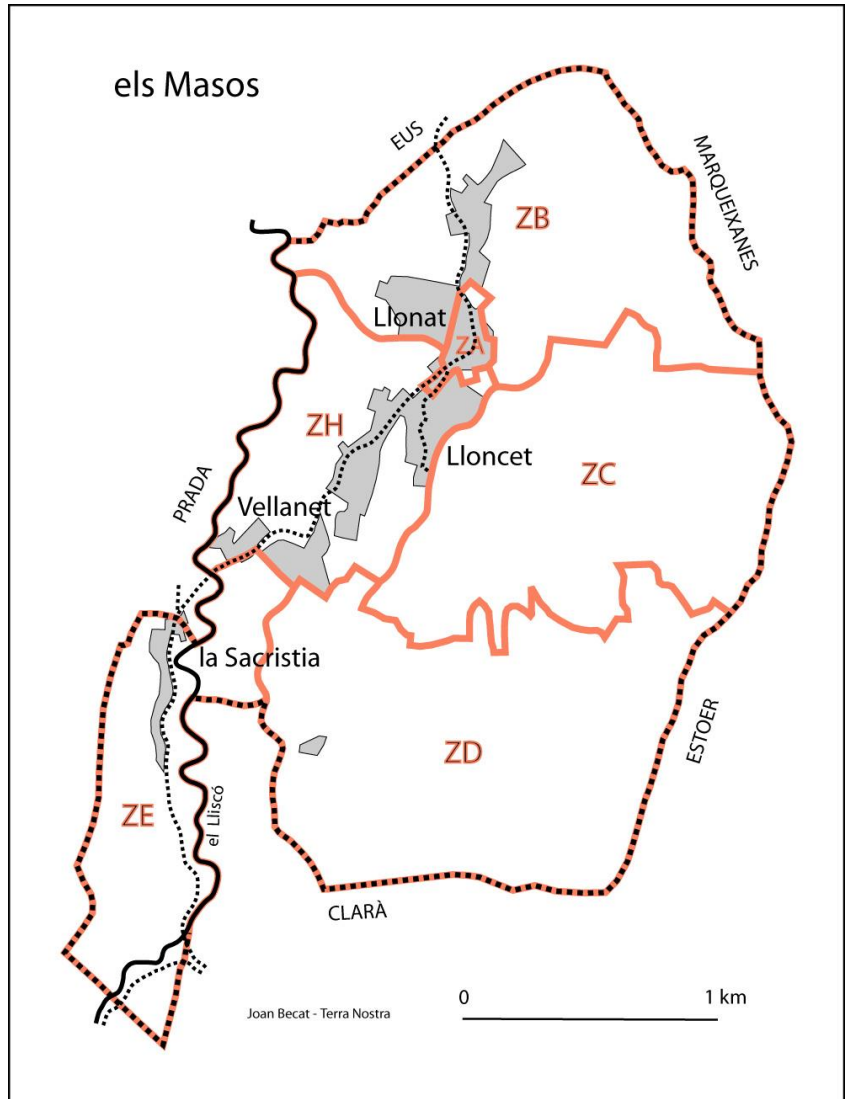

ELS MASOS

Comarca del Conflent

Cadastre corregit el 30 de gener del 2018 a la Casa de la Vila. Batlle: Guy CASSOLY.

Comanda de la Comunitat de Municipis de Conflent-Canigó..

Responsable a la DGI de Perpinyà: Patrick MOUREY, enginyer del cadastre.

Expert: Joan BECAT, Estudis Catalans, Universitat de Perpinyà.

Recull preliminar dels noms del municipi: 18 d'agost del 1999: Jeanne CAMPS, Guy CASSOLY, batlle, Joan BECAT.

L'Institut Geogràfic Nacional (IGN, París) ha corregit la toponímia dels Masos sobre el seu portal internet GEOPORTAIL i sobre els seus mapes a 1:25.000 Prades n°2348 ET i Massif du Canigou n°2349 ET.

Nota: Trobareu el conjunt dels topònims dels Masos, amb la seua grafia catalana correcta, dins l'Atles toponímic de Catalunya Nord - Atlas toponymique de Catalogne Nord, ed. Terra Nostra, Prada, 2015, 2 volums, 970p.

TOPÒNIMS I FULLS CADASTRALS	NOM SOBRE EL CADASTRE ANTERIOR	NOM SOBRE EL CADASTRE ACTUAL CORREGIT	NOM SOBRE GÉOPORTAIL (portal cartogràfic de l'IGN)
Noms de seccions cadastrals			
ZB	Ardenes	Ardenes	Ardenes
ZE	Bohère	Boera	-
ZB	Camp Llong	Camp Llong	Camp Llong
ZB	Clot Canal	Clot Canal	-