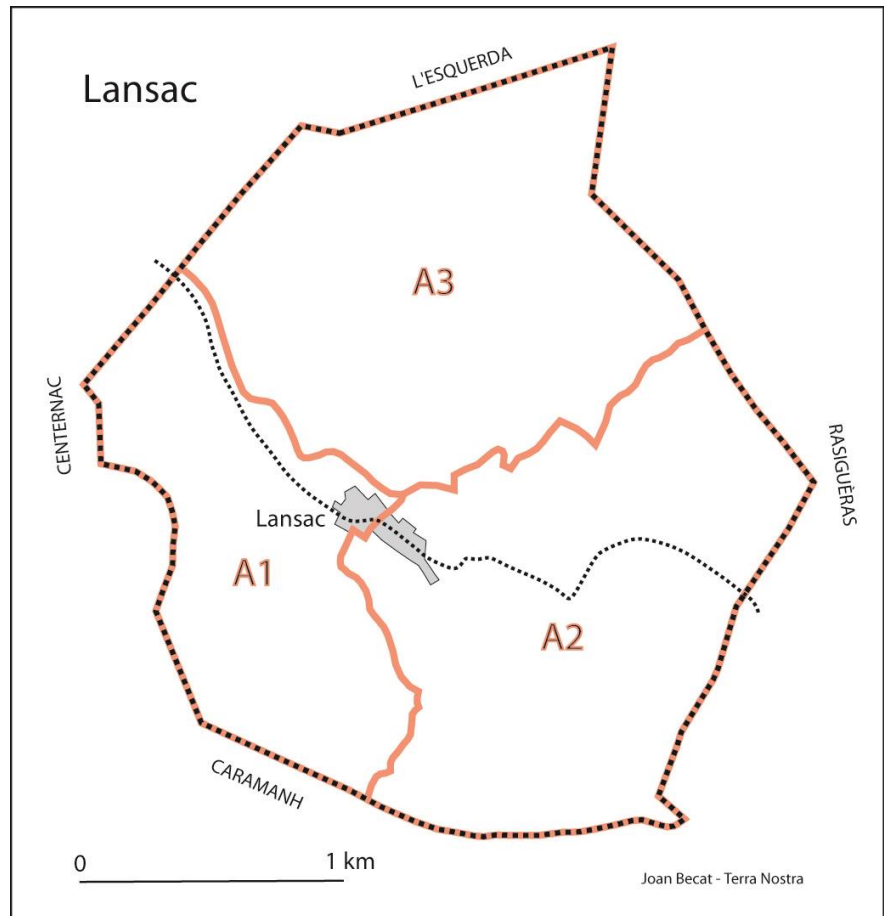

LANSAC

Comarca del Fenolhedés

El cadastre del municipi de Lansac no és corregit.

L'Institut Geogràfic Nacional (IGN, París) no ha corregit la toponímia de Lansac sobre el seu portal internet GEOPORTAIL ni sobre el seu mapa a 1:25.000 *Thuir-Ille* nº2448 OT.

TOPÒNIMS I FULLS CADASTRALS	NOM SOBRE EL CADASTRE ACTUAL	NOM A CORREGIR SOBRE EL CADASTRE	NOM SOBRE GEOPORTAIL (portal cartogràfic de l'IGN)
Seccions cadastrals			
A2	Le Bac de la Serre del Soull	nom a corregir	-
A1	Le Camp dels Ameilles	nom a corregir	-
A1	Le Castell	nom a corregir	-
A3	Le Castillet	nom a corregir	-
A2	La Clotte	nom a corregir	-
A2	Coume Caude	nom a corregir	-
A3	L'Etang	nom a corregir	-
A1	Le Grand Coundomine	nom a corregir	-

A2	Coumal del Soull	nom a corregir	-
A1	Coumal de Ribes	nom a corregir	-
A1/A3	Rec Grand	nom a corregir	-
Vies i camins			
A1	CVO nº5 de Lansac à Ansignan	nom a corregir	-
A1/A2	VC nº4 de Caramany à Lansac	nom a corregir	-
A2	Chemin de Cassagnes à Lansac	nom a corregir	-
A1	VC nº2 de Maury à Lansac	nom a corregir	-
A2	Chemin de Lansac à Rasiguères	nom a corregir	-