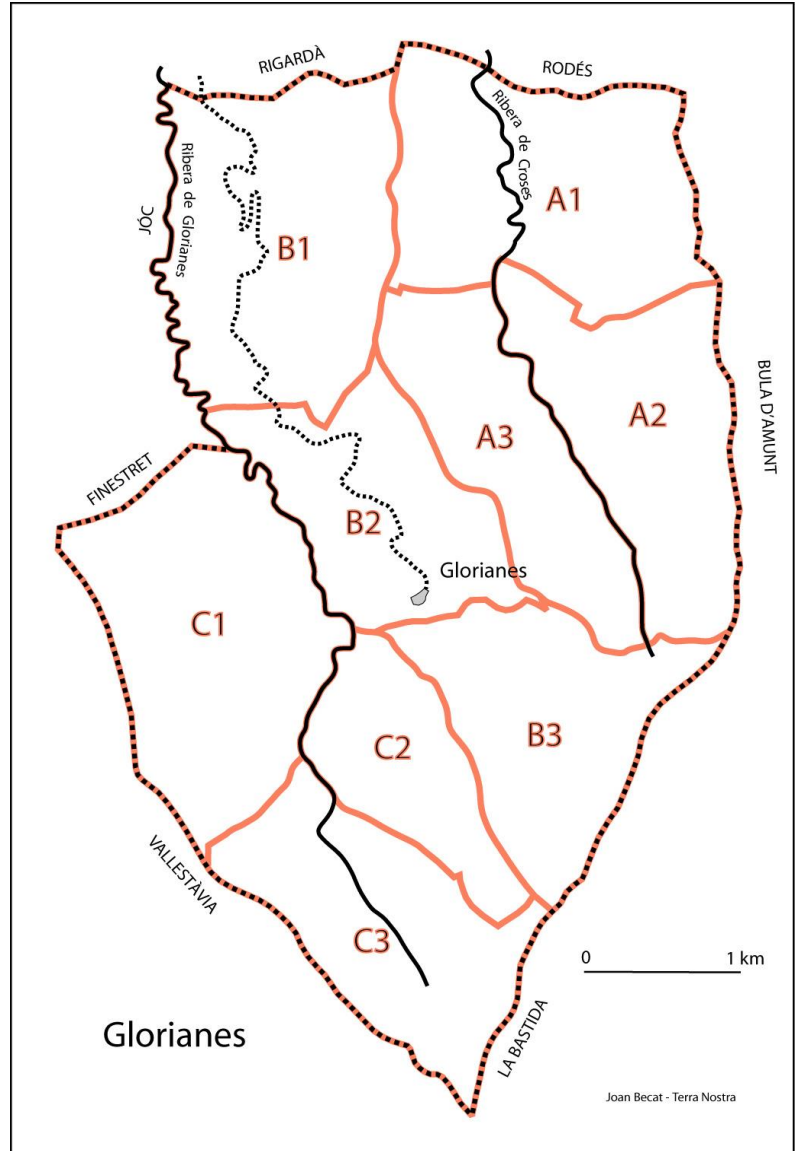

L'Institut Geogràfic Nacional (IGN, París) ha corregit la toponímia de Glortianes sobre el seu portal internet GEOPORTAIL i sobre el seu mapa a 1:25.000 *Massif du Canigou n°2349 ET*.

Nota: Trobareu el conjunt dels topònims de Glorianes, amb la seua grafia catalana correcta, dins l'Atlas toponímic de Catalunya Nord - Atlas toponymique de Catalogne Nord, ed. Terra Nostra, Prada, 2015, 2 volums, 970p.

B1	Ravin dal Sastre	Còrrec del Sastre	Còrrec del Sastre
B2	Ravin dels Bacs	Còrrec dels Bacs	-
B3	Ravin de los Canals	Còrrec dels Canals	Còrrec dels Canals
B2	Ravin das Castagniers	Còrrec dels Castanyers	-
B3	Ravin des Canabols	Còrrec dels Canèvols	-
A1/A2	Ravin del Sola	Còrrec del Solà	-
A3	Ravin du Sola del Masot	Còrrec del Solà del Masot	-
A3	Ravin des Carols	Còrrec dels Querols	Còrrec dels Querols
A1	Ravin de Miralles	Còrrec de Miralles	-
B1	Ravin d'en Fanchounes	Còrrec d'en Fanxones	-
A3	Ravin d'en Rabaille	Còrrec d'en Ravall	-
A1	Ravin d'en Sicart	Còrrec d'en Sicart	Còrrec d'en Sicart
B2	Ravin d'en Thomen	Còrrec d'en Tomeu	-
B1	Ravin de San Estève	Còrrec de Sant Esteve	Còrrec de Sant Esteve
C1/C2	Rivière de Soutsères	Còrrec de Sutzeres	-
C1	Ravin de Bimané	Còrrec de Vimaner	-
C3	-	-	Font d'en Paulí
A1/A2/A3	Rivière de Crosse	Ribera de Croses	Ribera de Croses
B1/B2/C1	Rivière de Glorianes	Ribera de Glorianes	Riu Fagès
A3/B3	Ravin de Torrent Gros	el Torrent Gros	Torrent Gros
Vies i camins			
A2/B2/B3	Chemin de Glorianes à Boule d'Amont	CR dit Camí de Bula d'Amunt	-
B3/C2	Chemin de Crabi	CR dit Camí de Crabi	-
A3	Chemin de Glorianes à Fouchas	CR dit Camí de Foixà	-
C1/C3	Chemin de Joch à La Bastide	CR dit Camí de Joc a la Bastida	-
B2/B3	Chemin de la Coume	CR dit Camí de la Coma	-
B2	Chemin du Mas Picot au Mas d'Abaix	VC n°1 dite Camí del Mas de Baix	-