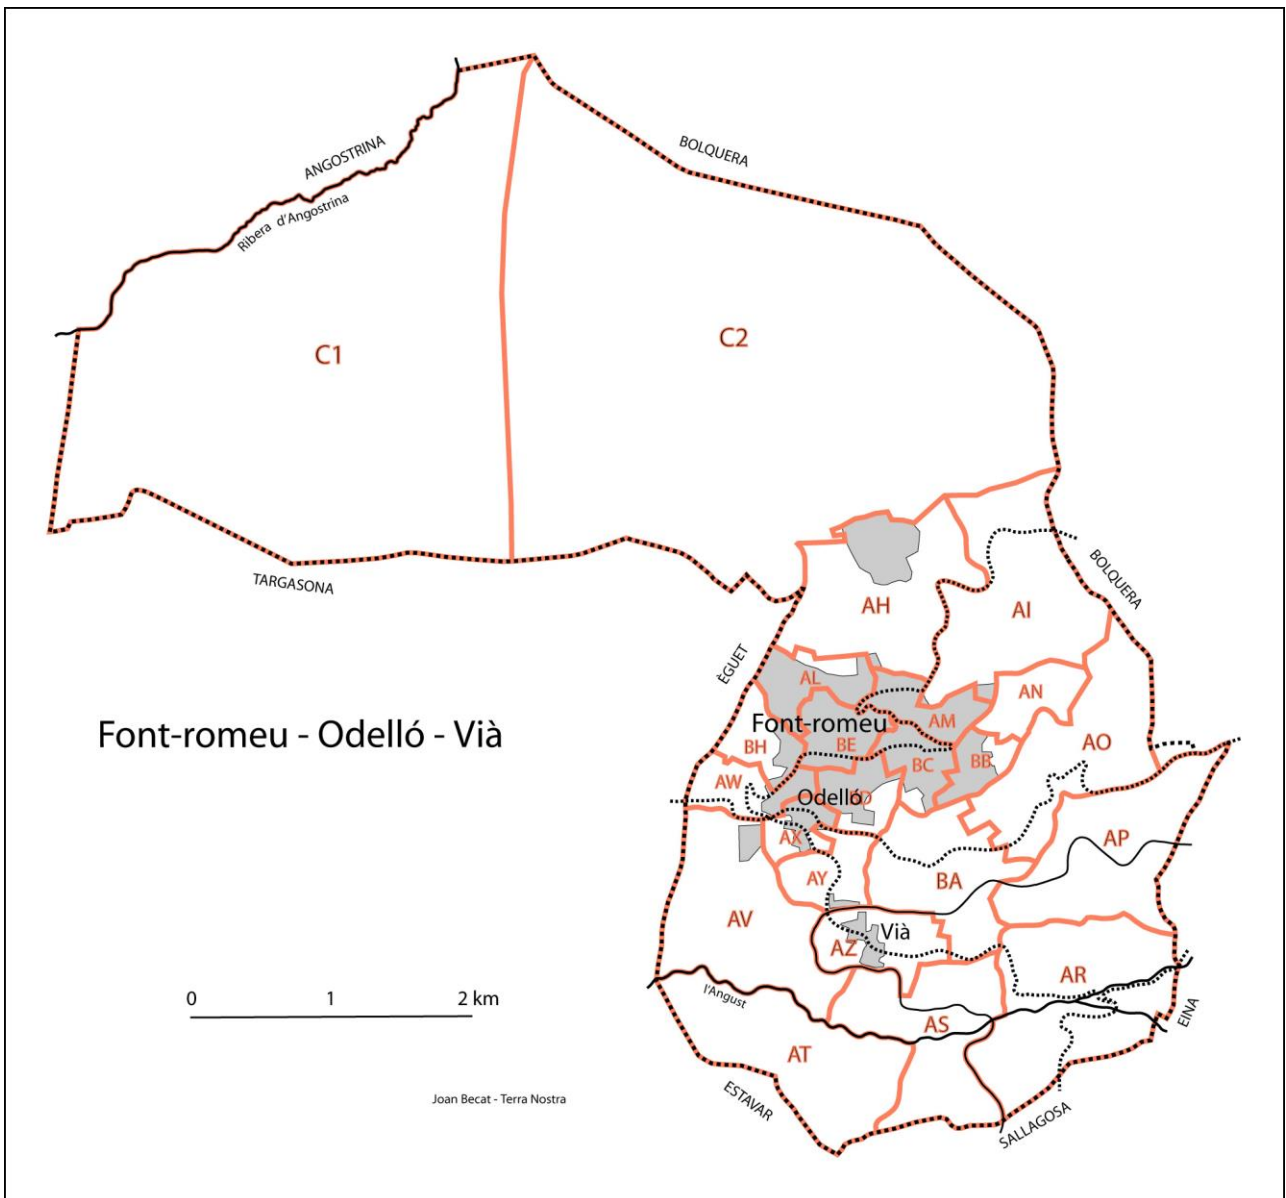

FONT-ROMEU ODELLÓ VIÀ

Comarca de Cerdanya

Cadastre corregit el 8 d'abril del 1998 a la Casa de la Vila, a iniciativa de la DGI de Perpinyà. Batlle: Pierre BOSSELUT. Comissió municipal: Claude CAILLOT, Louis COSTA, Paul GILLES, Albert LAPERC, Jean-François TRICAUD.

Brigada regional de topografia: Patrick MOUREY, enginyer del cadastre. Servei del cadastre de Perpinyà: Michel PONTIÉ. Expert: Joan BECAT, Estudis Catalans, Universitat de Perpinyà.

L'Institut Geogràfic Nacional (IGN, París) ha corregit la toponímia de la Cabanassa sobre el seu portal internet GEOPORTAIL i sobre els seus mapes a 1:25.000 *Mont-Louis n°2250 ET* i *Font-Romeu n°2249 ET*.

Nota: Trobareu el conjunt dels topònims de Font-romeu Odelló Vià, amb la seua grafia catalana correcta, dins l'Atlas toponímic de Catalunya Nord - Atlas toponymique de Catalogne Nord, ed. Terra Nostra, Prada, 2015, 2 volums, 970p.

AT	Ravin de Saint Vincent	Rec de Sant Vicenç	-
AY/BA/C2	Ruisseau de Via	Rec de Vià	Rec de Vià
AV/AY/C2	Ruisseau d'Odeillo	Rec d'Odelló	-
C2	Canal d'arrosage d'Odeillo	Rec d'Odelló (canal d'arrosage)	-
C1	Rivière d'Angoustrine	Riu d'Angostrina	Rivière d'Angoustrine (Riu d'Angostrina)
AR	-	-	Riu d'Eina
Vies i camins			
C2	Traverse des Bouillouses	Camí de la Bullosa	-
AV	-	Camí de l'Aigua Calda	-
C1	Chemin de la Mole	Camí de la Mola	-
AP	Chemin de la Plane	Camí de la Plana	-
AS	Chemin dit le Carré del Py	Camí del Carrer del Pi	-
C2	Chemin de Coll Pan	Camí del Coll del Pam	-
AP	-	Camí del Duc	-
AO	Chemin de las Carbounères	Camí de les Carboneres	-
AV	Chemin de las Faiches	Camí de les Feixes	-
AZ	Chemin de Via à Mont Louis dit de las Planes	Camí de les Planes	-
C2	Chemin del Pla des Baladry	Camí del Pla dels Baladres	-
AY	Chemin dit das Traginès	Camí dels Traginers	-
C2	Chemin de Peyre Ficada	Camí de Peira Ficada	-
AP	Chemin de Poudrouillats	Camí de Podrollats	-
AT	-	Camí de Sant Vicenç	-