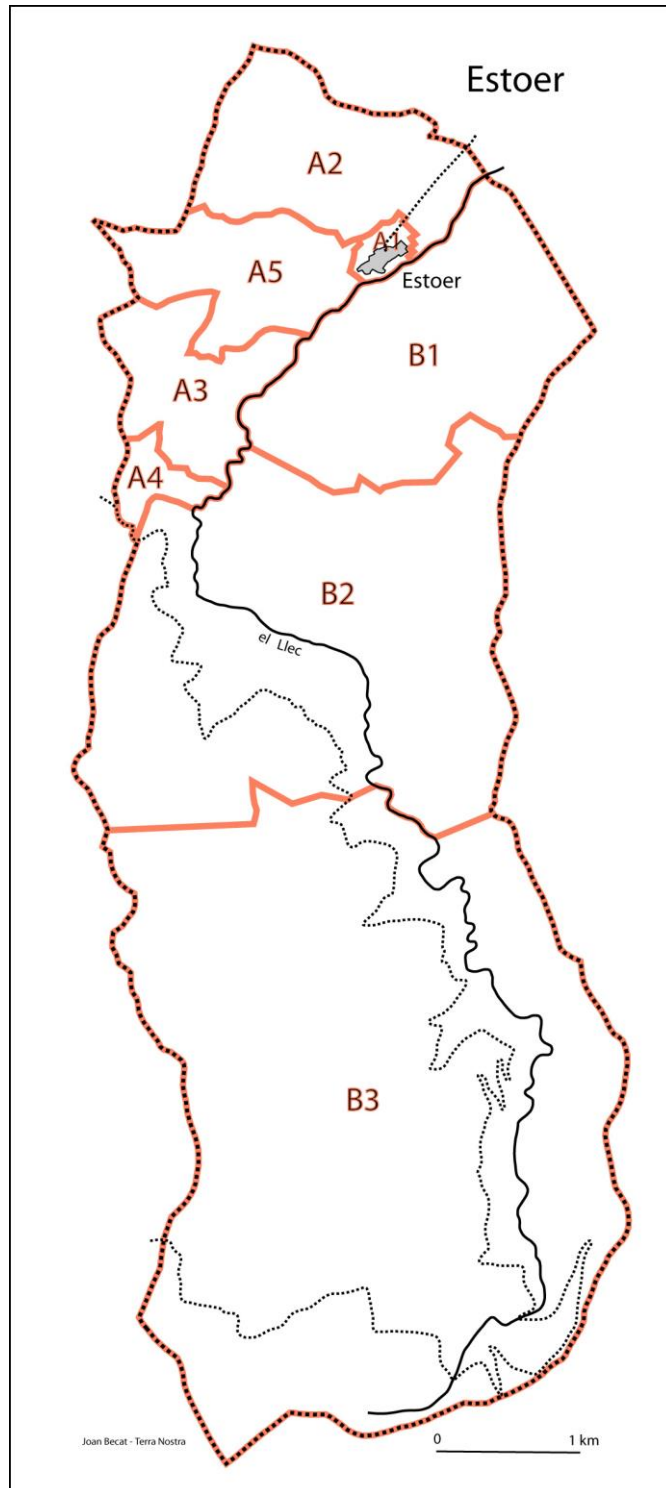

ESTOER

Comarca del Conflent

Cadastre corregit el 21 de juliol del 2017 a la Casa de la Vila, a iniciativa de la DGI de Perpinyà.

Batlle: Louis QUÈS.

Responsable a la DGI de Perpinyà: Patrick MOUREY, enginyer del cadastre.

Expert: Joan BECAT, Estudis Catalans, Universitat de Perpinyà.

Recull preliminar dels noms del municipi el 28 d'agost del 1998 amb René FIGA, batlle, Raymond RIBES, adjunt, Émile DAGUÉ, adjunt, Henri PASQUAL, Alain TAURINYA, batlle de Vallestàvia, i Joan BECAT.

L'Institut Geogràfic Nacional (IGN, París) ha corregit la toponímia d'Estoer sobre el seu portal internet GEOPORTAIL i sobre els seus mapes a 1:25.000 *Prades n°2348 ET* i *Massif du Canigou n°2349 ET*.

Nota: Trobareu el conjunt dels topònims d'Estoer, amb la seua grafia catalana correcta, dins l'Atlas toponímic de Catalunya Nord - Atlas toponymique de Catalogne Nord, ed. Terra Nostra, Prada, 2015, 2 volums, 970 p.

TOPÒNIMS I FULLS CADASTRALS	NOM SOBRE EL CADASTRE ANTERIOR	NOM SOBRE EL CADASTRE ACTUAL CORREGIT	NOM SOBRE GEOPORTAIL (portal cartogràfic de l'IGN)
Noms de seccions cadastrals			
B1	Las Artigues	les Artigues	les Artigues
A5	Bac des Grecs	Bac dels Grecs	-