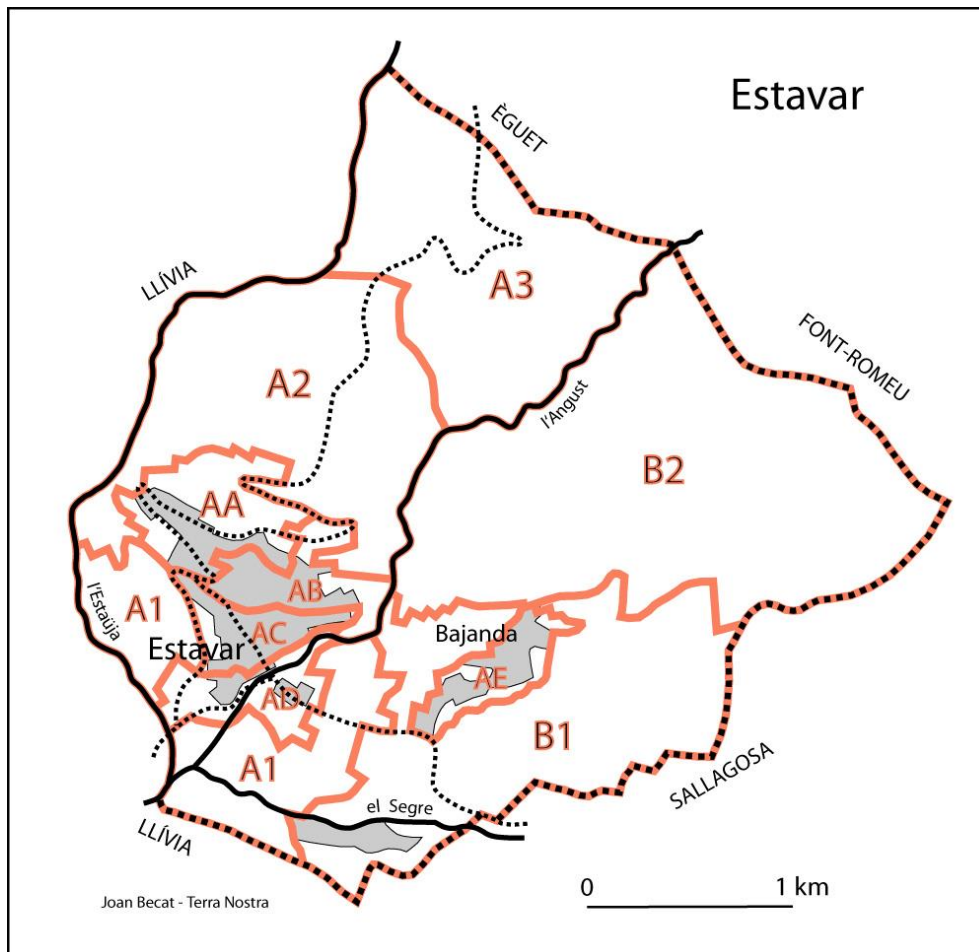

TOPÒNIMS I FULLS CADASTRALS	NOM SOBRE EL CADASTRE ACTUAL	NOM A CORREGIR SOBRE EL CADASTRE	NOM SOBRE GEOPORTAIL (portal cartogràfic de l'IGN)
<b>Seccions cadastrals</b>			
A1	L'Aybre	<b>nom a corregir</b>	-
A1/B1	L'Arbolose	<b>nom a corregir</b>	l'Arbolosa
B2	Lo Bach	<b>nom a corregir</b>	-

A2	Pla del Courral	<b>nom a corregir</b>	Pla del Corral
A1	La Prade	<b>nom a corregir</b>	-
B1	Prats de l'Astruc	<b>nom a corregir</b>	-
B1	Prats de Sègre	<b>nom a corregir</b>	Prats de Segre
A1	Prat Grand	<b>nom a corregir</b>	Prat Gran
B1	Los Pujals	<b>nom a corregir</b>	els Pujals
B2	Los Carrots	<b>nom a corregir</b>	els Querrots
B1	Rec de la Banoue	<b>nom a corregir</b>	-
B1	La Serre	<b>nom a corregir</b>	la Serra
AA/A2	La Soulane	<b>nom a corregir</b>	la Solana
A1	Tarrousseill	<b>nom a corregir</b>	-
B1	Tartés	<b>nom a corregir</b>	Tarters
A2	Lavaill	<b>nom a corregir</b>	-
AA/AB/AC/AD	els Vinyals	<b>els Vinyals</b>	els Vinyals
<b>Altres noms de llocs</b>			
B1	-	-	l'Arça
A3	Coll d'Egat	<b>nom a corregir</b>	Coll d'Égat
A1	-	-	l'Estrada
A1	-	-	la Mena
A3	Petit amas de pierres au plus haut de la Serre de Baladouse	<b>nom a corregir</b>	-
A3	Petite cavité au sud de la Serre de la Baladouse	<b>nom a corregir</b>	-
A2	Croix gravée sur le roc sis sur le bord occidental du ravin de Palmanil	<b>nom a corregir</b>	-
A3	Grosse pierre plantée inclinée du S au N dite Peyrefitte	<b>nom a corregir</b>	-
B2	Pilou sur le point le plus élevé de la Serre du Bach de Via	<b>nom a corregir</b>	-
A3	Amas de pierres sur le point le plus élevé du	<b>nom a corregir</b>	-

AA/AB	Carrer del Rosinyol	<b>nom a corregir</b>	Carrer del Rossinyol
AB/AC/AD	Carrer dels Vinyals	<b>Carrer dels Vinyals</b>	Carrer dels Vinyals
AD	Carrer Mitja	<b>nom a corregir</b>	Carrer Mitja
AC/AD	Place San Julia	<b>nom a corregir</b>	-
AD/A1	Route de Llivia	<b>nom a corregir</b>	Route de Llivia