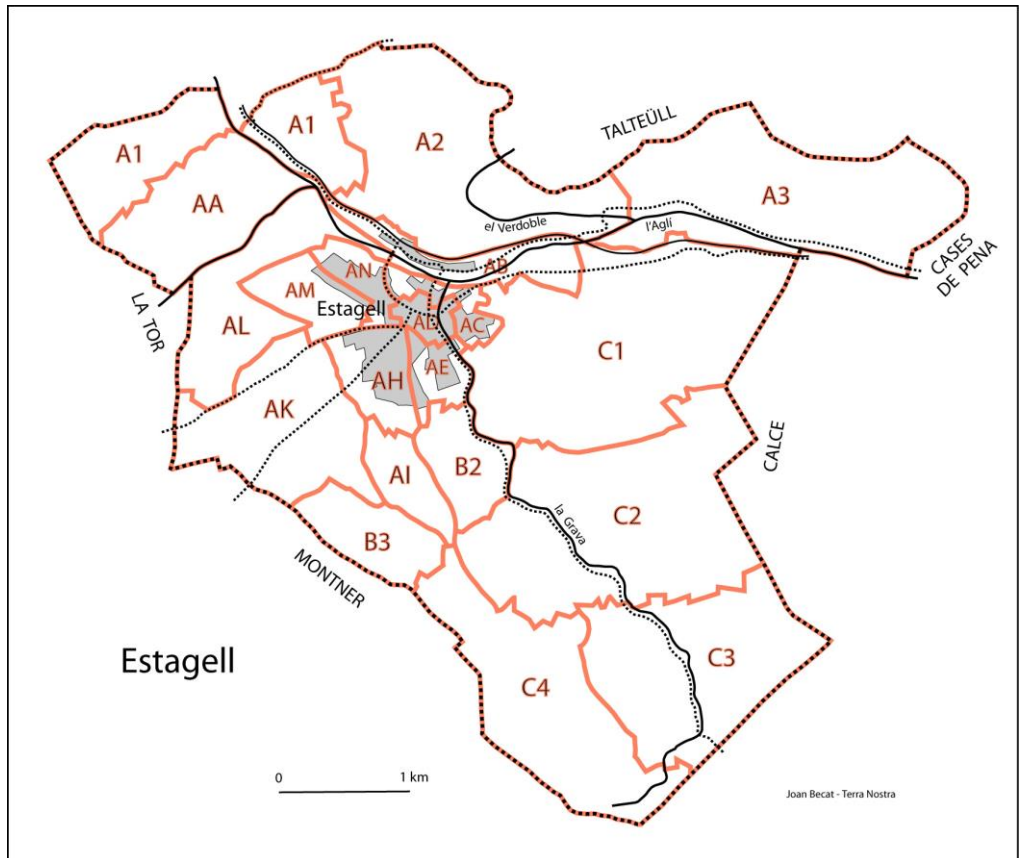

ESTAGELL

Comarca del Rosselló

Cadastre corregit el 31 de juny del 2015 a la Casa de la Vila, a iniciativa de la DGI de Perpinyà. Batlle Roger FERRER. Comissió municipal: Roger FERRER, batlle, Joël HENIN, Michel FORNER, Antoine MORCILLO.

Responsable a la DGI de Perpinyà: Patrick MOUREY, enginyer del cadastre.

Expert: Joan BECAT, Estudis Catalans, Universitat de Perpinyà.

Recull preliminar dels noms del municipi: 24 de juliol del 2006: Jean HABET, Vincent SEMPER, Joan BECAT.

L'Institut Geogràfic Nacional (IGN, París) ha corregit la toponímia d'Estagell sobre el seu portal internet GEOPORTAIL i no l'ha corregida sobre el seu mapa a 1:25.000 *Thuir-Ille n°2448 OT*.

Nota: Trobareu el conjunt dels topònims d'Estagell, amb la seua grafia catalana correcta, dins l'Atles toponímic de Catalunya Nord - Atlas toponymique de Catalogne Nord, ed. Terra Nostra, Prada, 2015, 2 volums, 970p.

TOPÒNIMS I FULLS CADASTRALS	NOM SOBRE EL CADASTRE ANTERIOR	NOM SOBRE EL CADASTRE ACTUAL CORREGIT	NOM SOBRE GÉOPORTAIL (portal cartogràfic de l'IGN)
Noms de seccions cadastrals			
AK	Lous Adsets	els Adsets	els Adsets
C2	Alt de Coume Majou	Alt de Coma Major	-
B2	Bac de la Bada	Bac de l'Abada	Bac de l'Abada
C2	Baix de Coume Majou	Baix de Coma Major	-