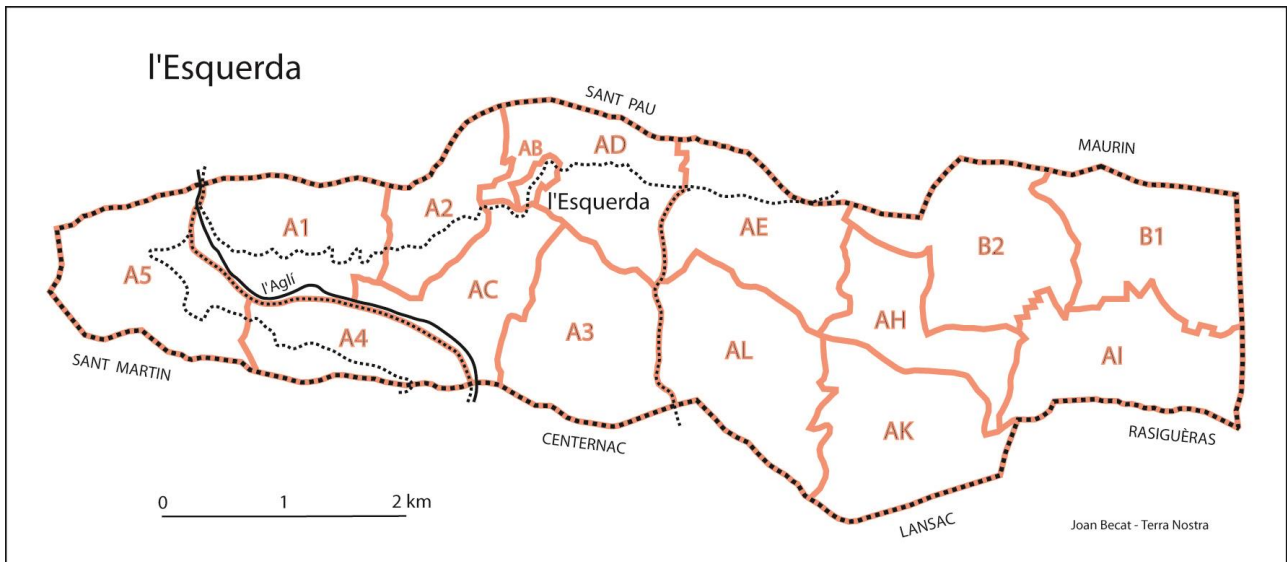

L'ESQUERDA

Comarca del Fenolhedés

El cadastre del municipi de l'Esquerda no és corregit.

L'Institut Geogràfic Nacional (IGN, París) no ha corregit la toponímia de l'Esquerda sobre el seu portal internet GEOPORTAIL ni sobre els seus mapes a 1:25.000 *Prades n°2348 ET* i *Thuir-Ille n°2448 OT*.

TOPÒNIMS I FULLS CADASTRALS	NOM SOBRE EL CADASTRE ACTUAL	NOM A CORREGIR SOBRE EL CADASTRE	NOM SOBRE GEOPORTAIL (portal cartogràfic de l'IGN)
Seccions cadastrals			
AD	L'Abeuradou	nom a corregir	-
B1	Lalvèze Grande	nom a corregir	-
AK	L'Artigue	nom a corregir	-
A2	Artigue del Baurien	nom a corregir	-
A3	Bac de Cors	nom a corregir	-
A4	Bac de Fountassette	nom a corregir	-
AH	Bezaudu	nom a corregir	-
AK	Bezaudu de Dessus	nom a corregir	-
AE	La Borde d'en Lin	nom a corregir	-
AI	La Borde Vieille	nom a corregir	-
AD	La Bruyère	nom a corregir	-

	Lesquerde à Maury		
AI/B2	CR dit de Maury au Capitoul	nom a corregir	-
AI/B2	CR dit de Maury à Caramany	nom a corregir	-
A5	Chemin de Saint-Martin à Saint-Paul	nom a corregir	-
AD	CR dit de Saint-Paul-de-Fenouillet	nom a corregir	-
AC	Carrerade de la Guichère	nom a corregir	-
AE/AL	Carrerade del Plagnol	nom a corregir	-