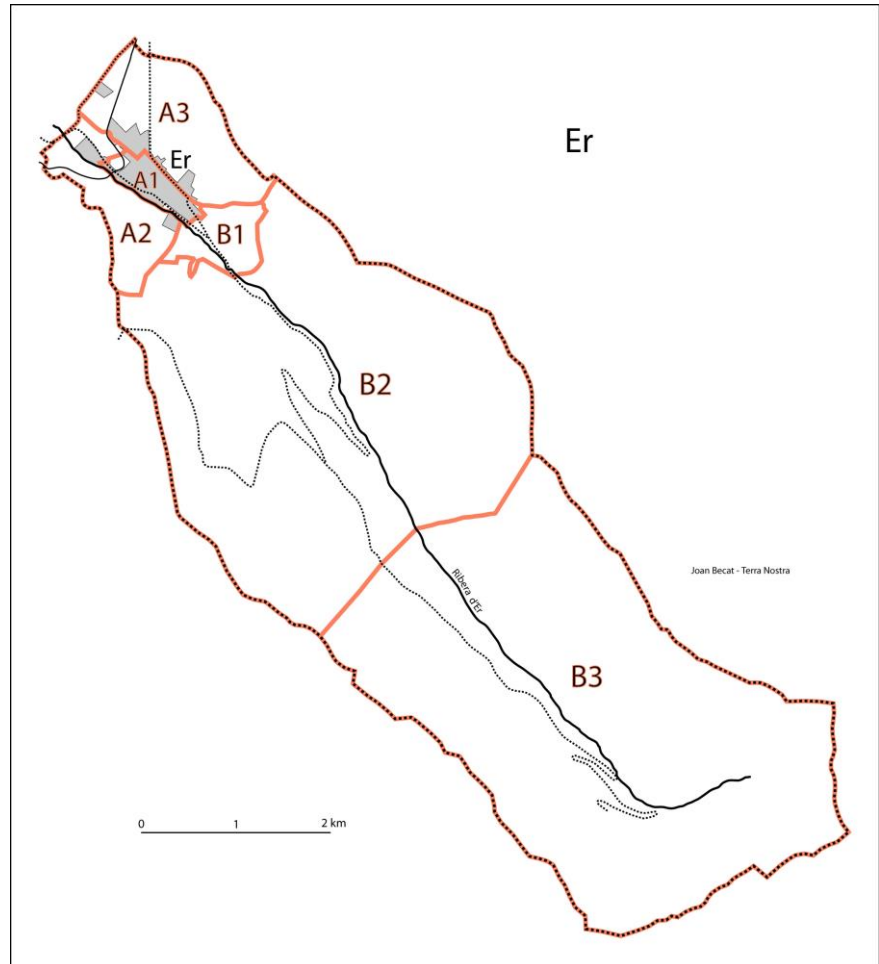

ER

Comarca de Cerdanya

El cadastre del municipi d'Er no és corregit.

L'Institut Geogràfic Nacional (IGN, París) ha corregit la toponímia d'Er sobre el seu portal internet GEOPORTAIL i sobre el seu mapa a 1:25.000 *Mont-Louis n°2250 ET*.

Nota: Trobareu el conjunt dels topònims d'Er, amb la seua grafia catalana correcta, dins l'Atles toponímic de Catalunya Nord - Atlas toponymique de Catalogne Nord, edicions Terra Nostra, Prada, 2015, 2 volums, 970p.