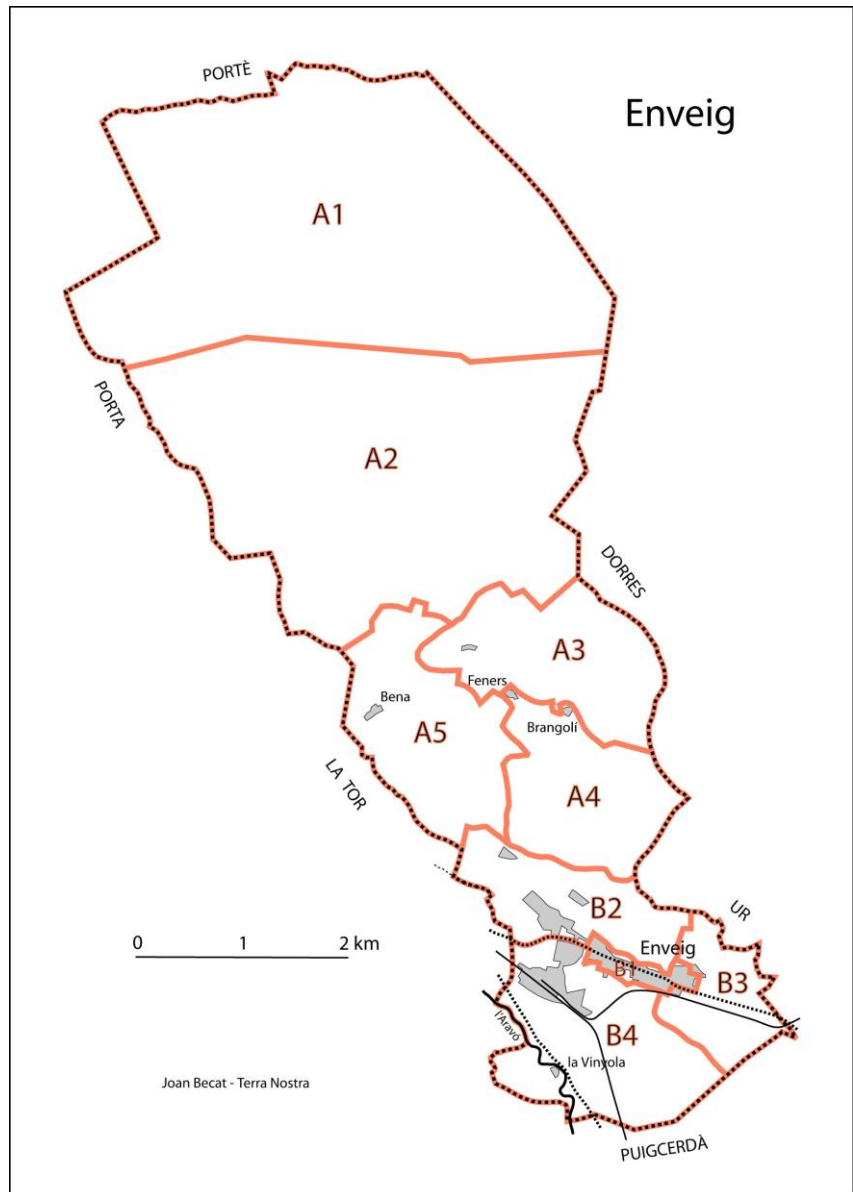

ENVEIG

Comarca de Cerdanya

El cadastre del municipi d'Enveig no és corregit.

L'Institut Geogràfic Nacional (IGN, París) ha corregit la toponímia d'Enveig sobre el seu portal internet GEOPORTAIL i sobre el seu mapa a 1:25.000 *Bourg-Madame-Col de Puymorens n°2249 OT*.

Nota: Trobareu el conjunt dels topònims d'Enveig amb la seua grafia catalana correcta, dins l'Atlas toponímic de Catalunya Nord - Atlas toponymique de Catalogne Nord, edicions Terra Nostra, Prada, 2015, 2 volums, 970p.

A4/B1/B2	CVO N°5 d'Enveitg à Brangoly	nom a corregir	-
A3	CVO N°8 de Brangoly à Dorres	nom a corregir	-
A4	CVO de Fanès à Enveitg	nom a corregir	-
B4	Chemin de la Campary	nom a corregir	-
A2/A4/A5	CVO N°4 de la Montagne à Enveitg	nom a corregir	-
B2	Chemin de Latour de Carol à Brangoly	nom a corregir	-
B4	CIC de de Carol à Puigcerda	nom a corregir	-
B1/B4	CVO N°2 de la Vignole à Enveitg	nom a corregir	-
B4	Chemin del Pla	nom a corregir	-
B4	Chemin des Prats	nom a corregir	-
B1/B4	CVO N°1 d'Enveitg à Puigcerda	nom a corregir	-
B2	Chemin de Salit	nom a corregir	-
B4	CVO N°2 de la Vignole à Enveitg	nom a corregir	-
A4/B1/B2	Chemin de Brangoly à Torrent d'Albe	nom a corregir	-
A3/A4/B2	Chemin de la Carrerade	nom a corregir	-
A3/A4	Carrerade du Cami Ramadé	nom a corregir	-
B3/B4	Voie Ferrée de Latour de Carol à Villefranche de Conflent	nom a corregir	-